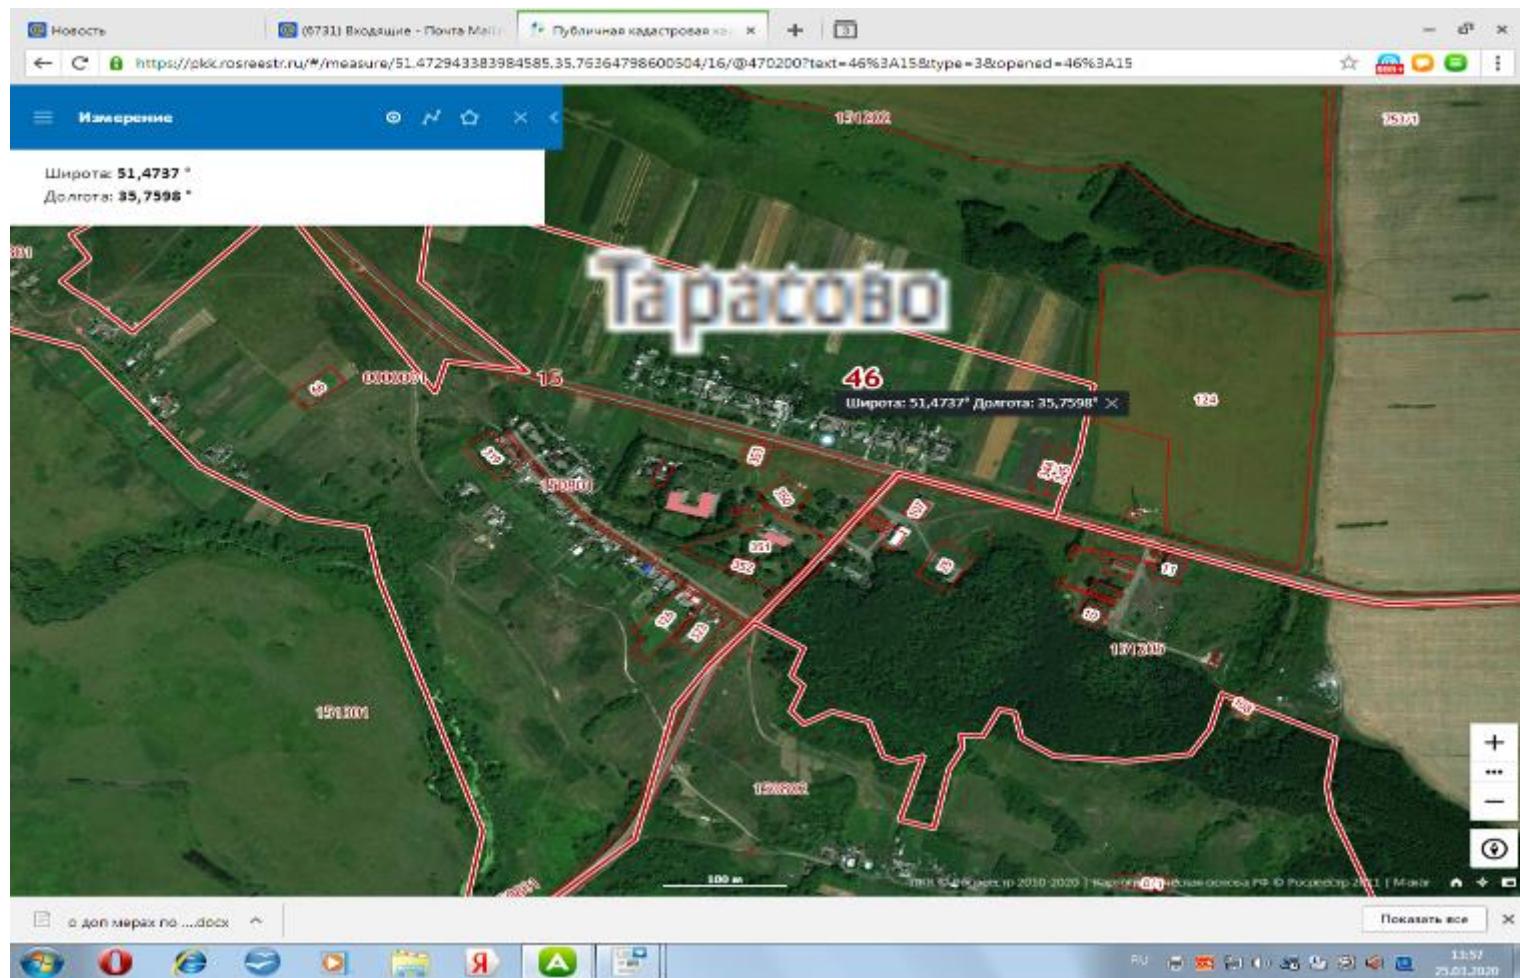

81 Курская обл, Медвенский район с.Тарасово около д.132//Широта: **51,4737**
о

Долгота: **35,7598** °
// S= 8 м2 // 2 шт. // V=
0,75м3