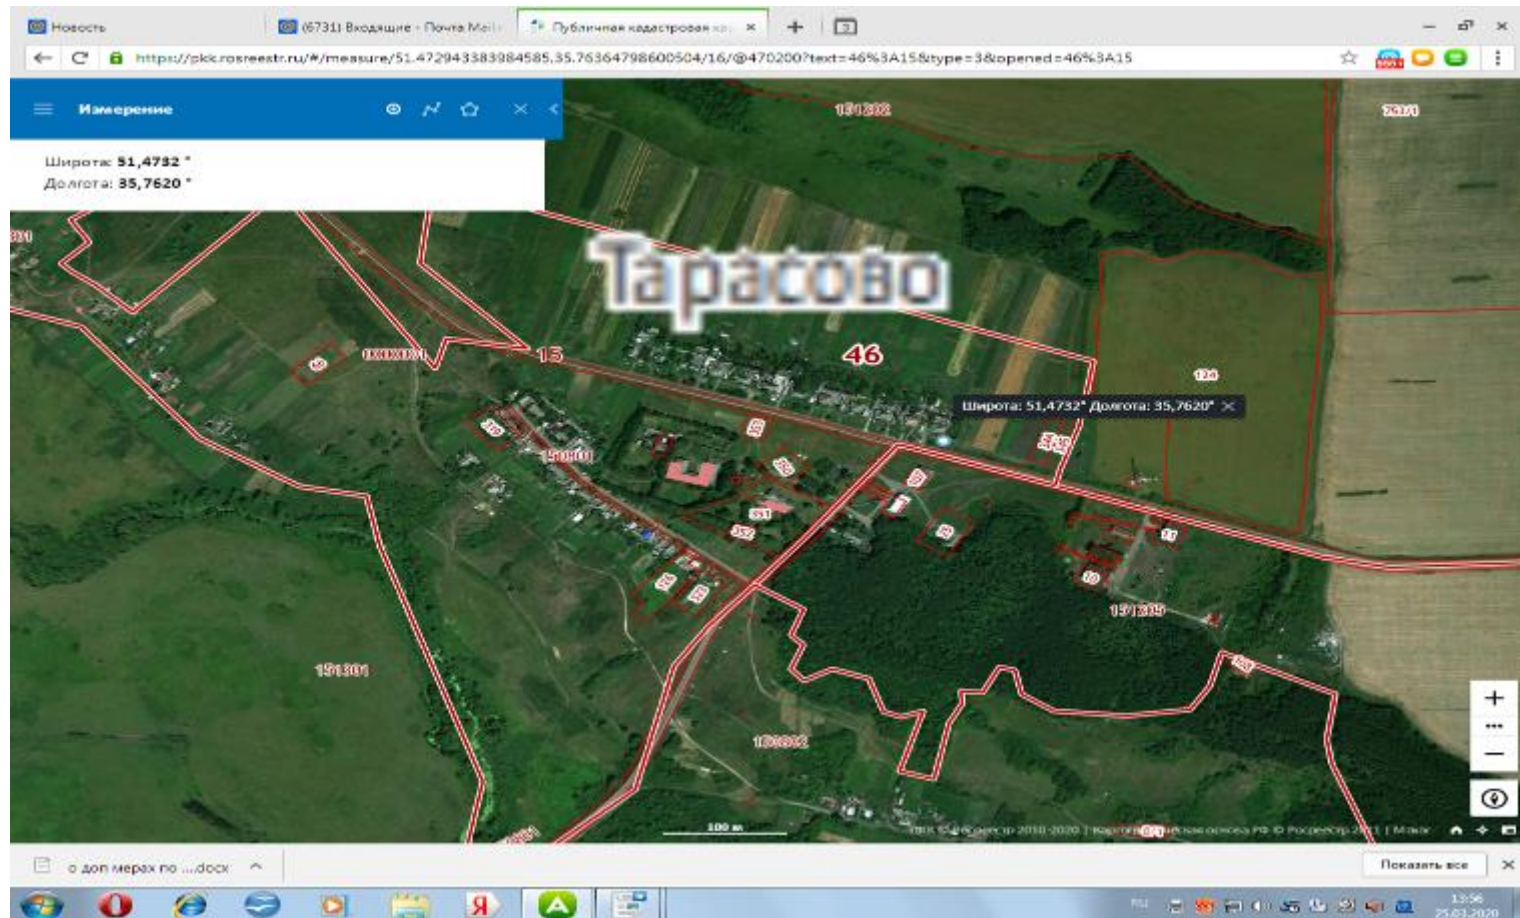

80 Курская обл, Медвенский район с.Тарасово около д.129//Широта: **51,4732**
°

Долгота: **35,7620** °
// S= 8 м2 // 2 шт. // V=
0,75м3