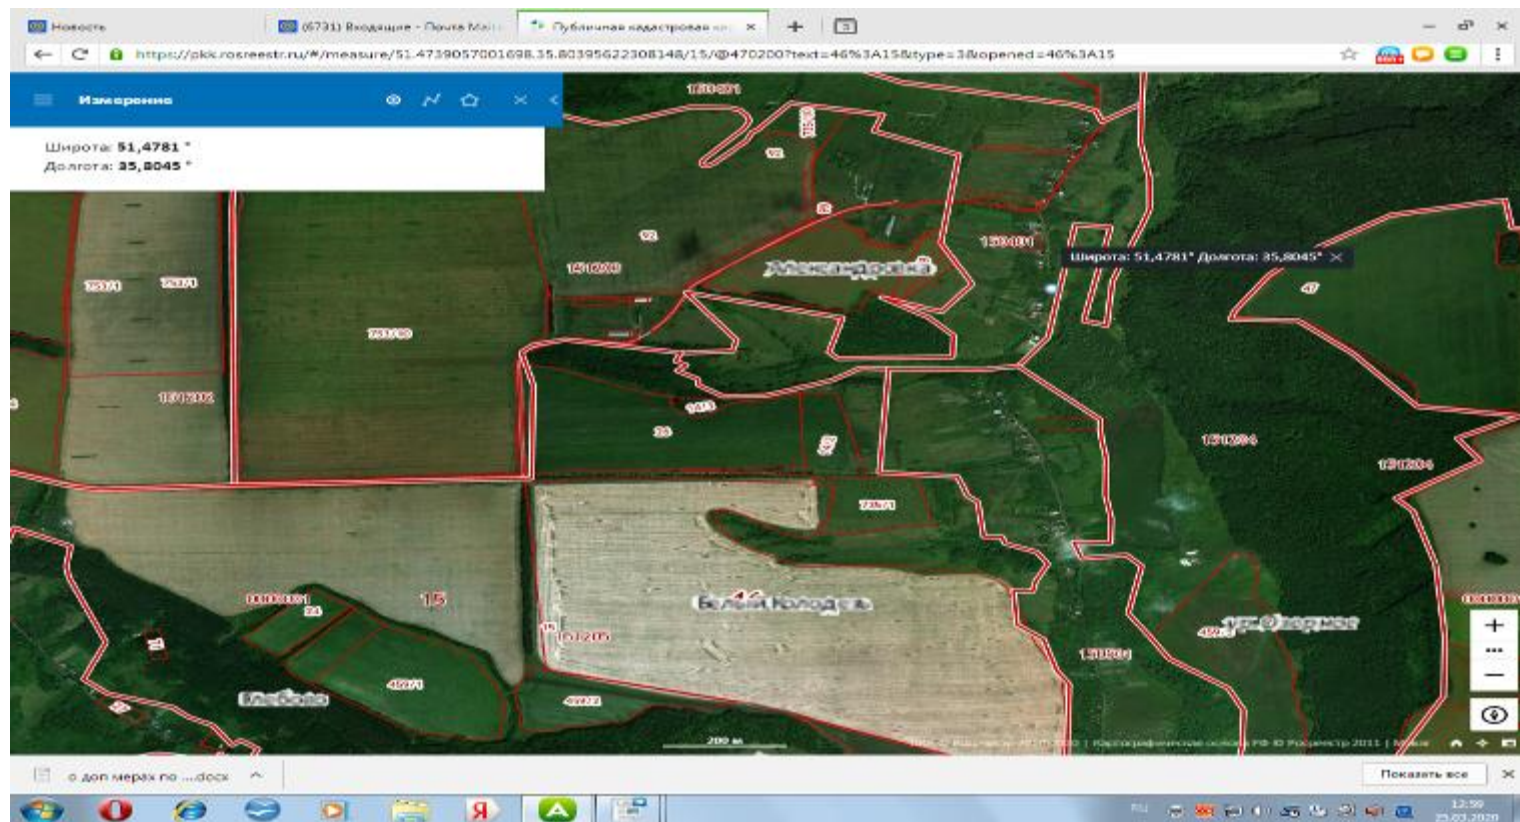

53

Курская обл, Медвенский район с.Белый Колодезь
около д.7//Широта: **51,4738 °**
Долгота: **35,8034 °**
// S= 4 м2 // 1 шт. // V= 0,75м3

54 Курская обл, Медвенский район д.Александровка
около
д.3//Широта: **51,4781 °**
Долгота: **35,8045 °**
// S= 4 м2 // 1 шт. // V=
0,75м3