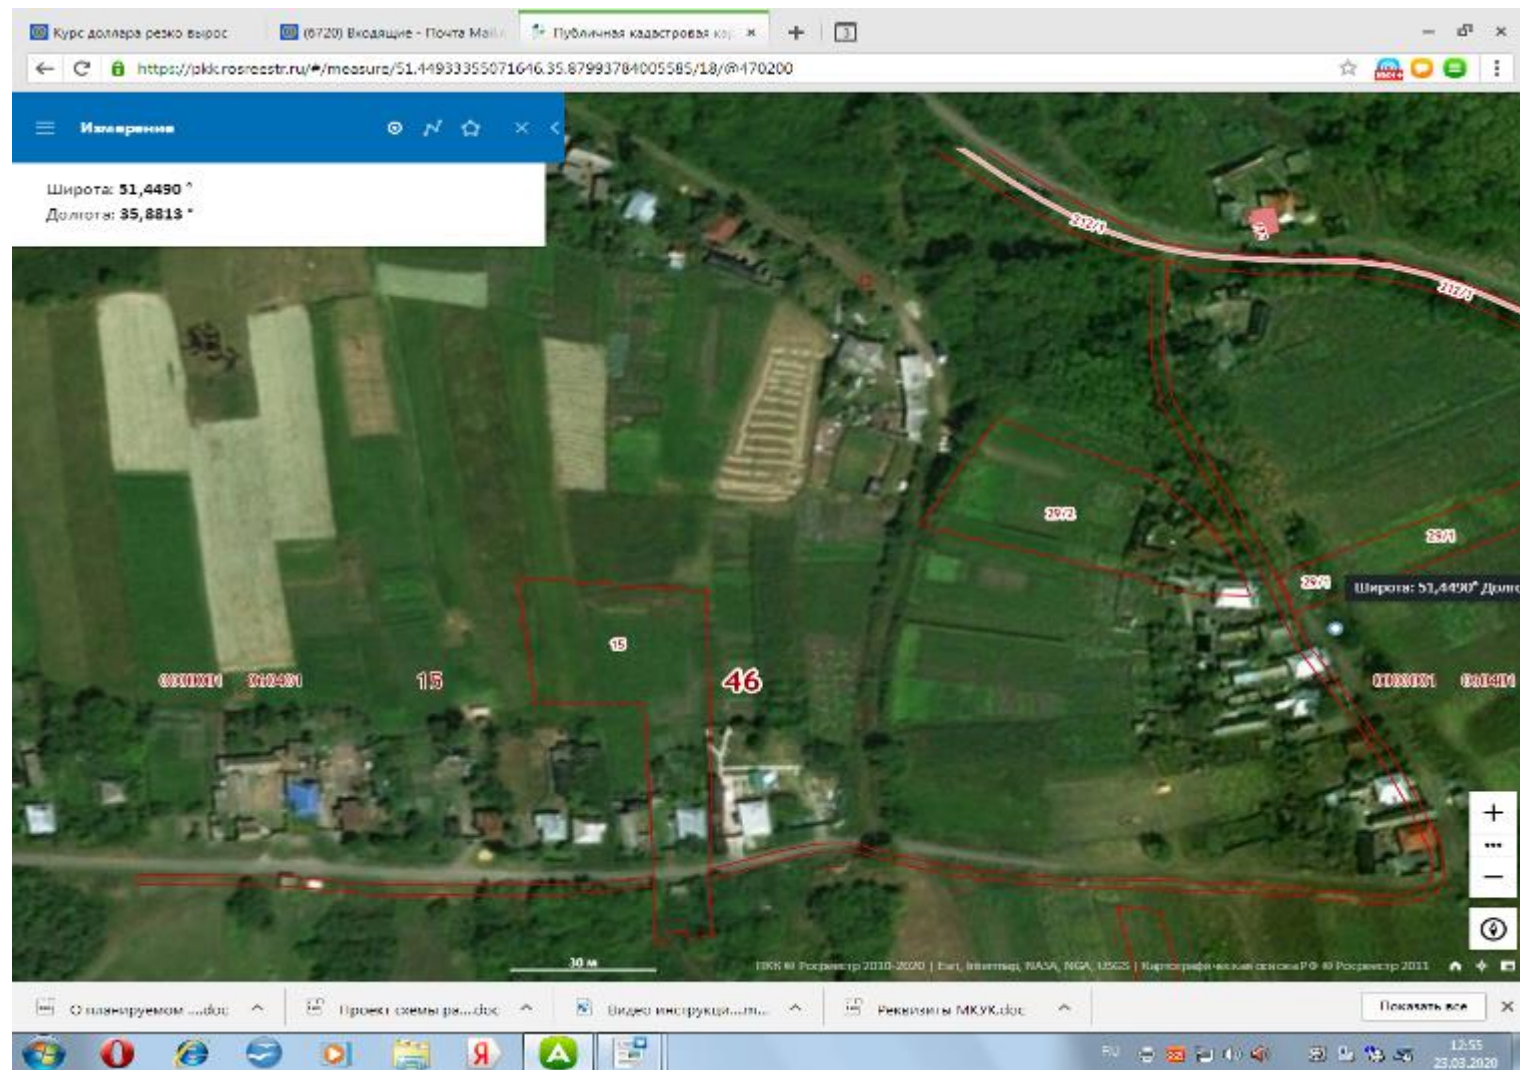

5 Курская обл, Медвенский район д.Свидное около д.32 // **51,4490 35,8813** // $S=4\text{м}^2$ // 1 шт. // $V=0,75\text{м}^3$