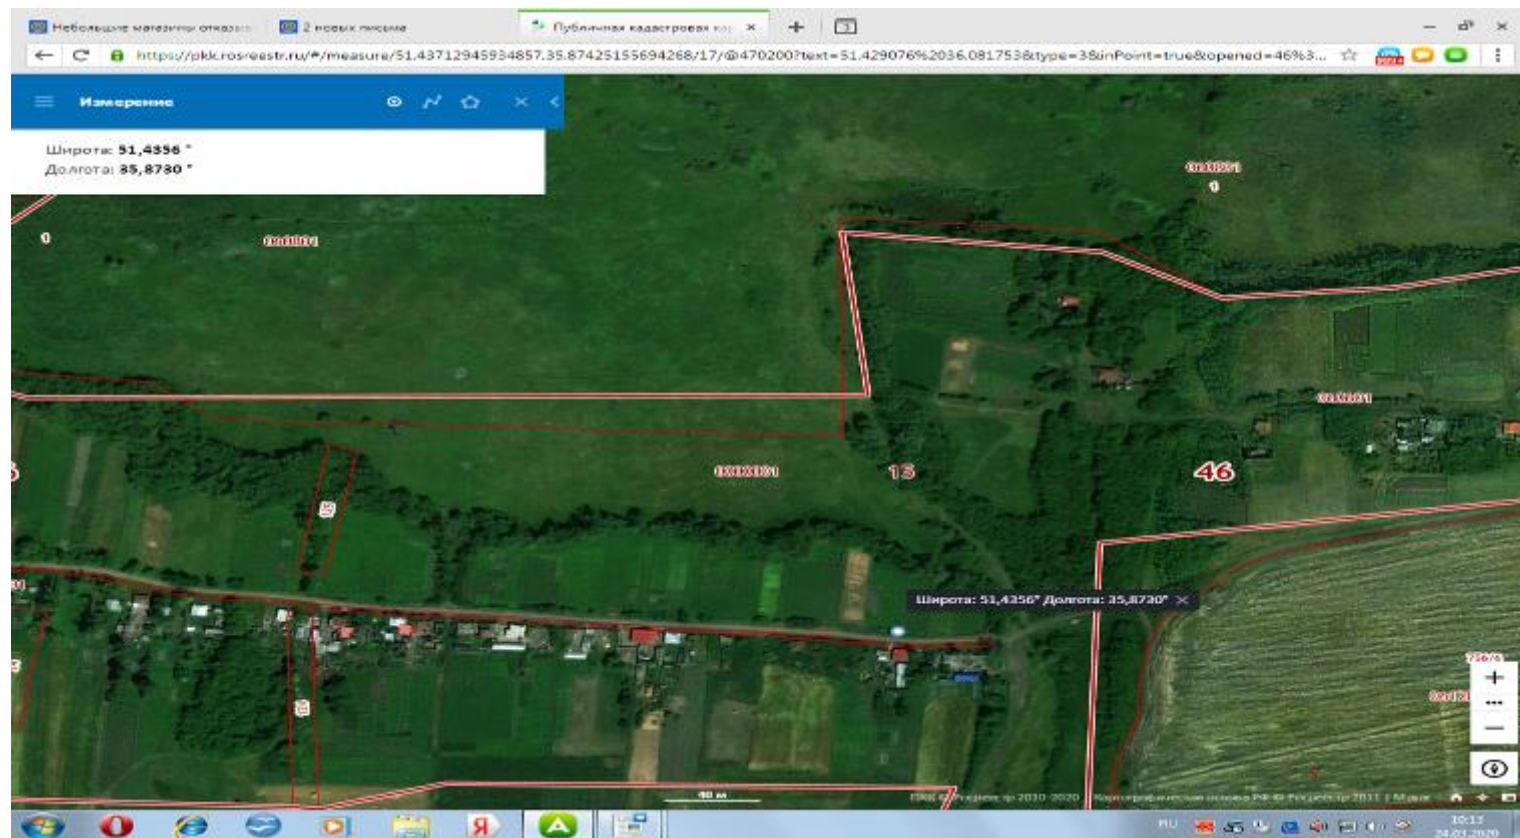

28 Курская обл, Медвенский район д.2-я Гостомля около д.10 //51,4356 ° 35,8730 °
// S= 8м² // 2 шт. // V= 0,75м³