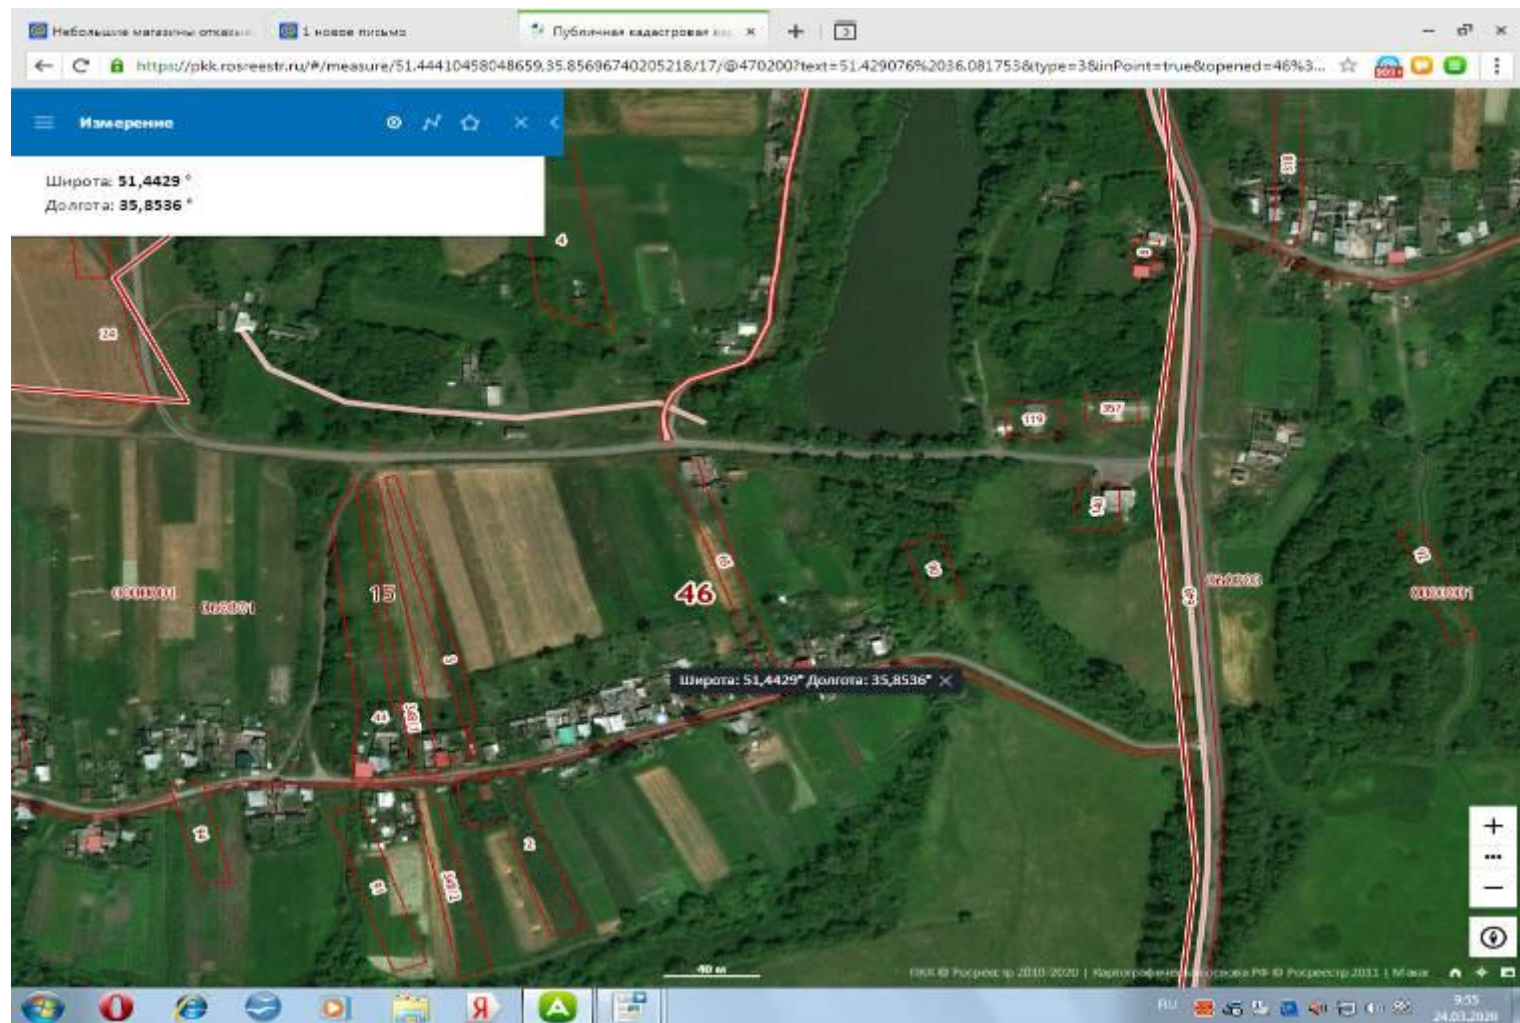

21 Курская обл, Медвенский район с.1-я Гостомля около д.95 // **51,4429 °**
35,8536 °
// S= 8м² // 2 шт. // V= 0,75м³