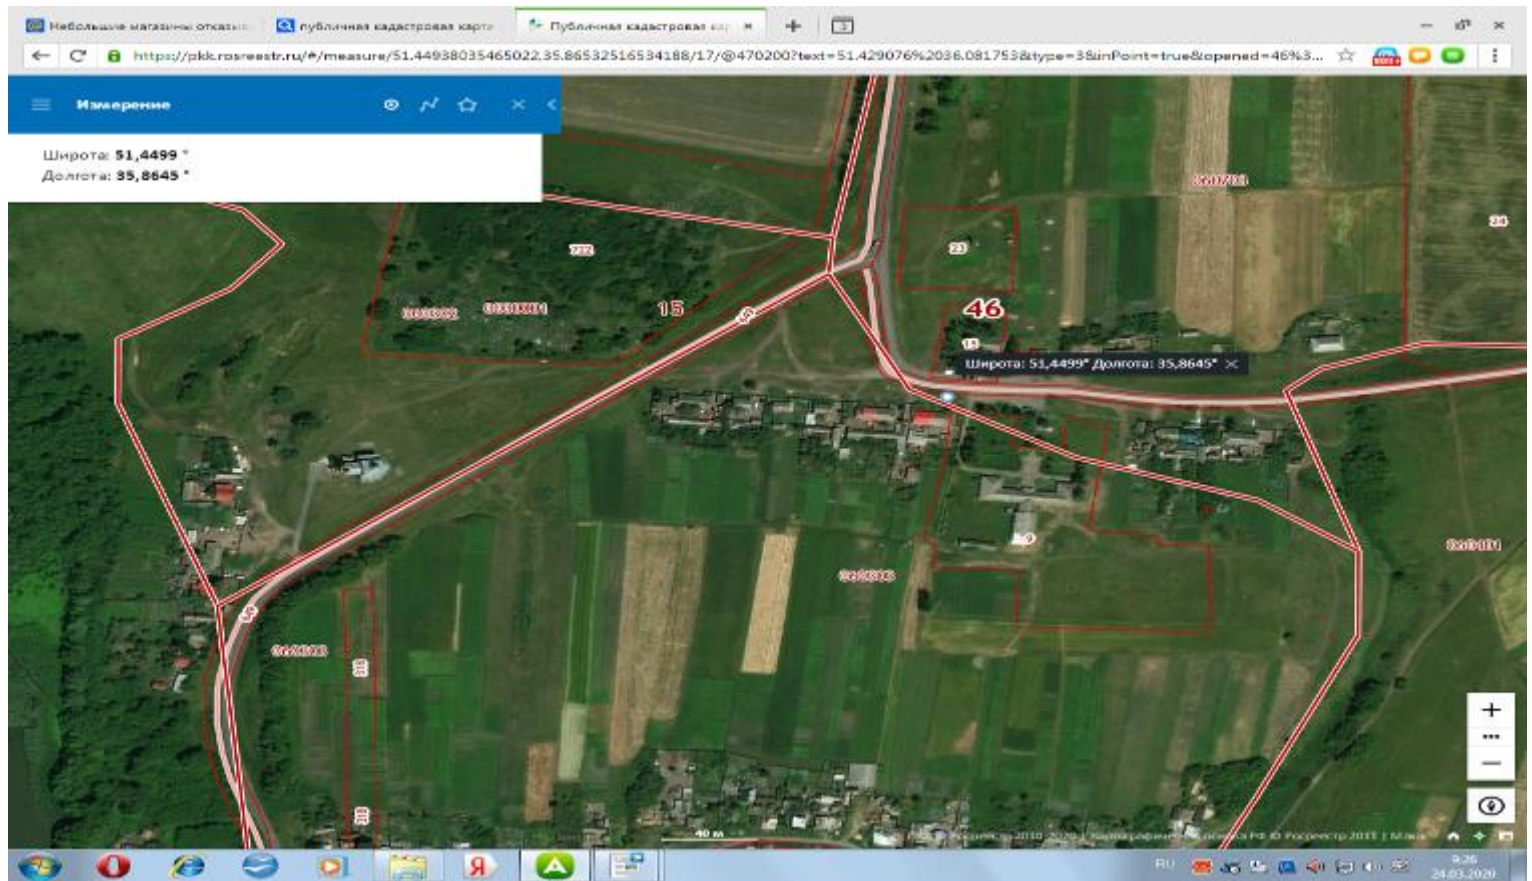

10 Курская обл, Медвенский район с.1-я Гостомля около д.122 // **51,4499**
35,8645
// $S = 8\text{м}^2$ // 2 шт. // $V = 0,75\text{м}^3$