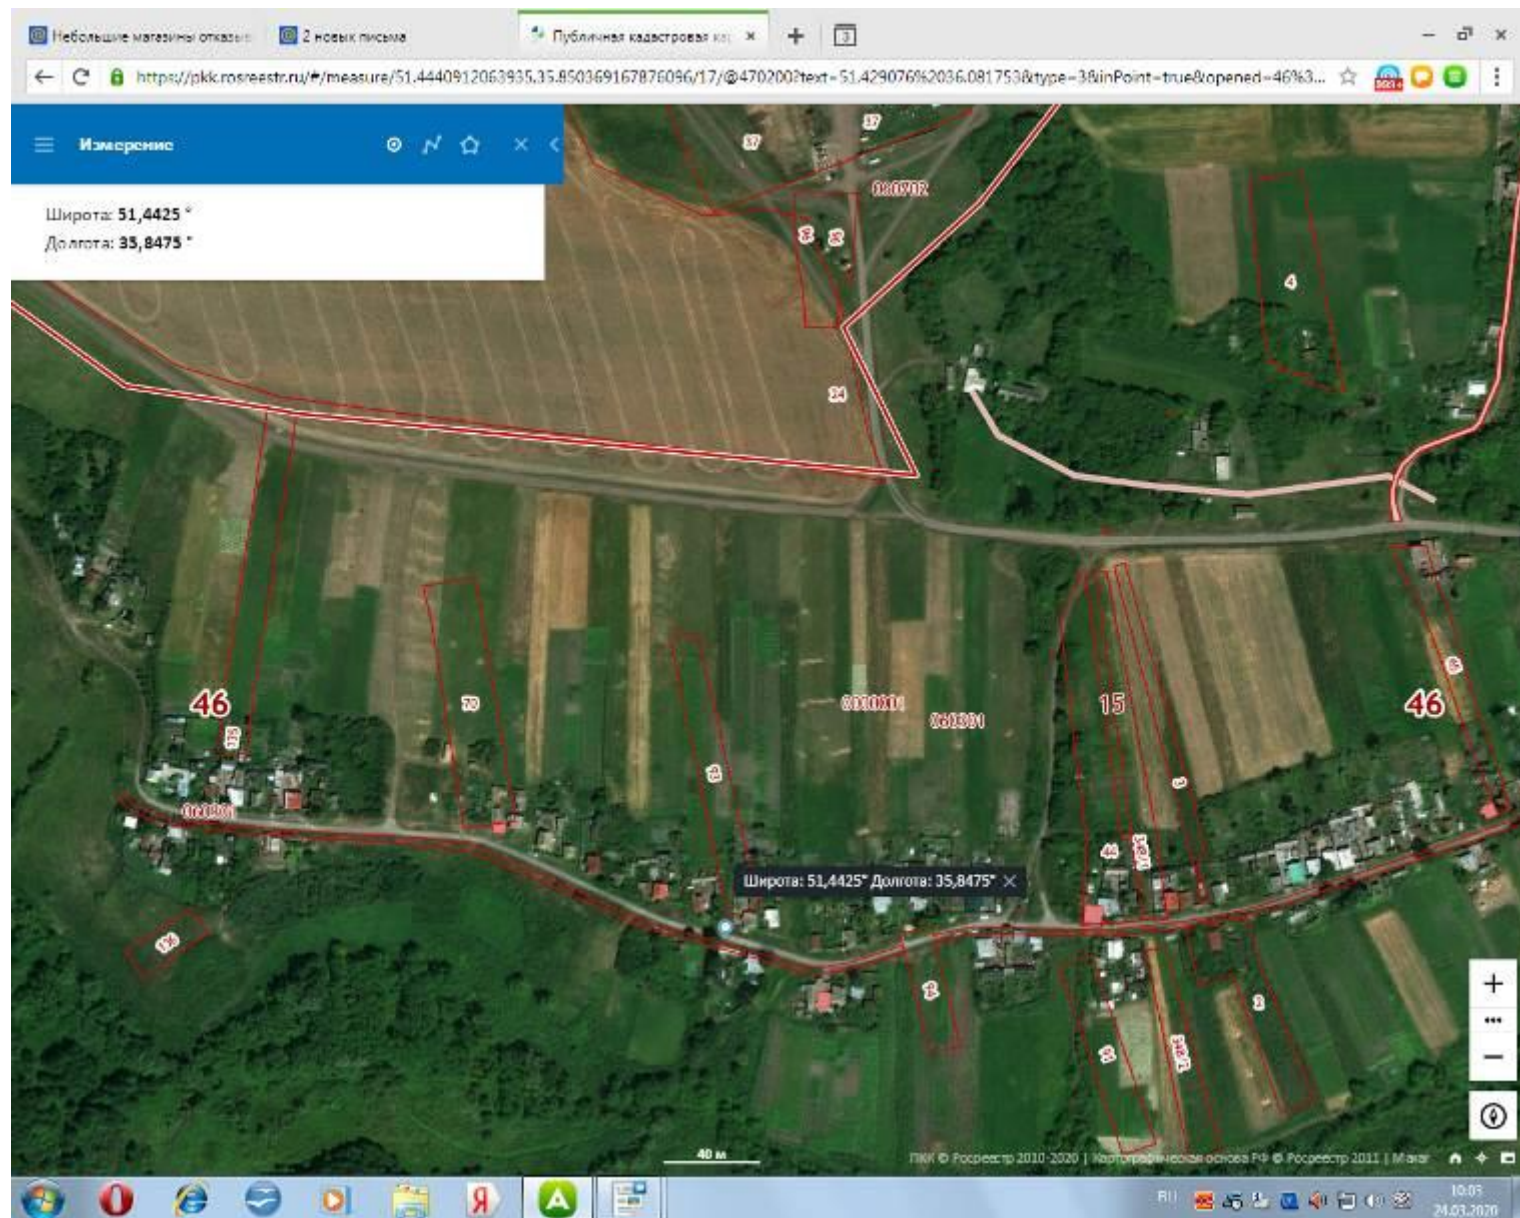

24

Курская обл, Медвенский район с.1-я Гостомля около д.62 // **51,4425 °**
35,8475 °
// $S= 8\text{м}^2$ // 2 шт. // $V= 0,75\text{м}^3$