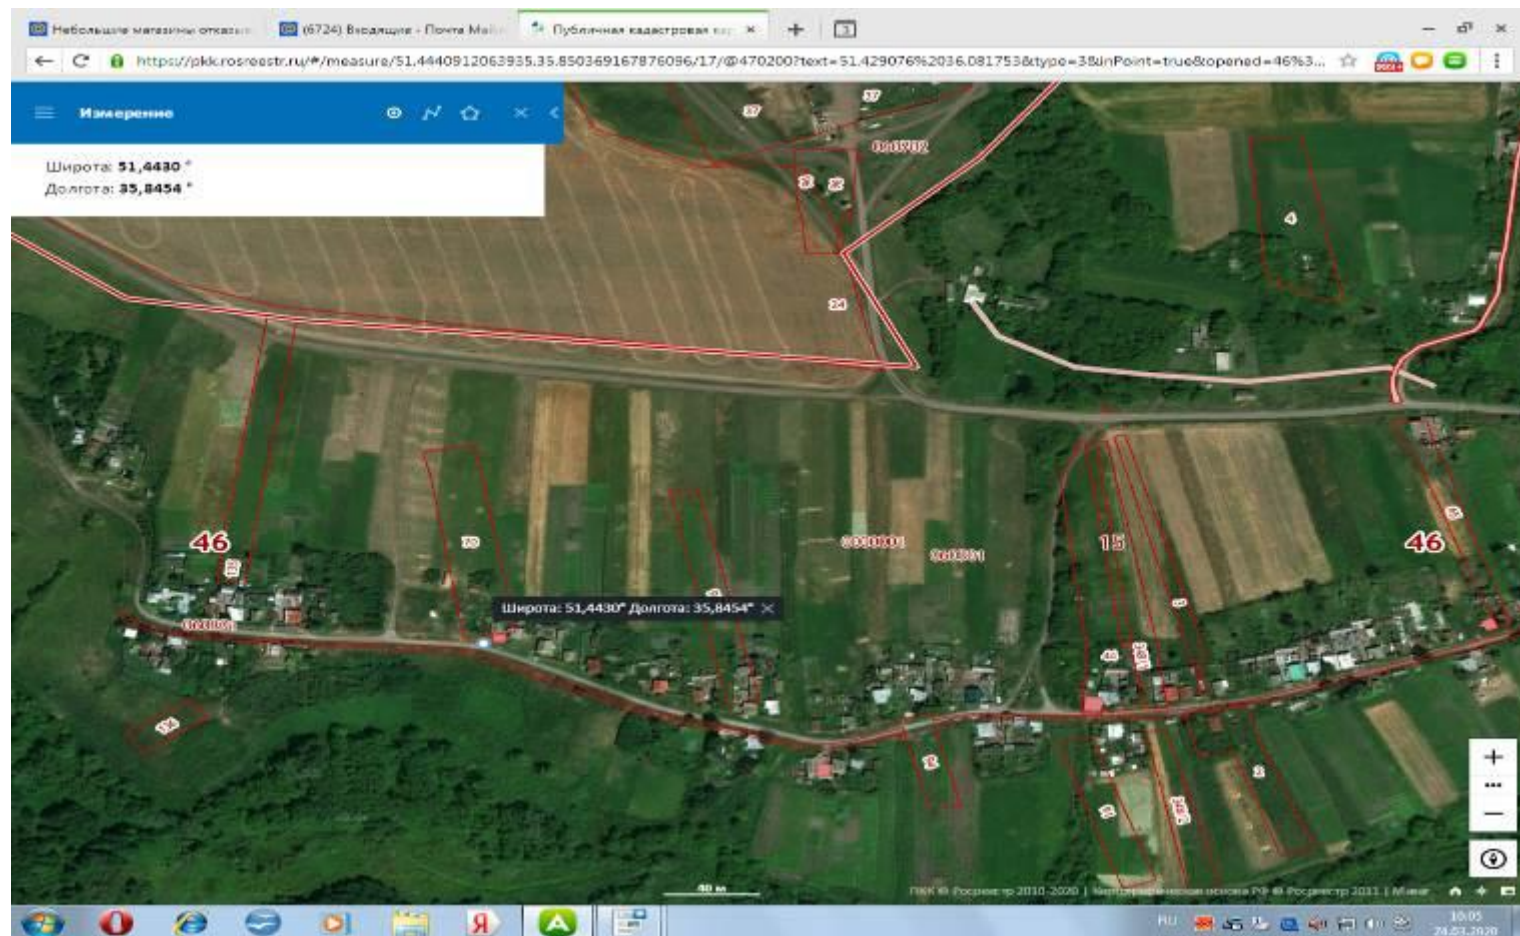

25 Курская обл, Медвенский район с.1-я Гостомля около д.60 // **51,4430 °**
35,8454 °
// $S = 8\text{ м}^2$ // 2 шт. // $V = 0,75\text{ м}^3$