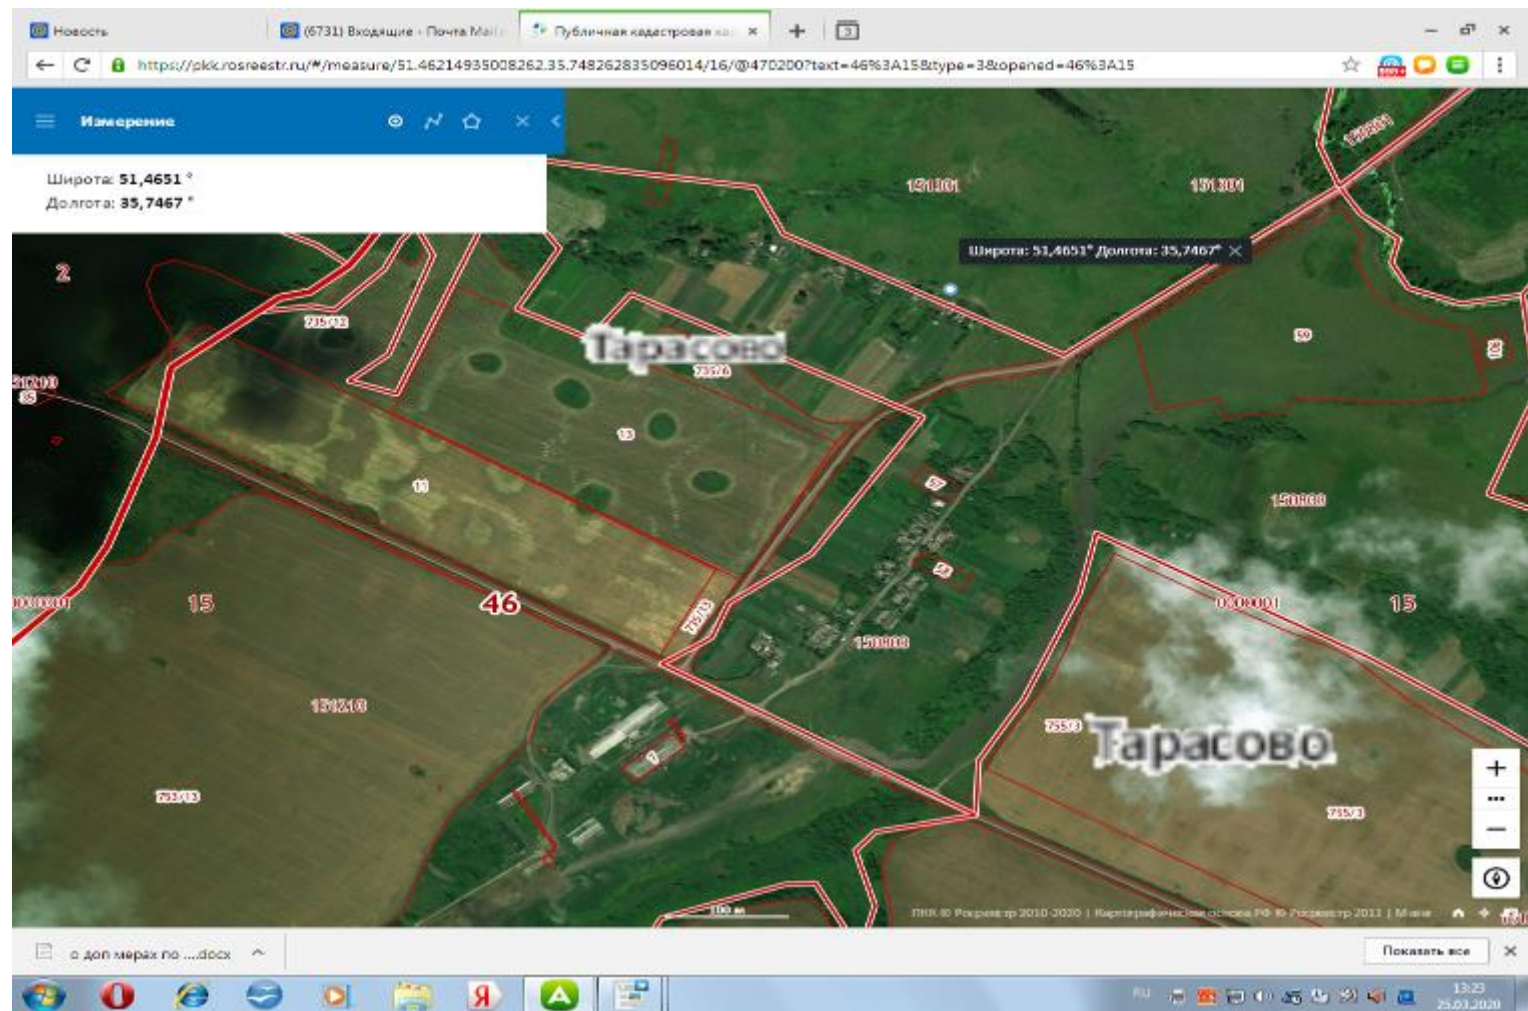

65 Курская обл, Медвенский район с.Тарасово около д.14//Широта: **51,4651** °
Долгота: **35,7467** °
// S= 8 м2 // 2 шт. // V= 0,75м3