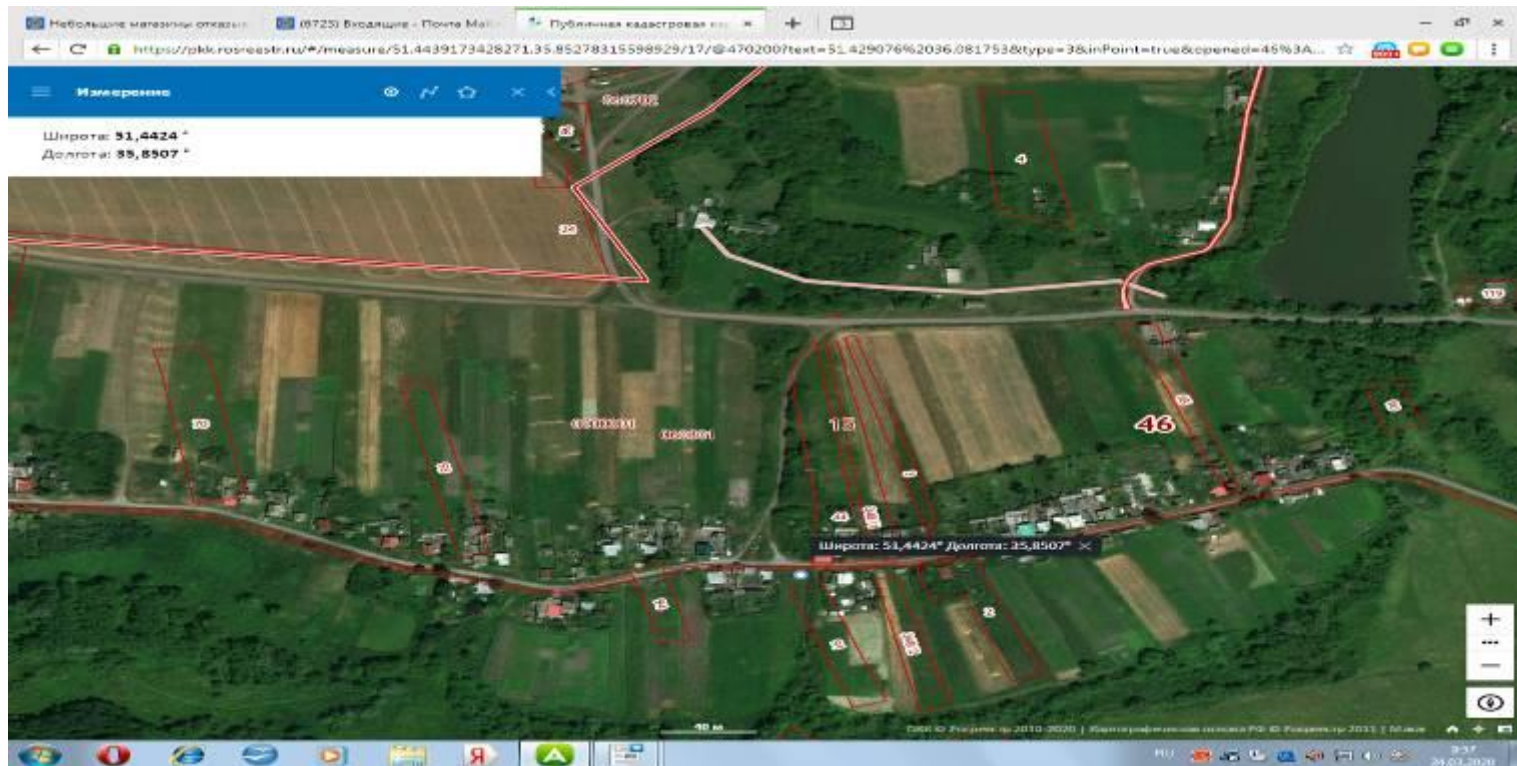

22

Курская обл, Медвенский район с.1-я Гостомля
около д.86 //51,4424 °
35,8507 °
// S= 8м² // 2 шт. // V=
0,75м³