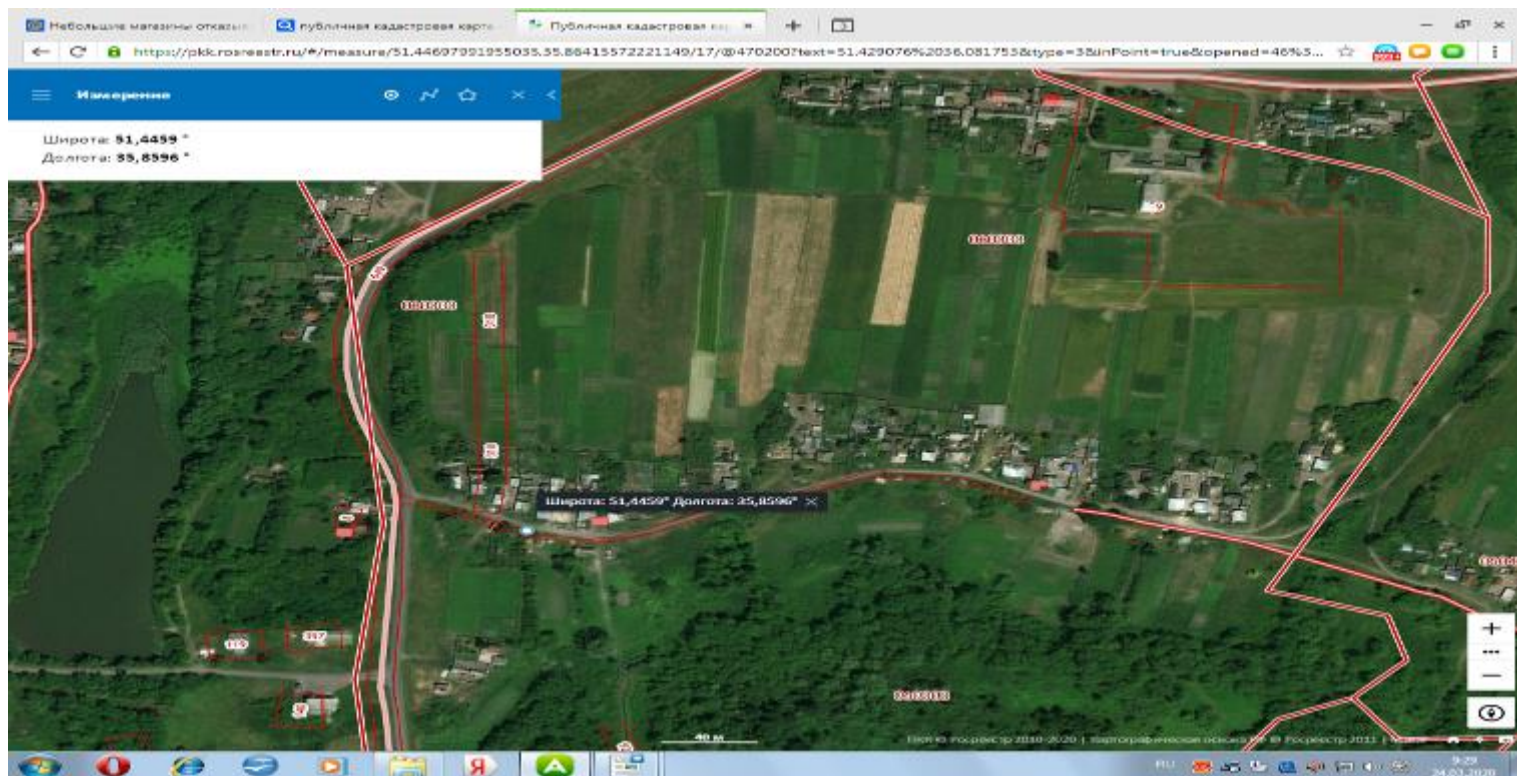

12 Курская обл, Медвенский район с.1-я Гостомля около д.114 //51,4459 35,8596 // S= 8м² // 2 шт. // V= 0,75м³