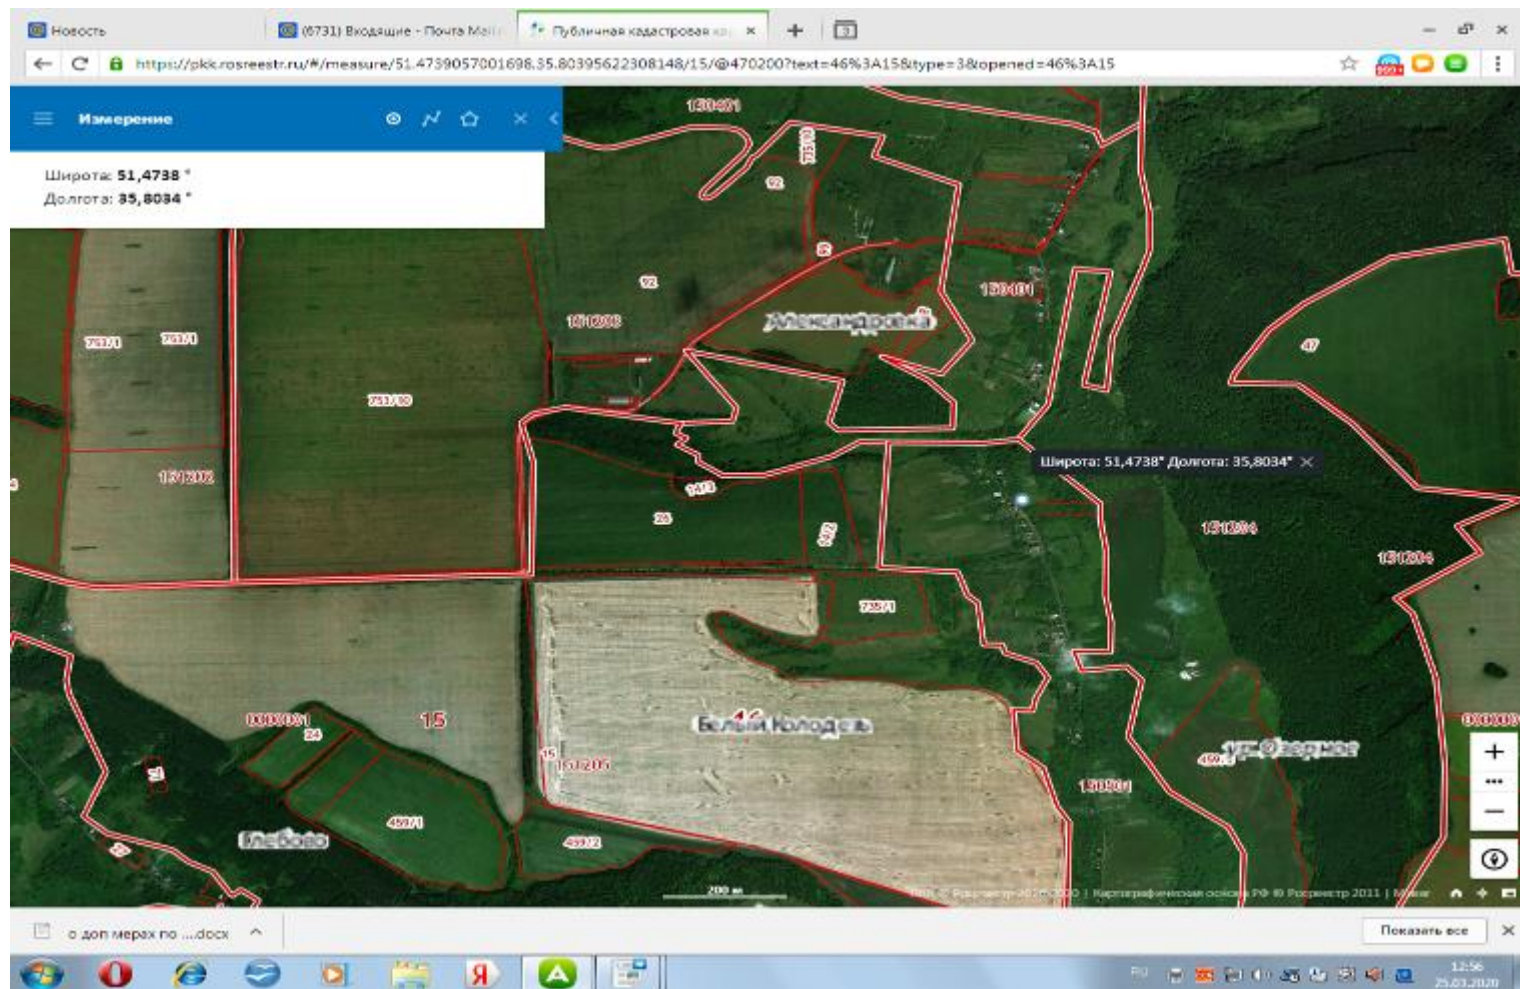

53

Курская обл, Медвенский район с.Белый Колодезь
около д.7//Широта: **51,4738 °**
Долгота: **35,8034 °**
// S= 4 м2 // 1 шт. // V= 0,75м3

54 Курская обл, Медвенский район д.Александровка
около
д.3//Широта: **51,4781 °**
Долгота: **35,8045 °**
// S= 4 м2 // 1 шт. // V=
0,75м3