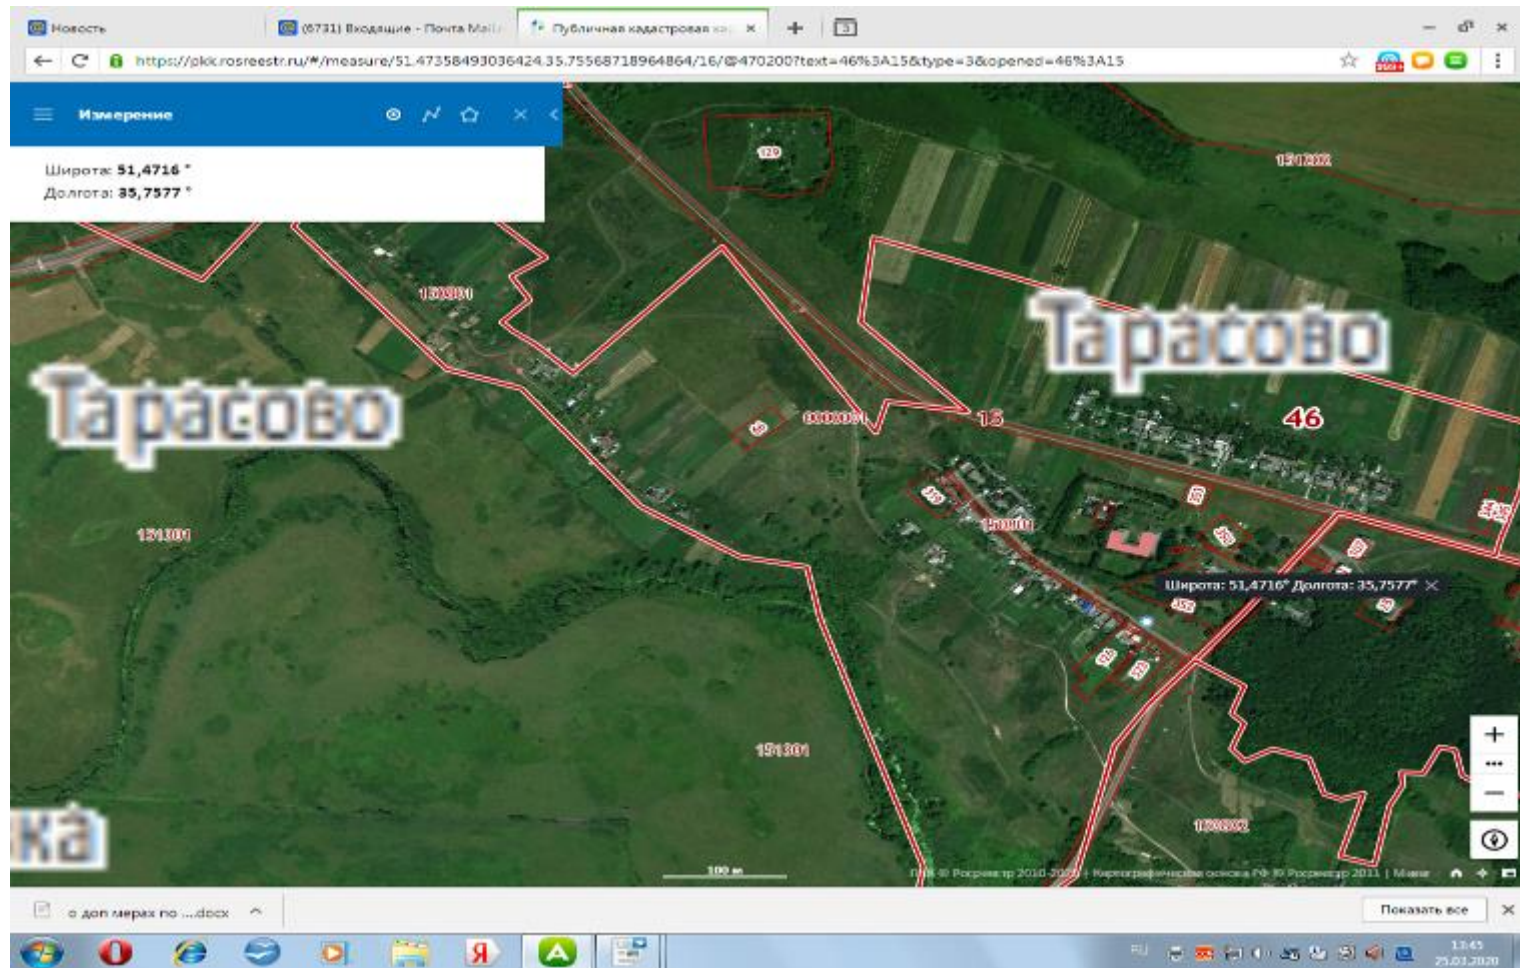

71

Курская обл, Медвенский район с.Тарасово около д.50//Широта: **51,4716 °**
Долгота: **35,7577 °**
// S= 8 м2 // 2 шт. // V= 0,75м3