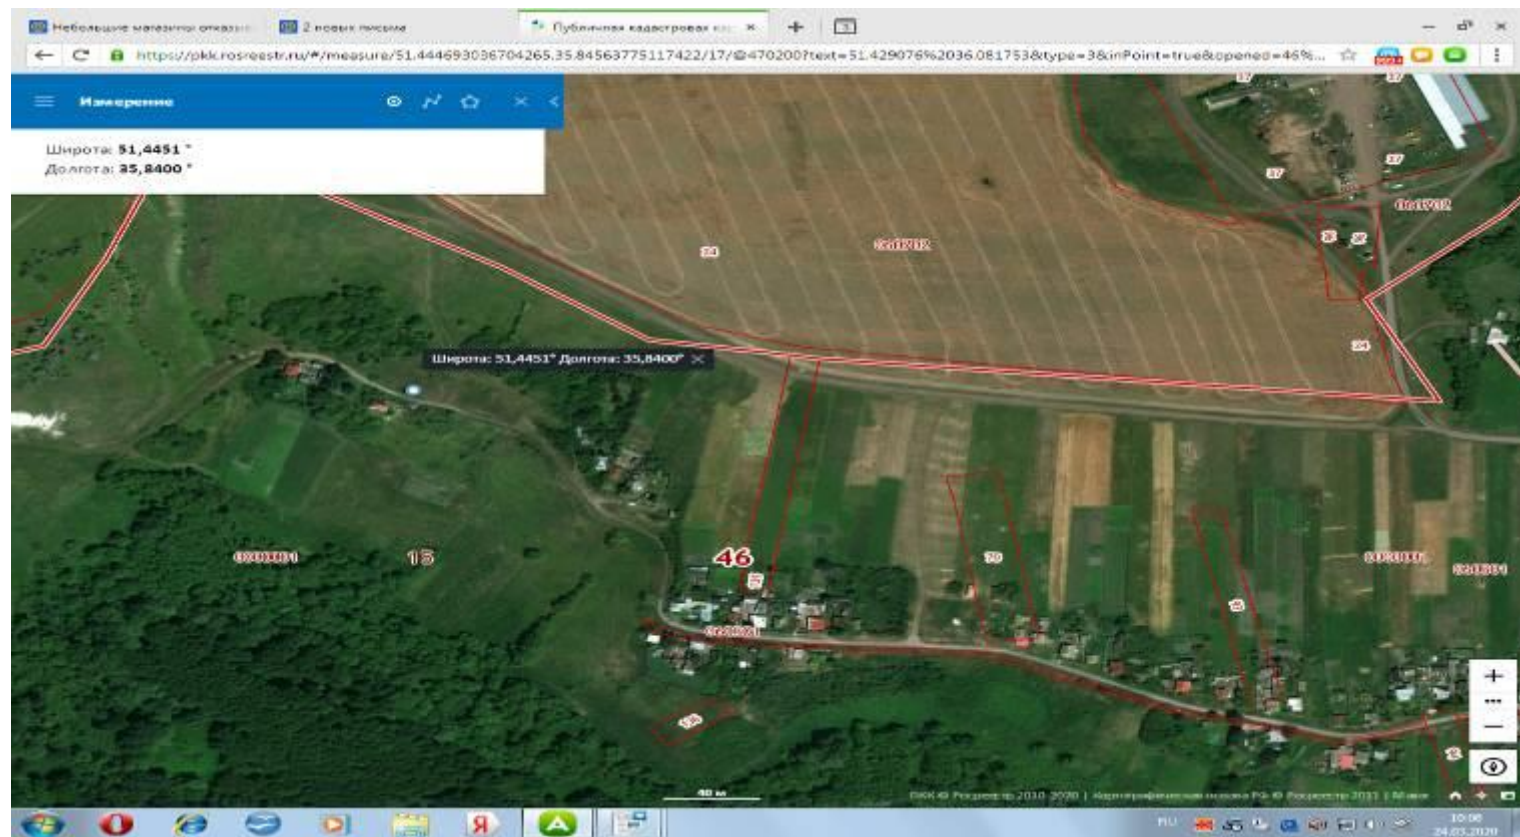

26 Курская обл, Медвенский район с.1-я Гостомля около д.169 //51,4451 ° 35,8400 °
// S= 8м² // 2 шт. // V= 0,75м³