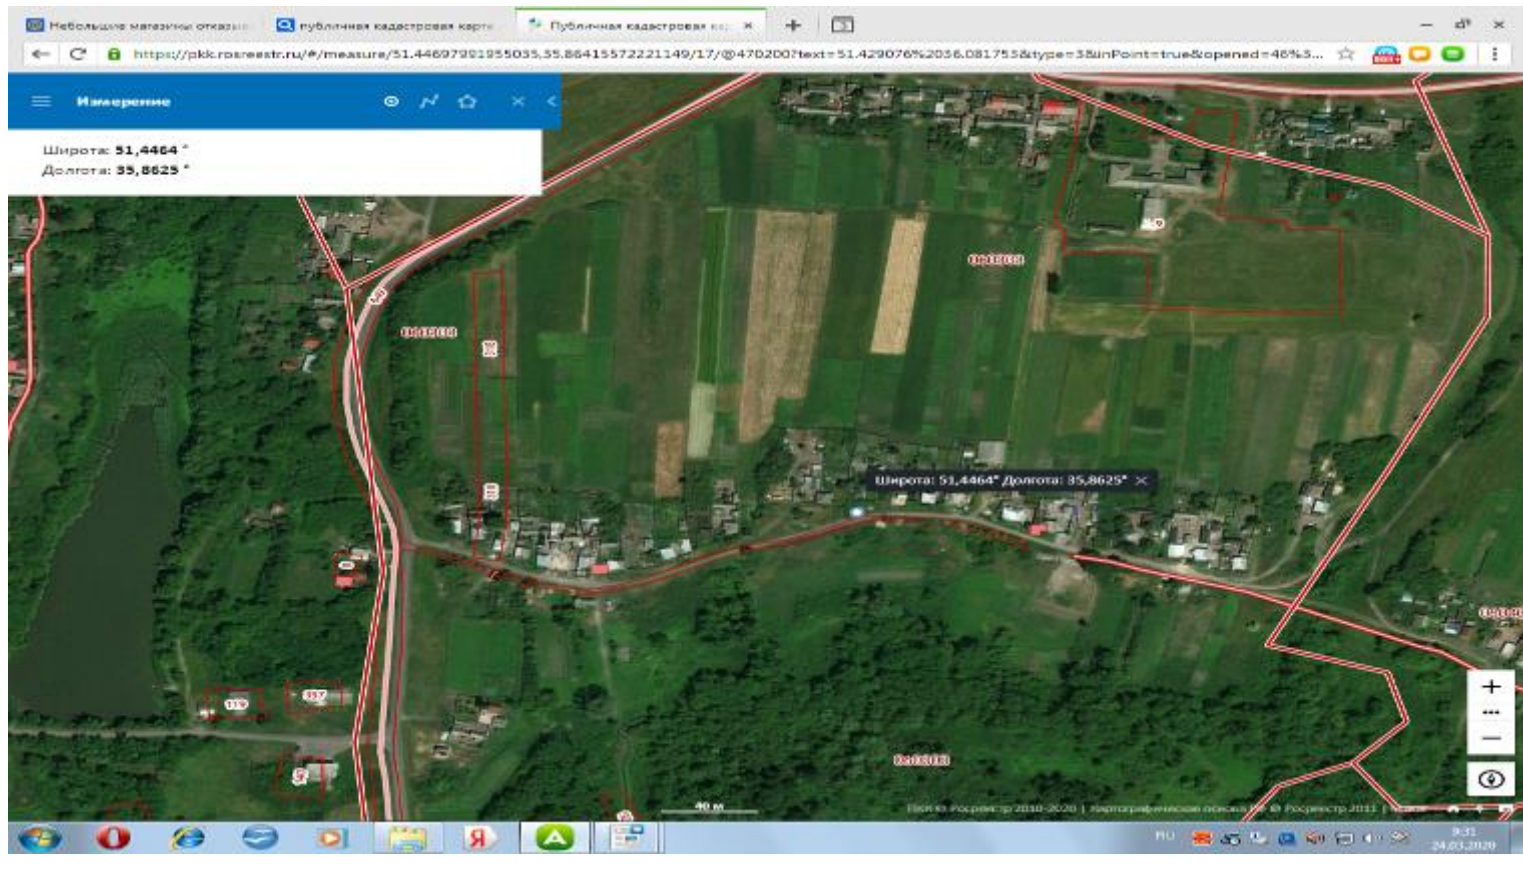

14 Курская обл, Медвенский район с.1-я Гостомля около д.138 //51,4464
35,8625
// S= 8м² // 2 шт. // V= 0,75м³