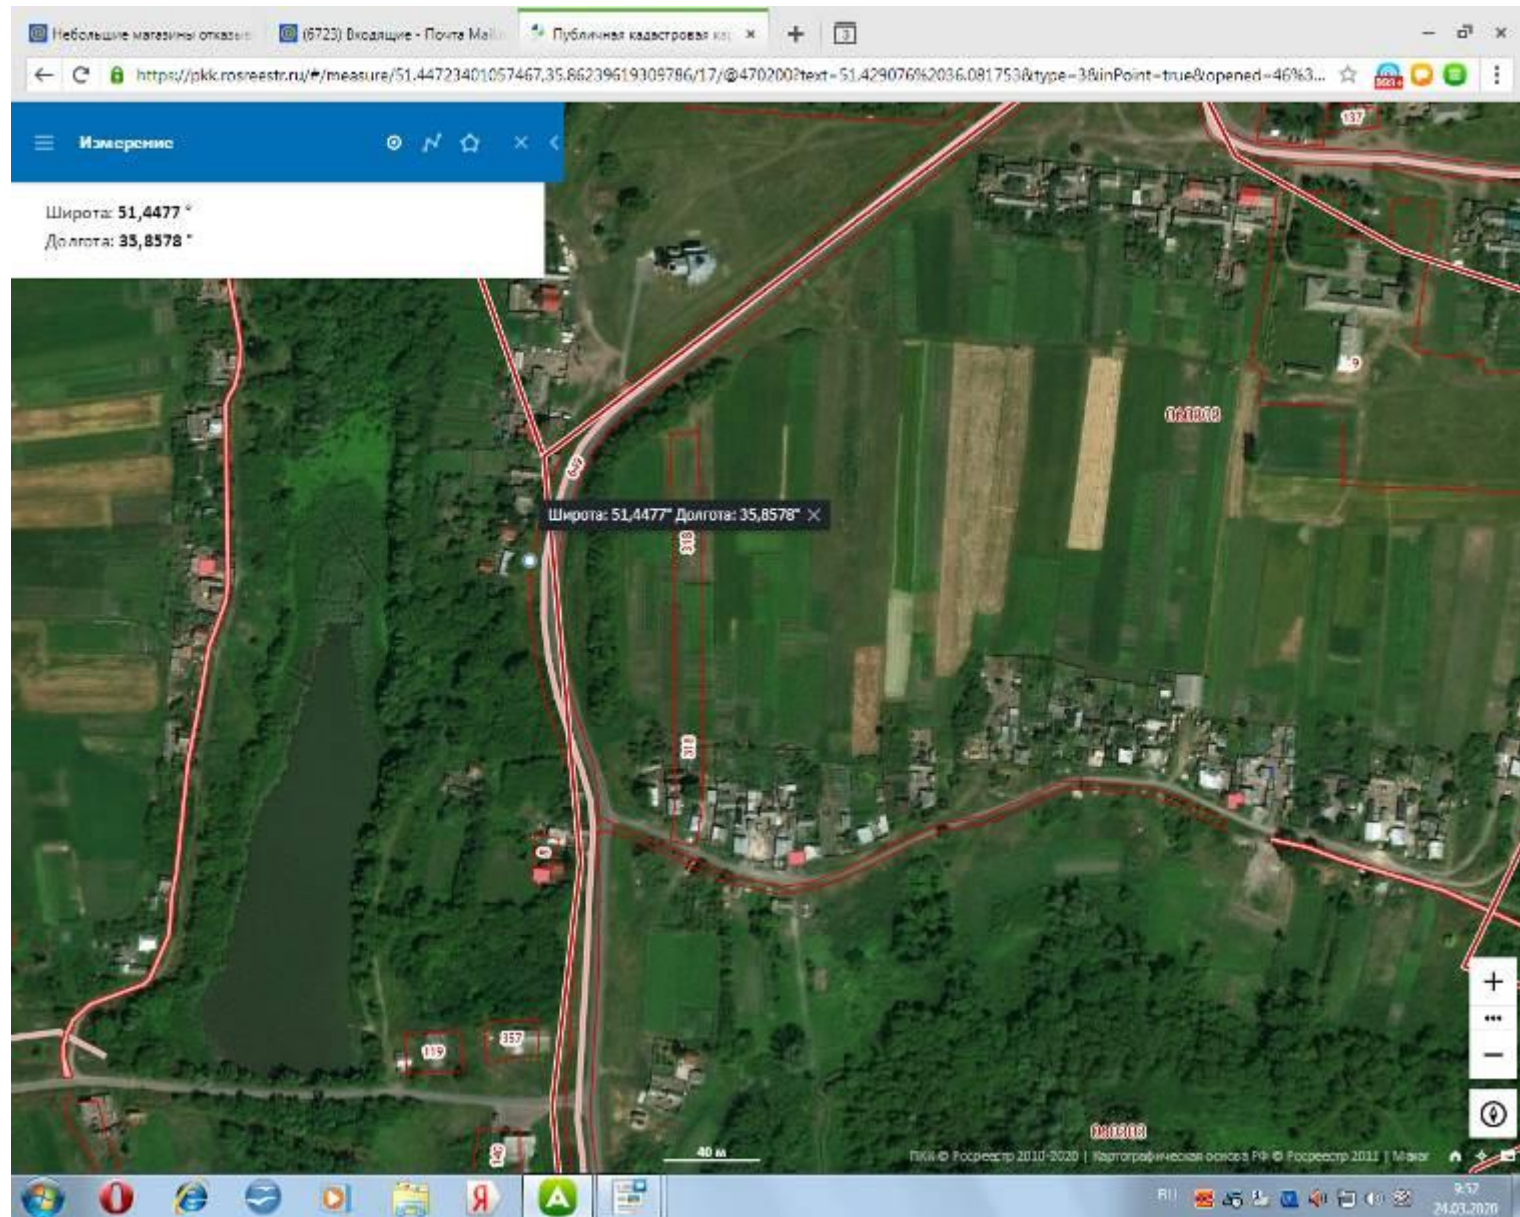

19 Курская обл, Медвенский район с.1-я Гостомля около д.31 // **51,4477 °**
35,8578 °
// $S = 8\text{ м}^2$ // 2 шт. // $V = 0,75\text{ м}^3$