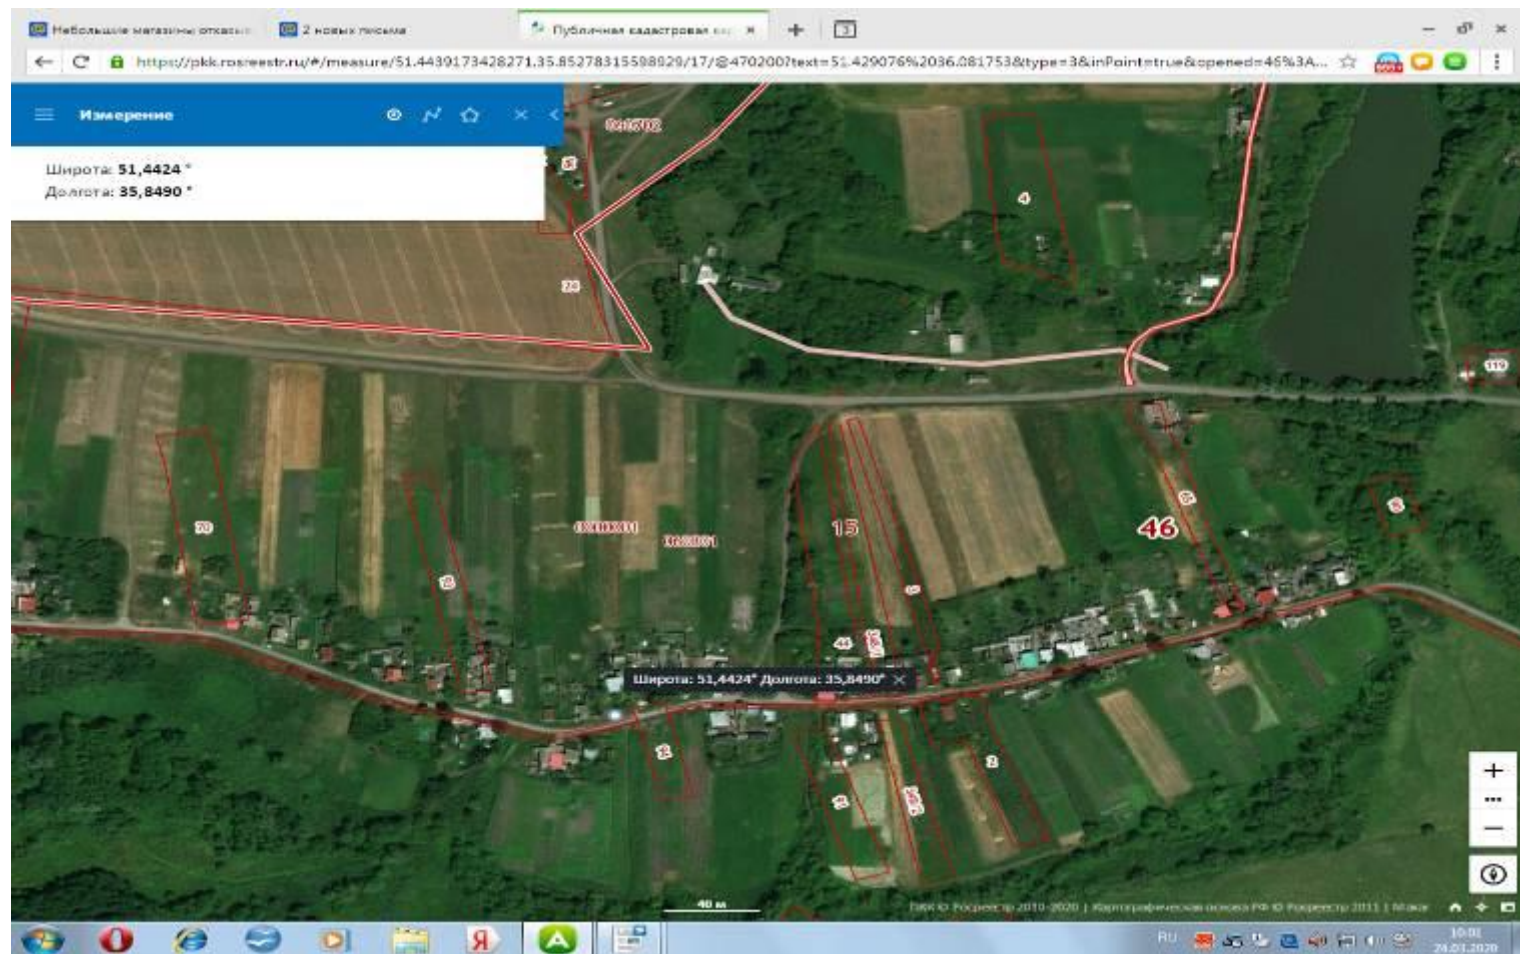

23 Курская обл, Медвенский район с.1-я Гостомля около д.71 //51,4424 ° 35,8490 °
// S= 8м² // 2 шт. // V= 0,75м³