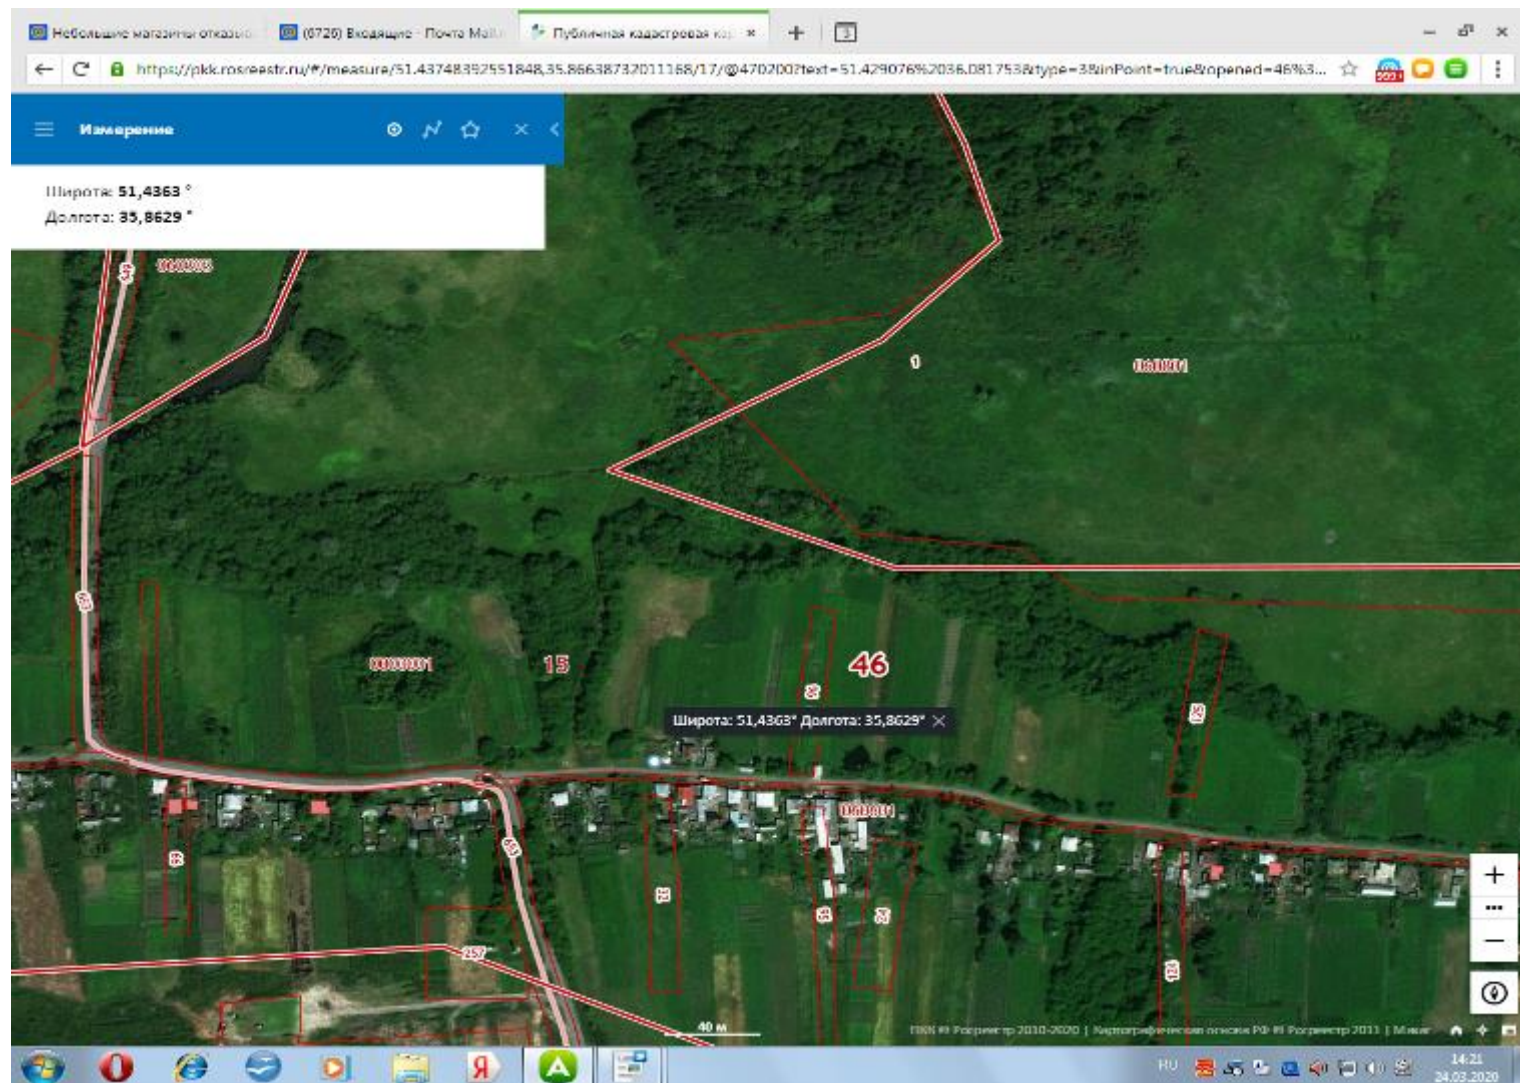

33 Курская обл, Медвенский район д.2-я Гостомля около д.47 // **51,4363 °**
35,8629 °
// $S = 8\text{м}^2$ // 2 шт. // $V = 0,75\text{м}^3$