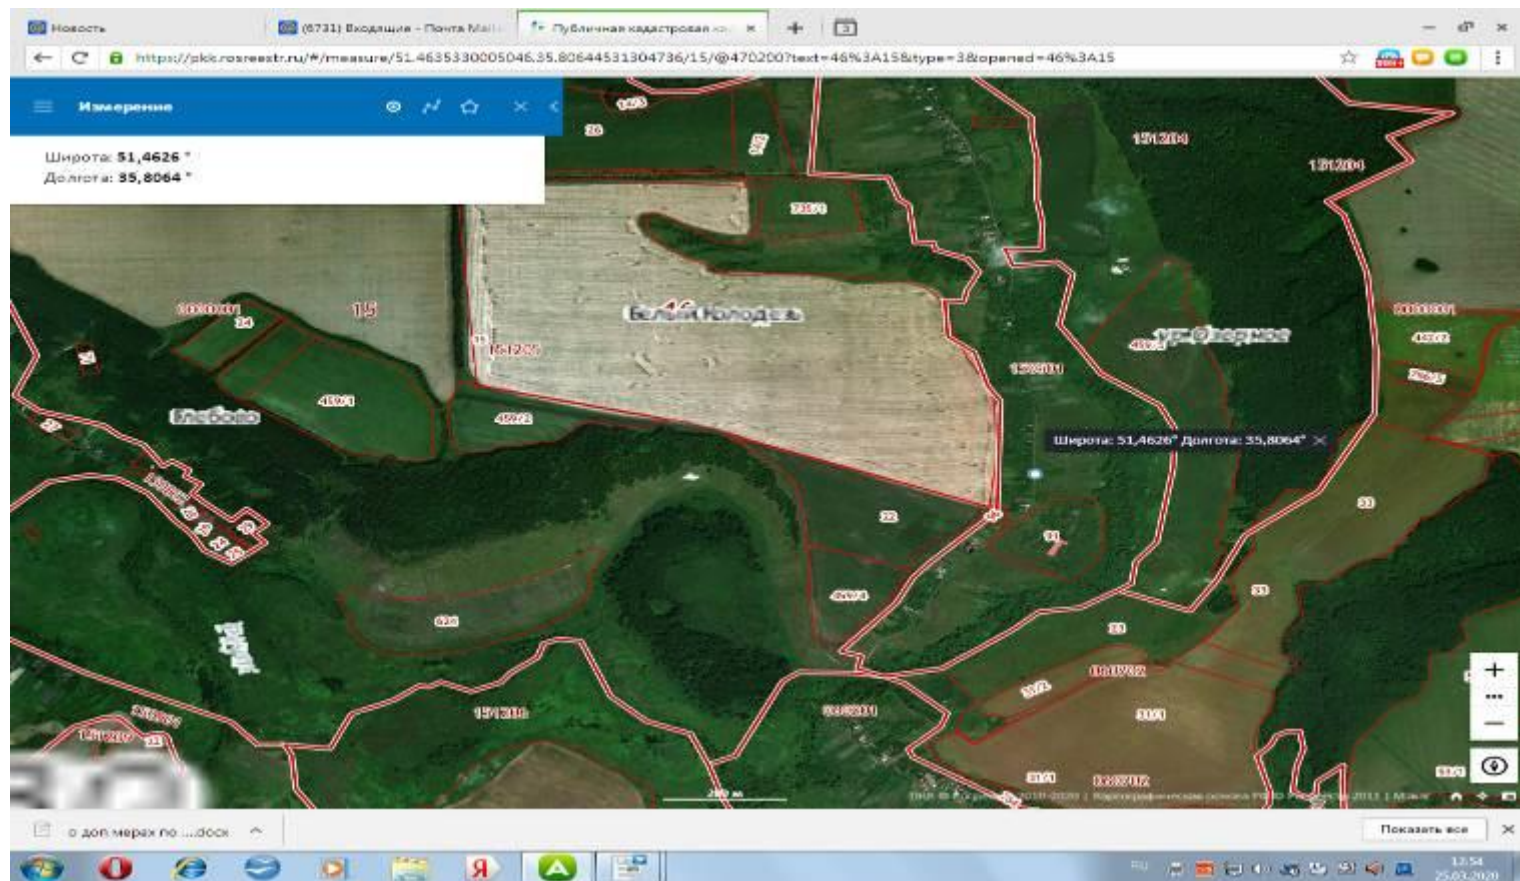

51 | Курская обл, Медвенский район с.Белый Колодезь
около
д.31//Широта: **51,4626** °
Долгота: **35,8064** °
// S= 4 м2 // 1 шт. // V=
0,75м3