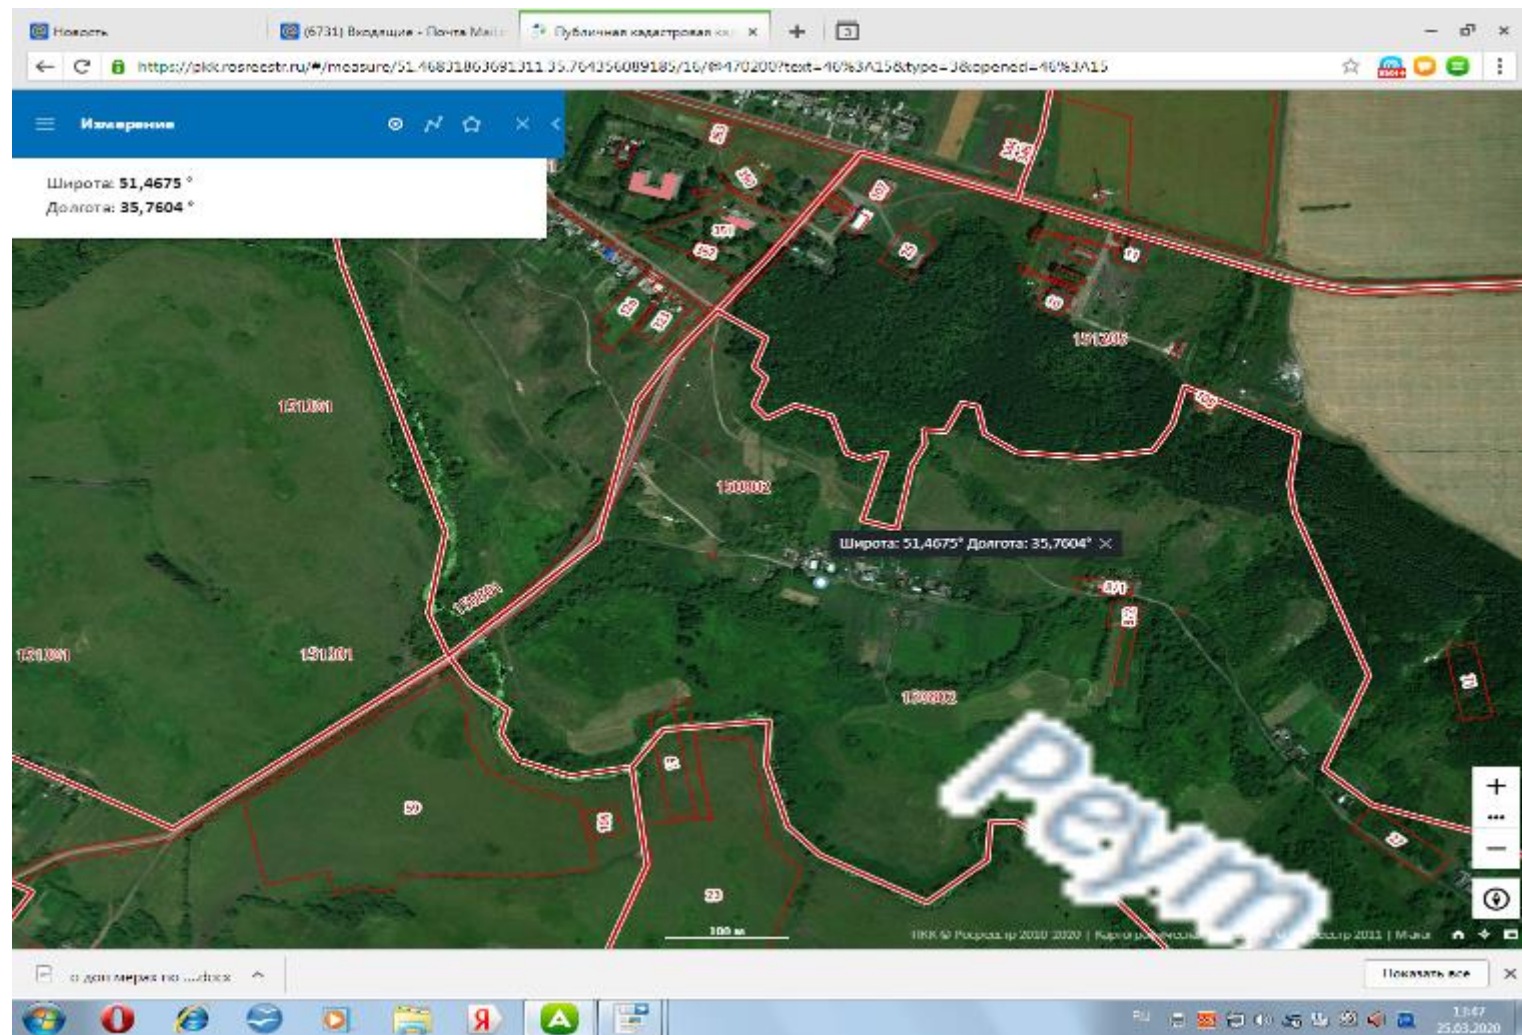

74 Курская обл, Медвенский район с.Тарасово около д.100/Широта: **51,4675 °**
Долгота: **35,7604 °**
// S= 8 м2 // 2 шт. // V= 0,75м3