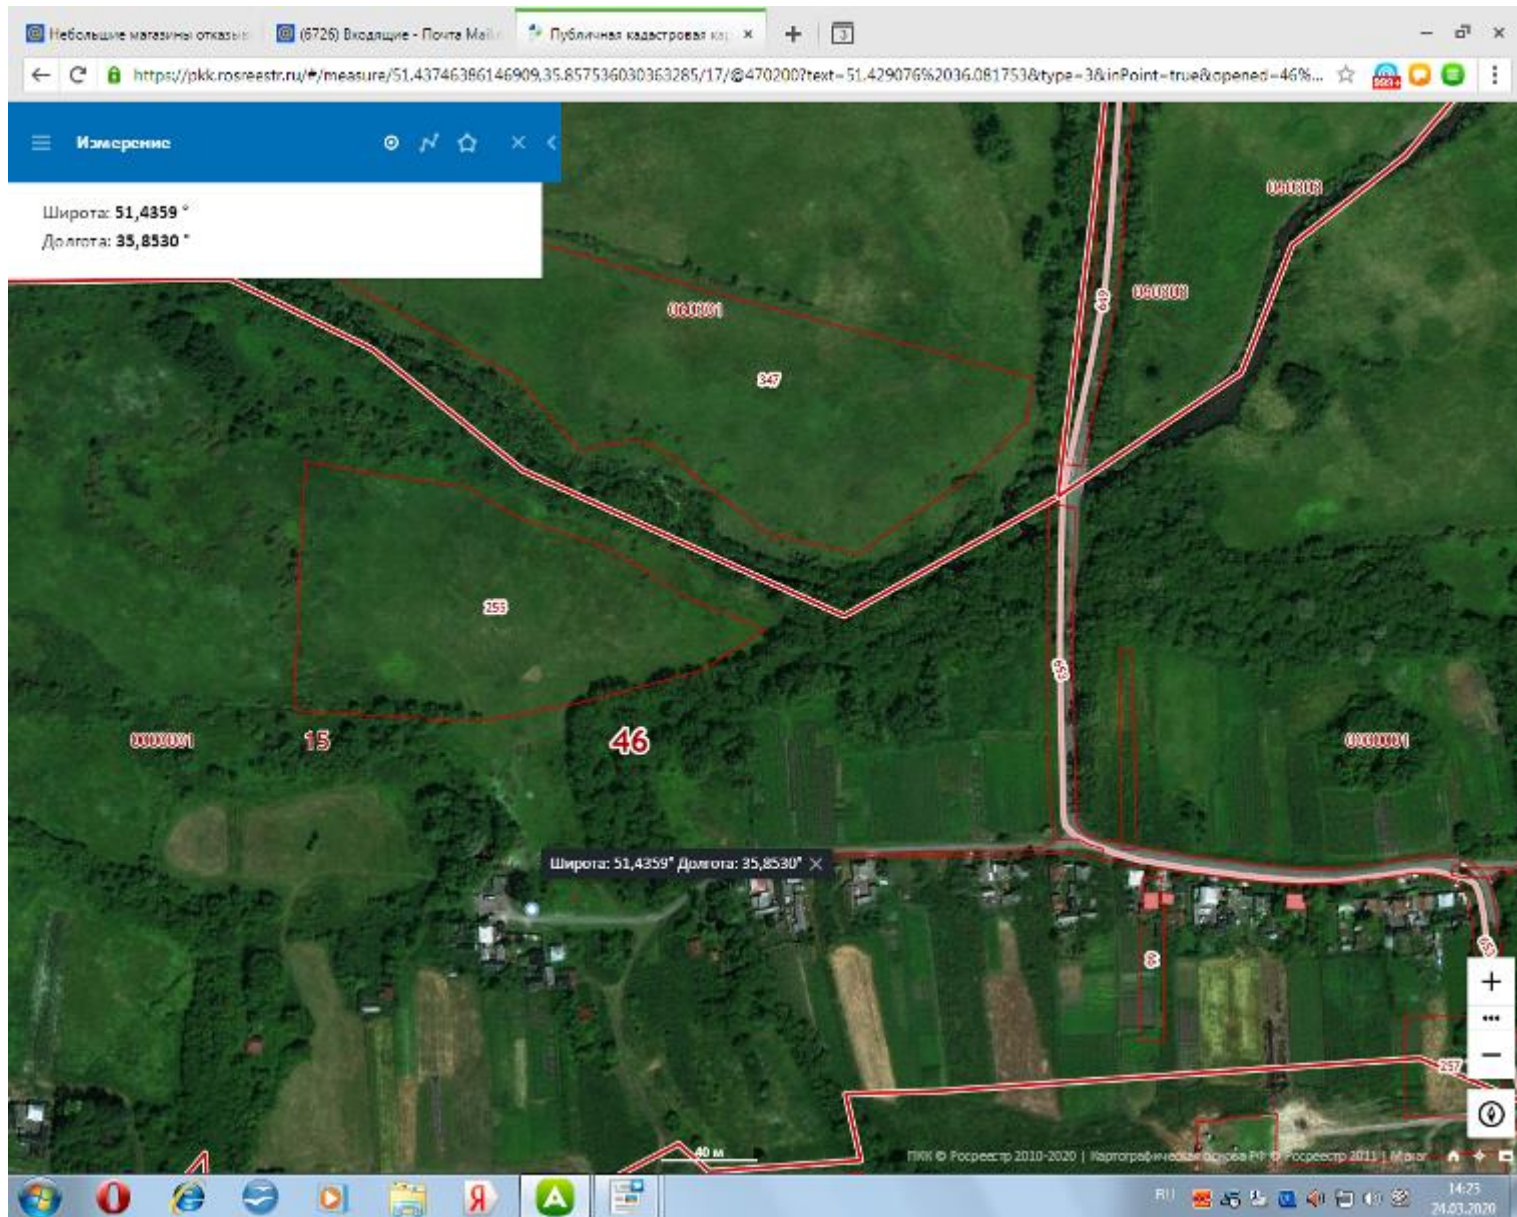

35

Курская обл, Медвенский район д.2-я Гостомля около д.71

//Широта: **51,4359 °**

Долгота: **35,8530 °**

// S= 8м² // 2 шт. // V= 0,75м³