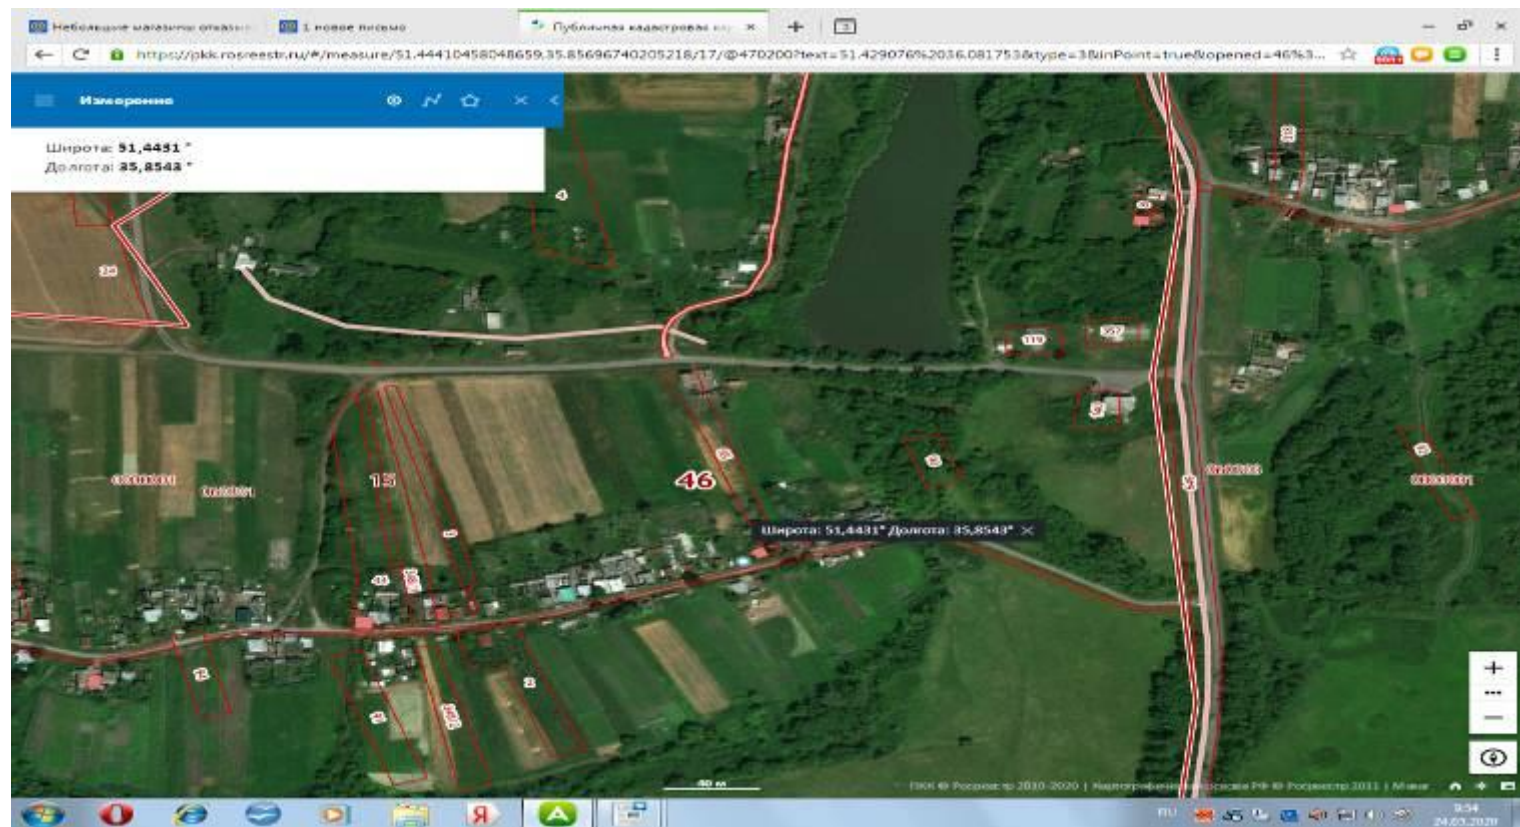

20 Курская обл, Медвенский район с.1-я Гостомля около д.102 //51,4431 ° 35,8543 °
// S=8м² //2шт. // V= 0,75м³