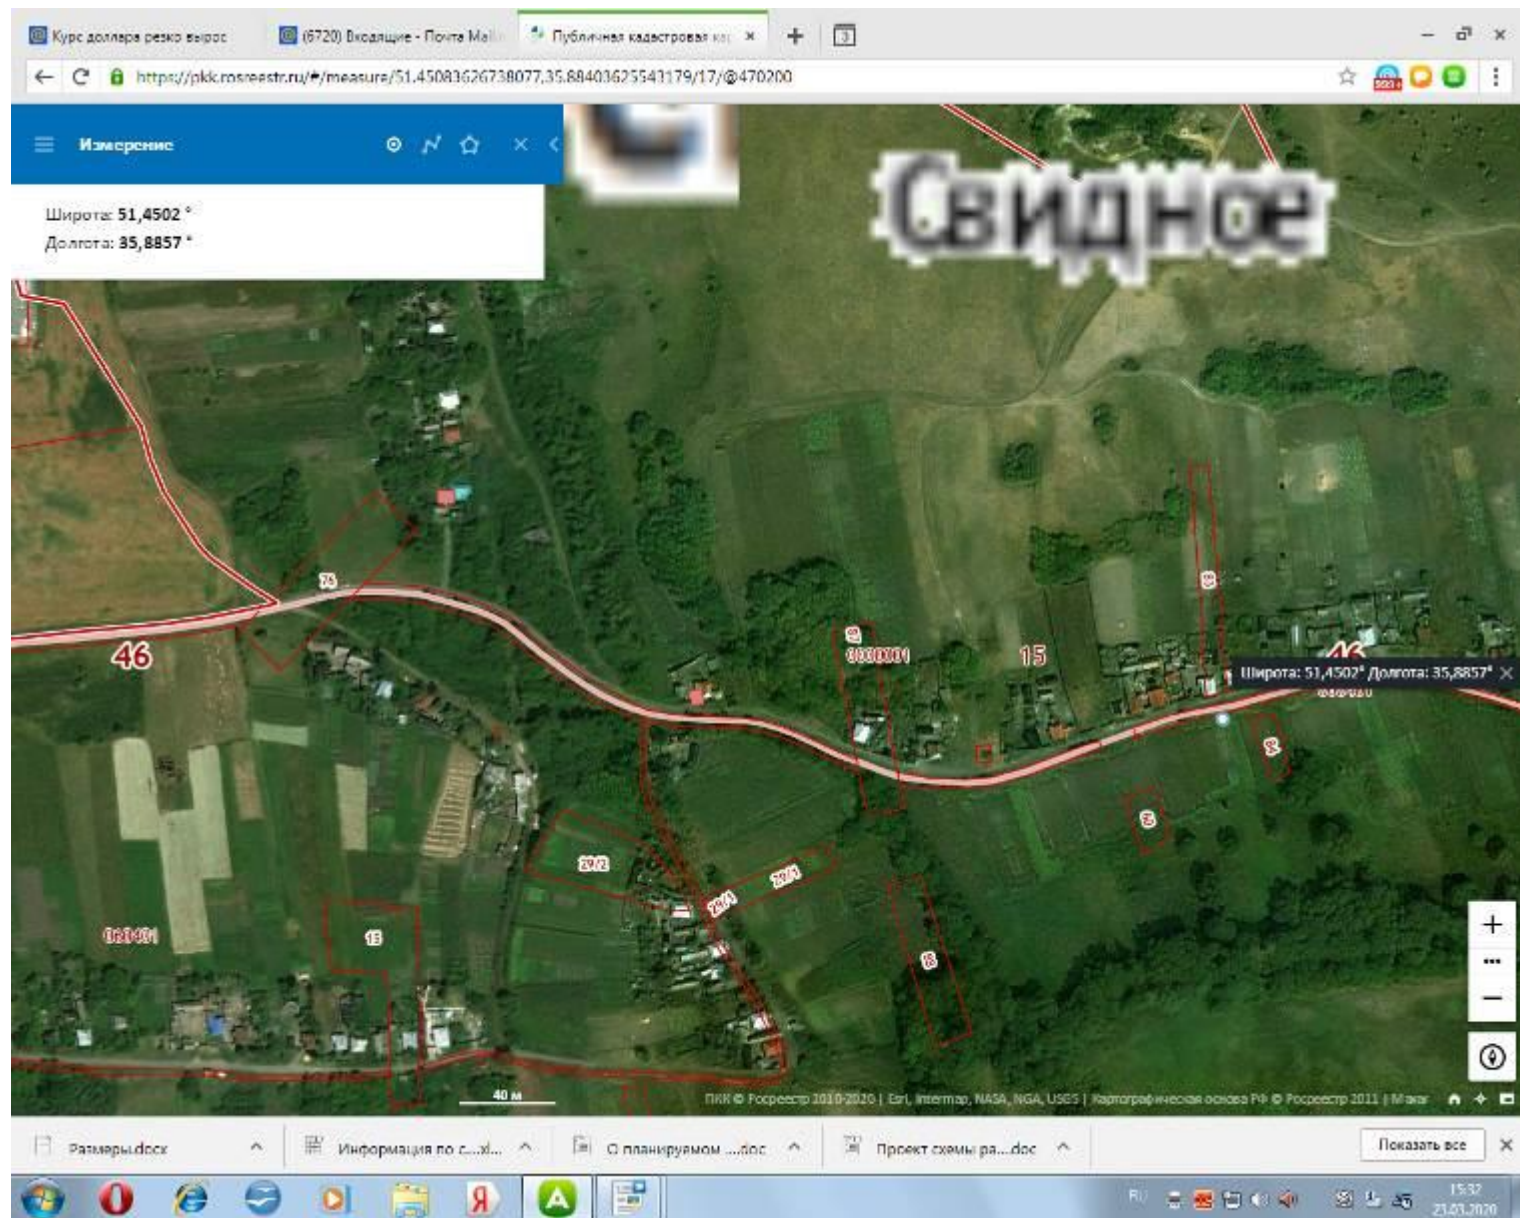

8 Курская обл, Медвенский район д.Свидное около д.59 // **51,4502 35,8857** // $S=4\text{м}^2$ // 1 шт. // $V=0,75\text{м}^3$