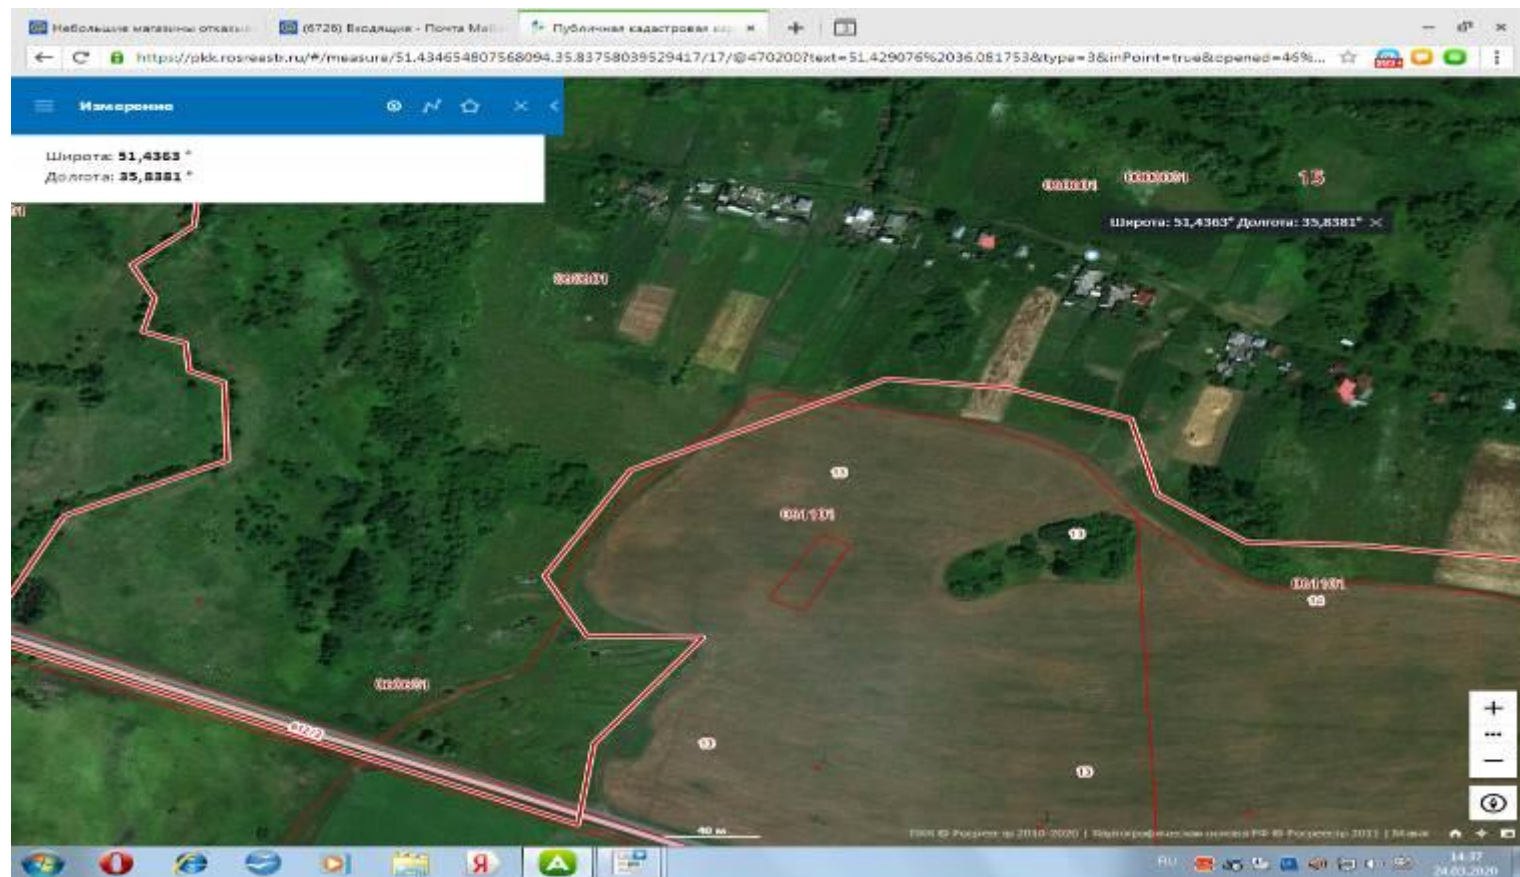

37 Курская обл, Медвенский район д.2-я Гостомля около д.96
Широта: **51,4363** °
Долгота: **35,8381** °

// S= 8м² // 2 шт. // V= 0,75м³