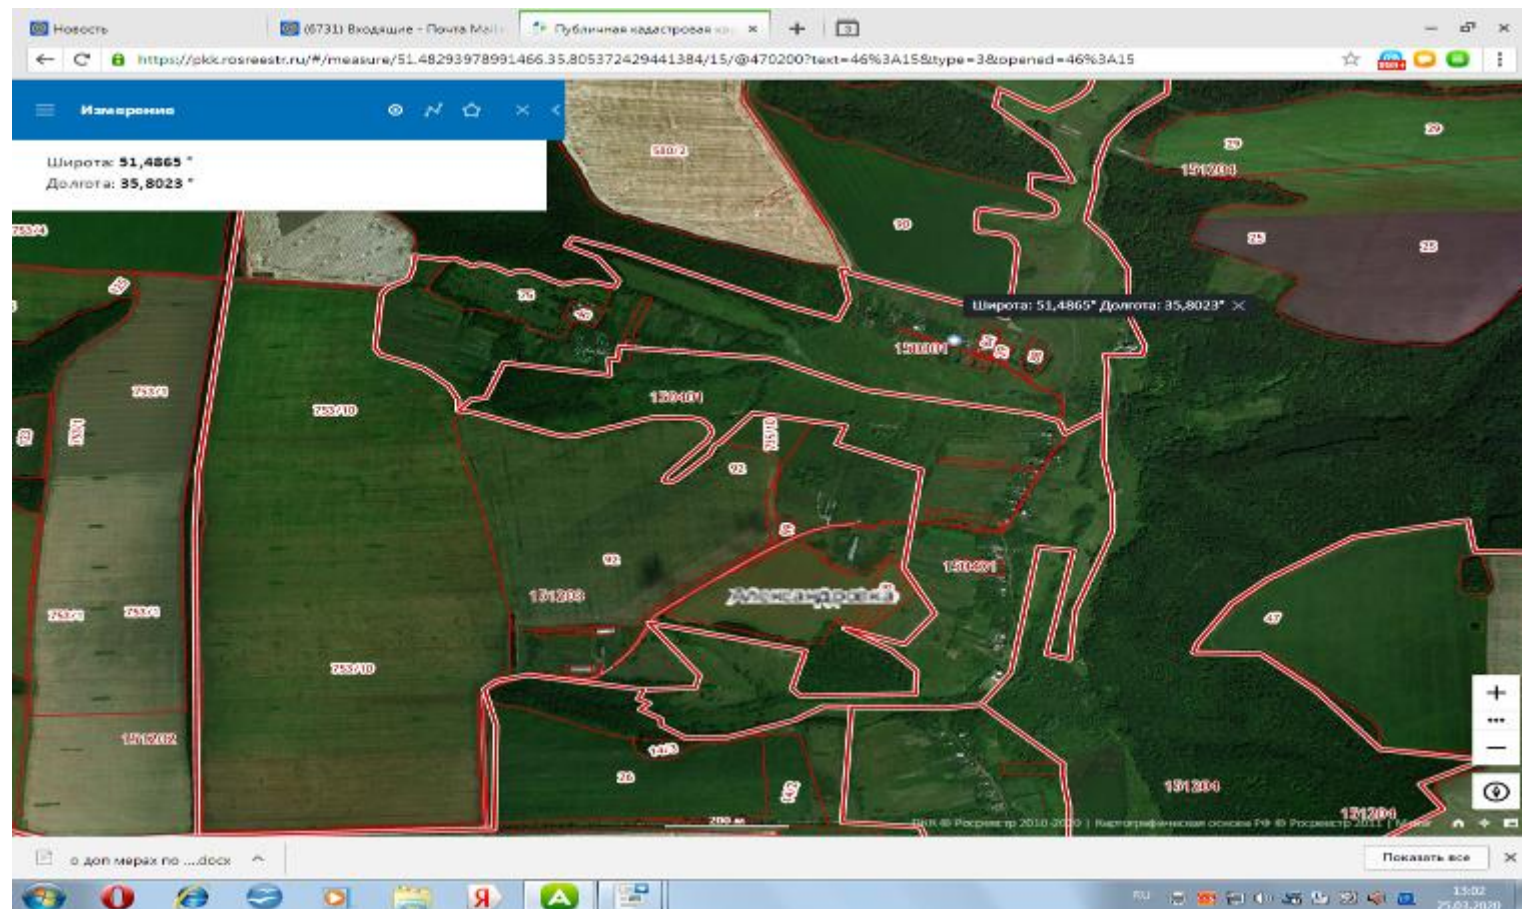

56 Курская обл, Медвенский район д.Александровка
около
д.27//Широта: **51,4865** °
Долгота: **35,8023** °
// S= 4 м2 // 1 шт. // V=
0,75м3