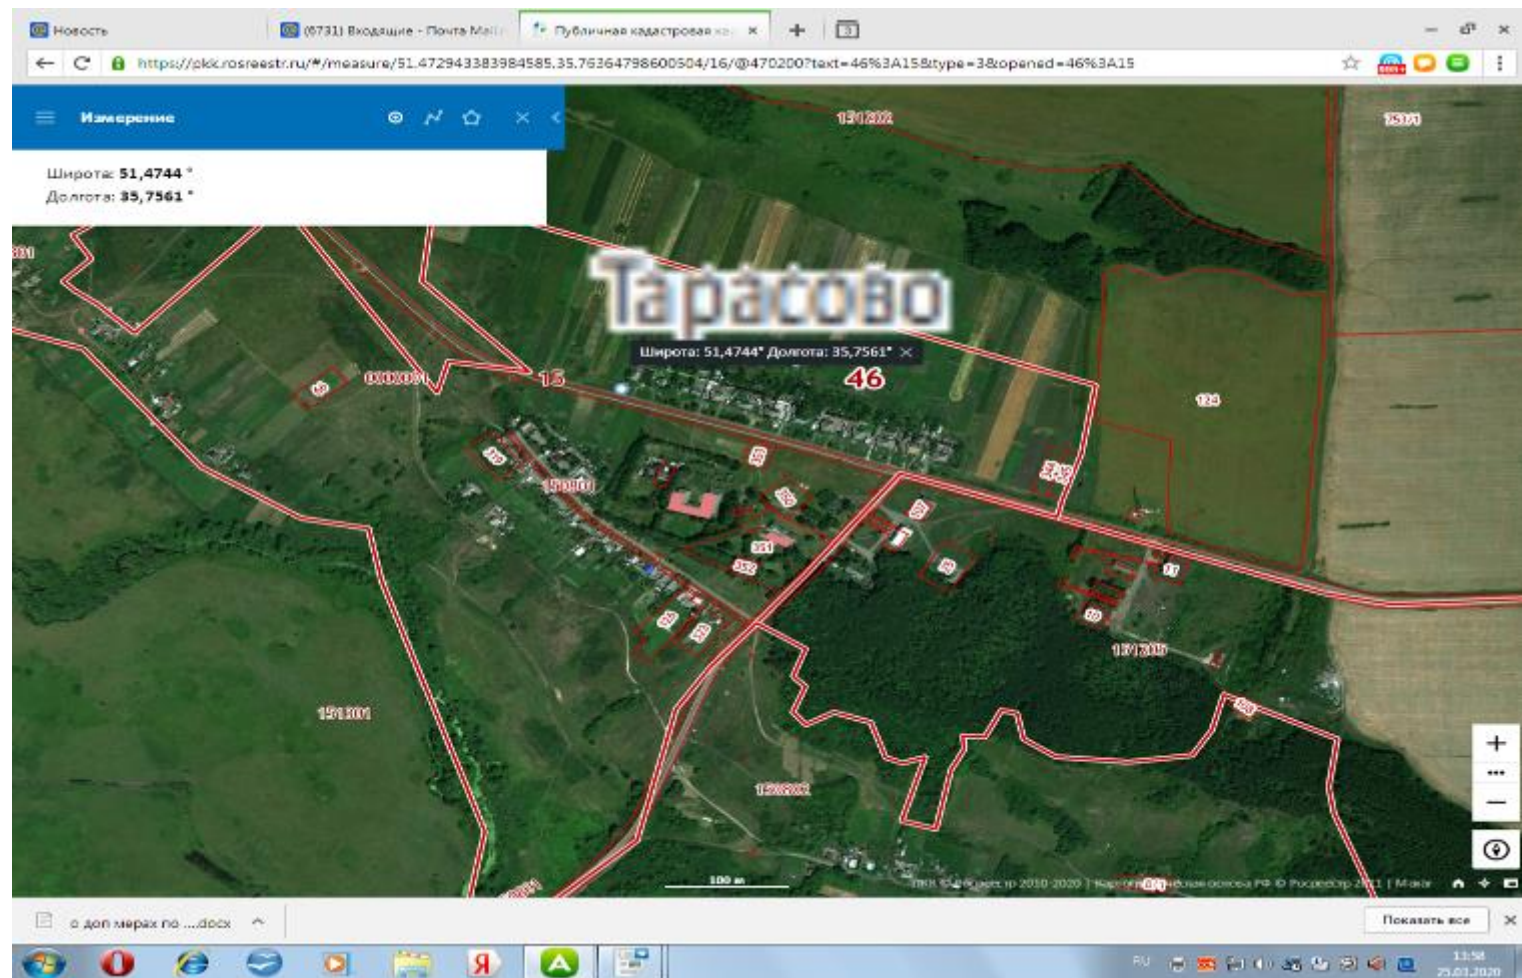

83 Курская обл, Медвенский район с.Тарасово около д.139//Широта: **51,4744**
о

Долгота: **35,7561** °
// S= 8 м2 // 2 шт. // V=
0,75м3