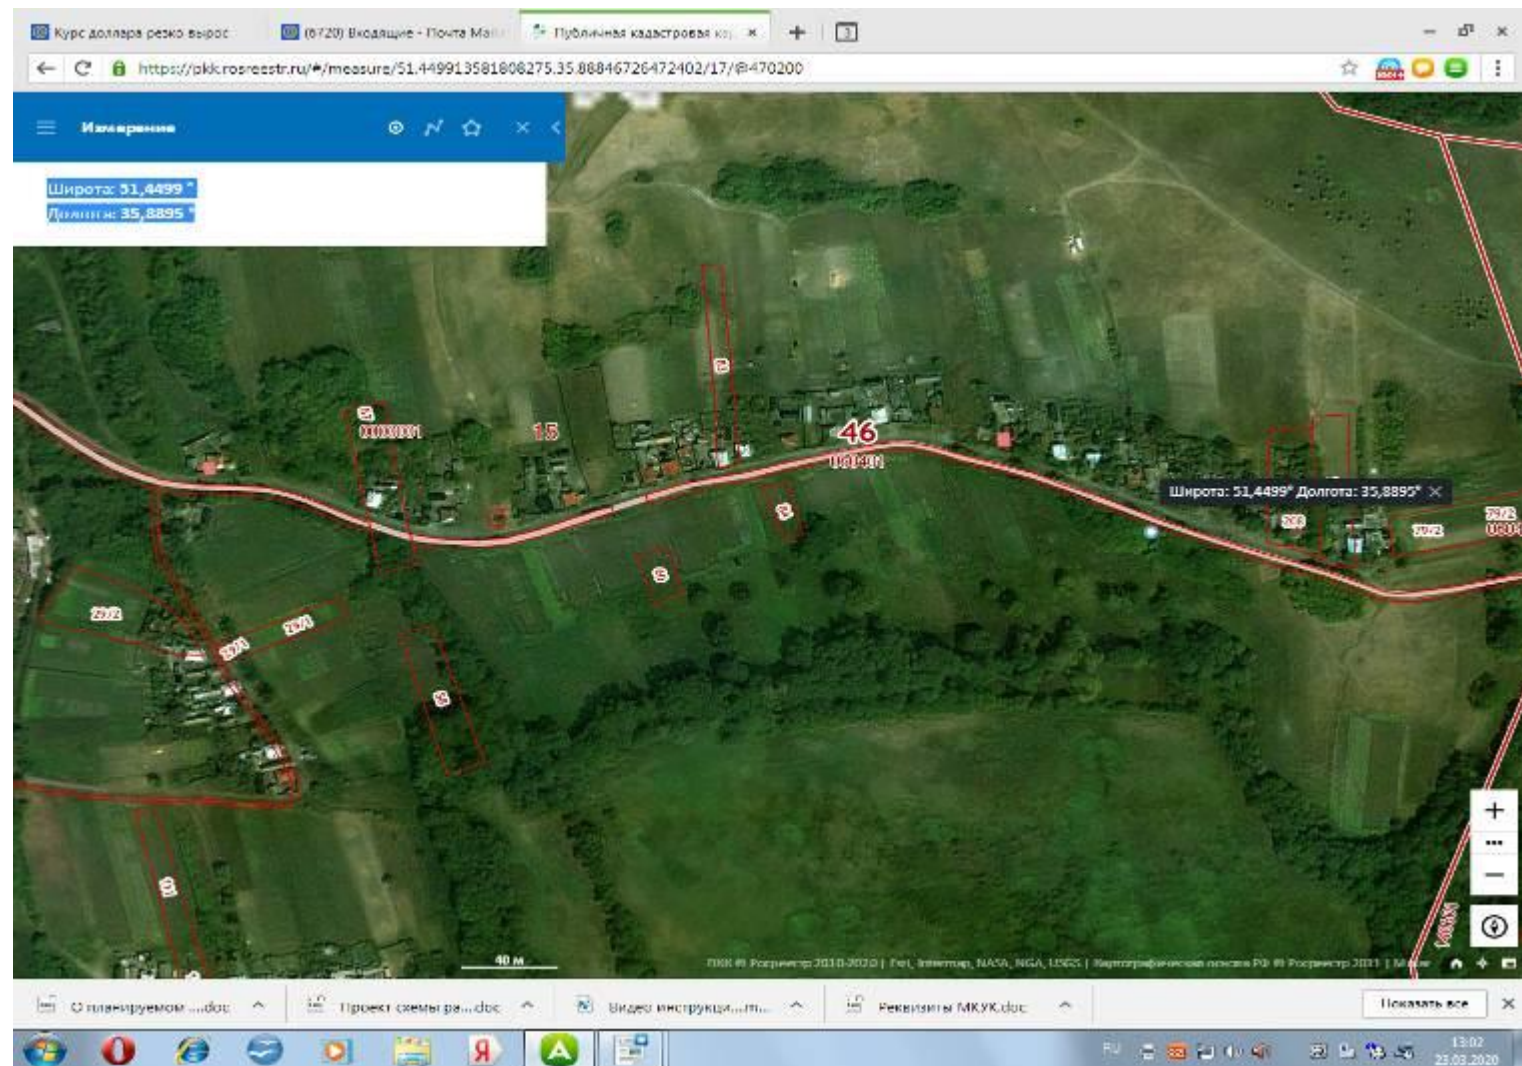

6 Курская обл, Медвенский район д.Свидное около д.43 //51,4499 35,8895 // S= 4м² // 1 шт. // V= 0,75м³