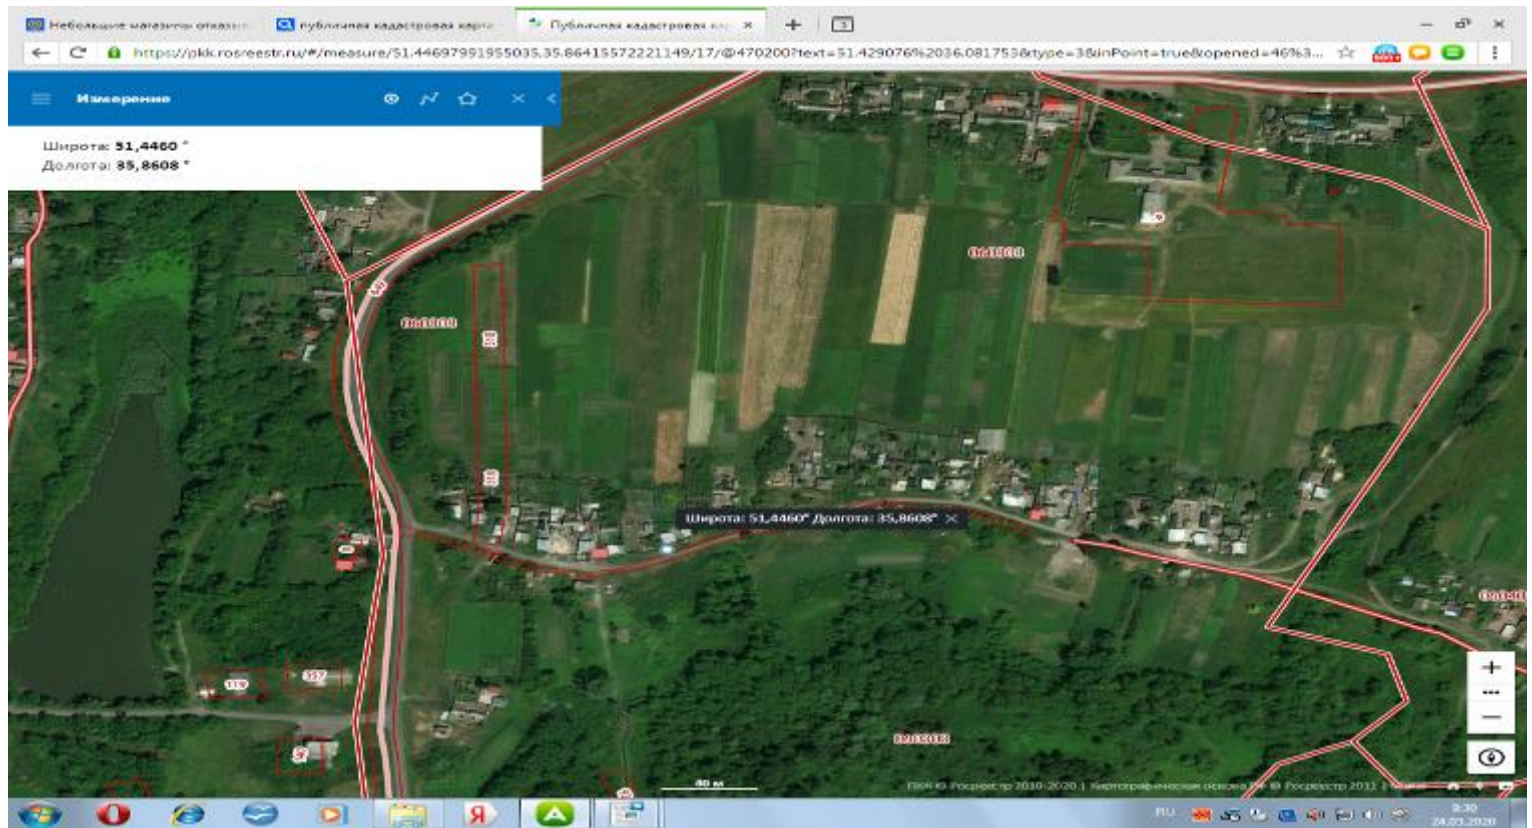

13 Курская обл, Медвенский район с.1-я Гостомля около д.132//**51,4460**
35,8608
// S= 8м² //2 шт. // V= 0,75м³