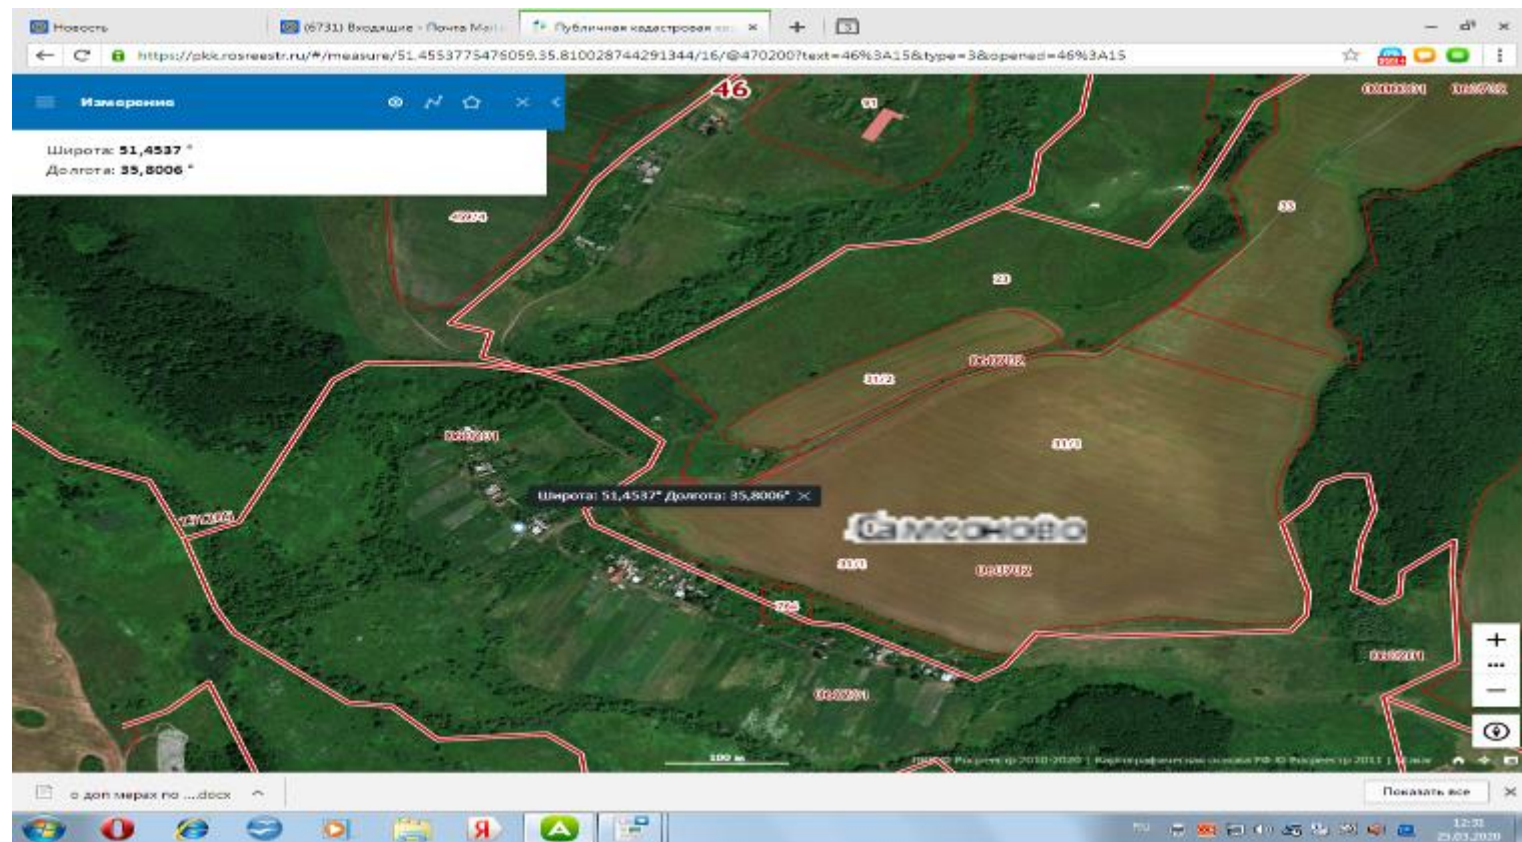

// S= 8м2 // 2 шт. // V= 0,75м3

48 Курская обл, Медвенский район д.Самсоново около д.3 //Широта: **51,4537 °**
Долгота: **35,8006 °**
// S= 4 м2 // 1 шт. // V= 0,75м3

49 Курская обл, Медвенский район д.Самсоново около д.14 //Широта: **51,4525 °**
Долгота: **35,8033 °**
// S= 4 м2 // 1 шт. // V= 0,75м3