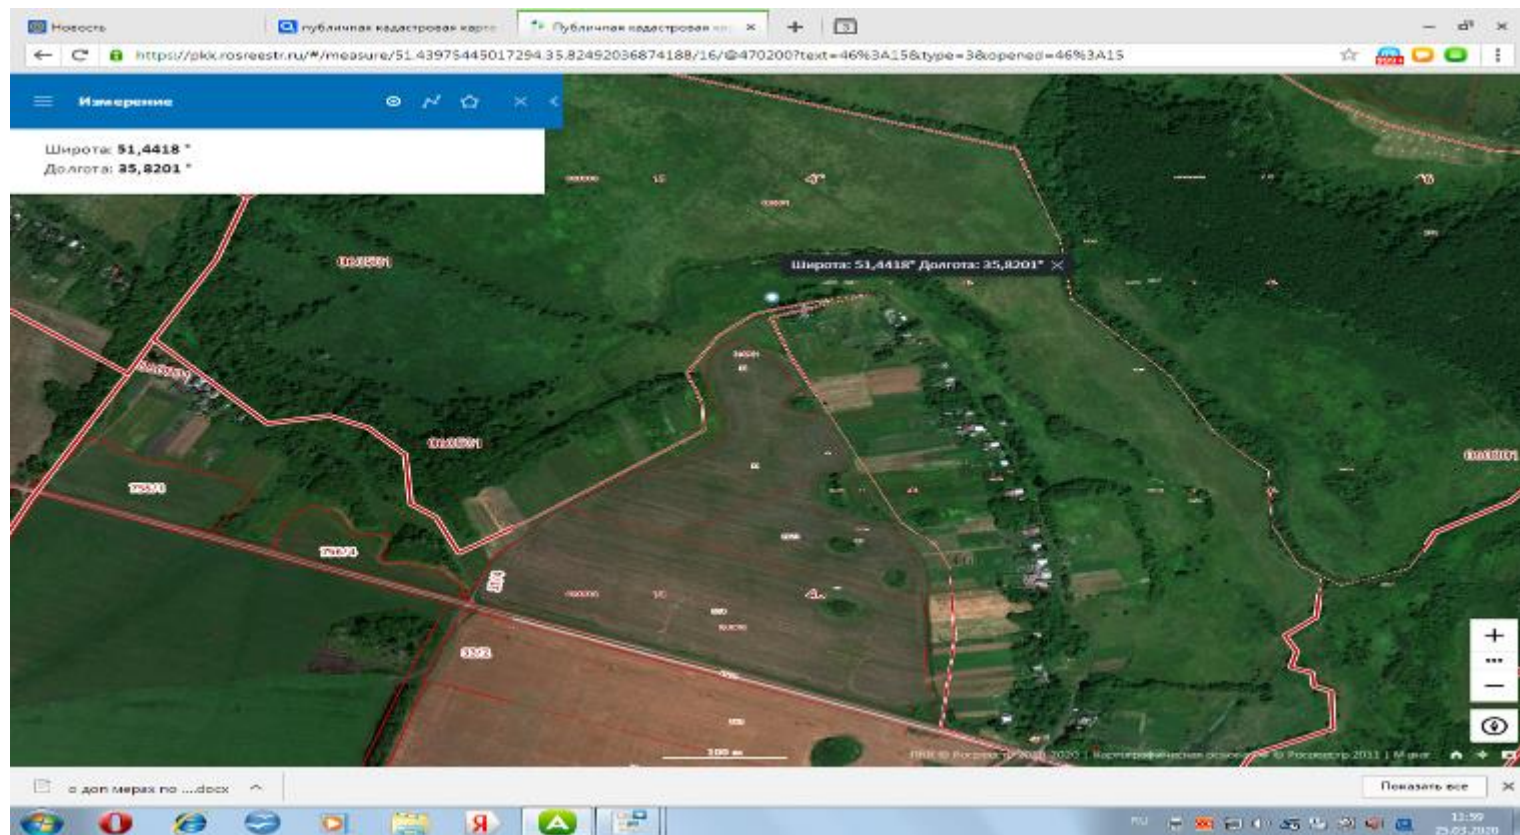

47 Курская обл, Медвенский район д.1-е Плесы около д.78 //Широта: **51,4418 °**
Долгота: **35,8201 °**

// S= 8м2 // 2 шт. // V= 0,75м3