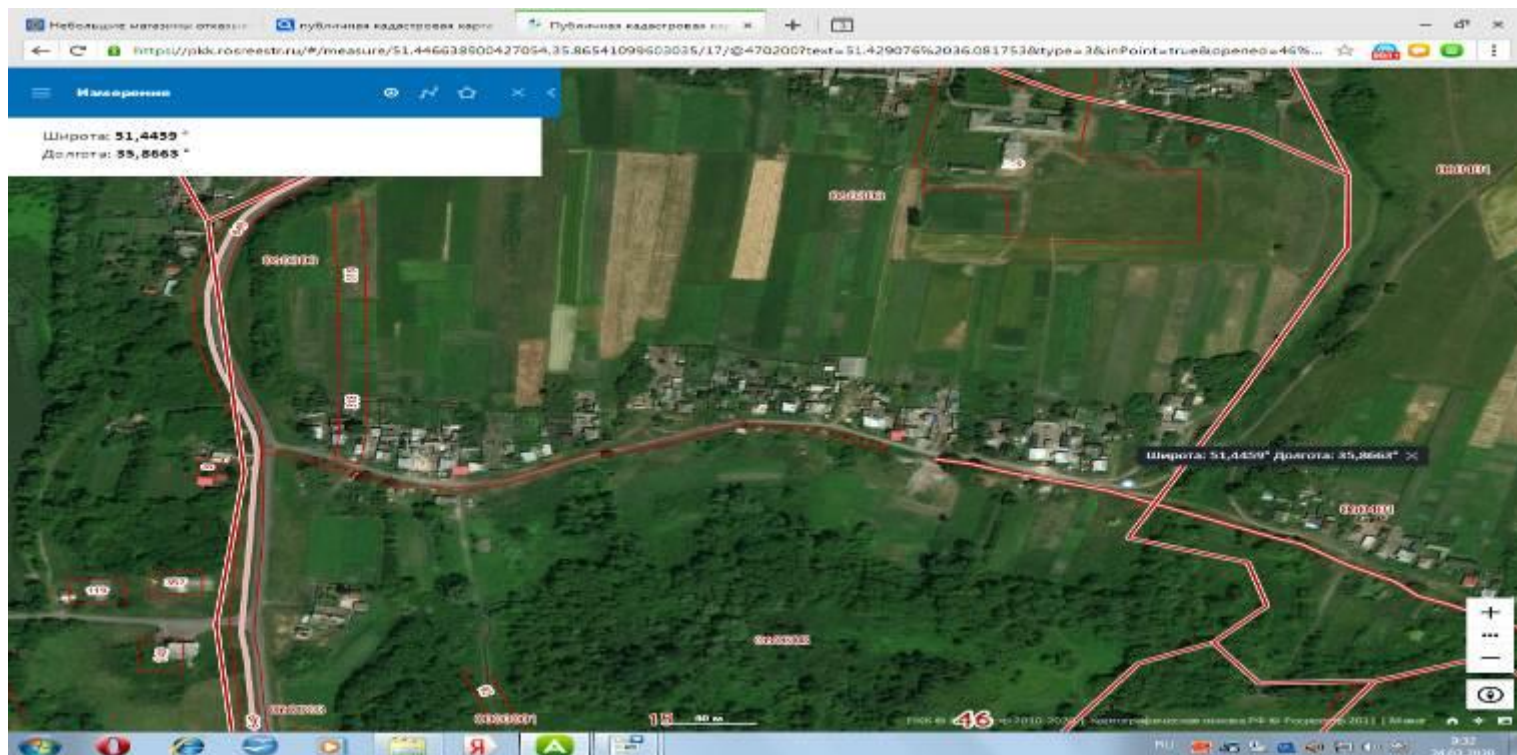

15 Курская обл, Медвенский район с.1-я Гостомля около д.147 // **51,4459**
35,8663
// $S=8\text{м}^2$ // 2 шт. // $V=0,75\text{м}^3$