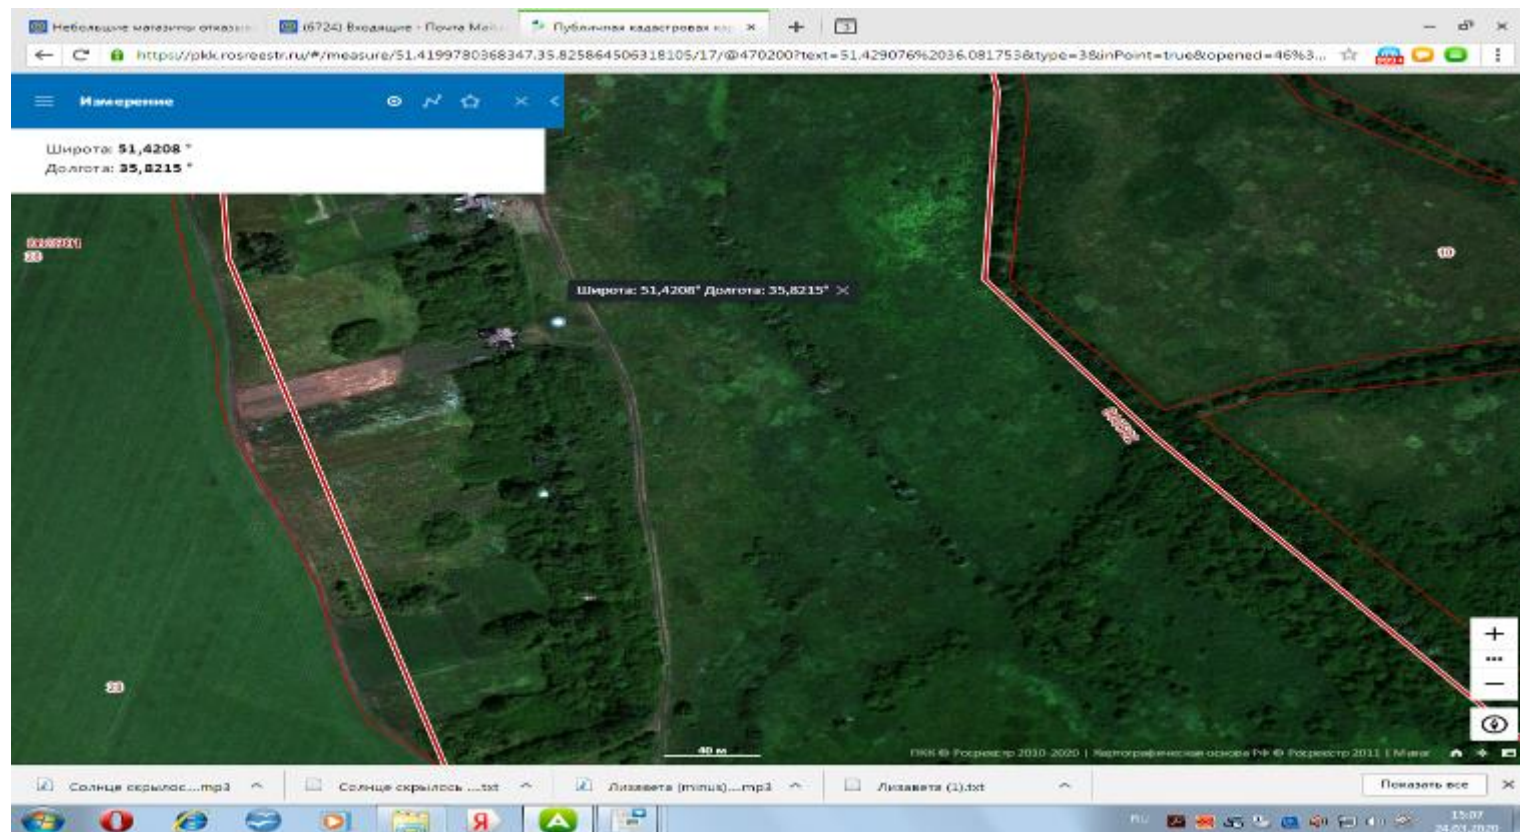

40 Курская обл, Медвенский район д.1-е Плесы около д.6 //Широта: **51,4208 °**
Долгота: **35,8215 °**
// S= 8м² // 2 шт. // V= 0,75м³