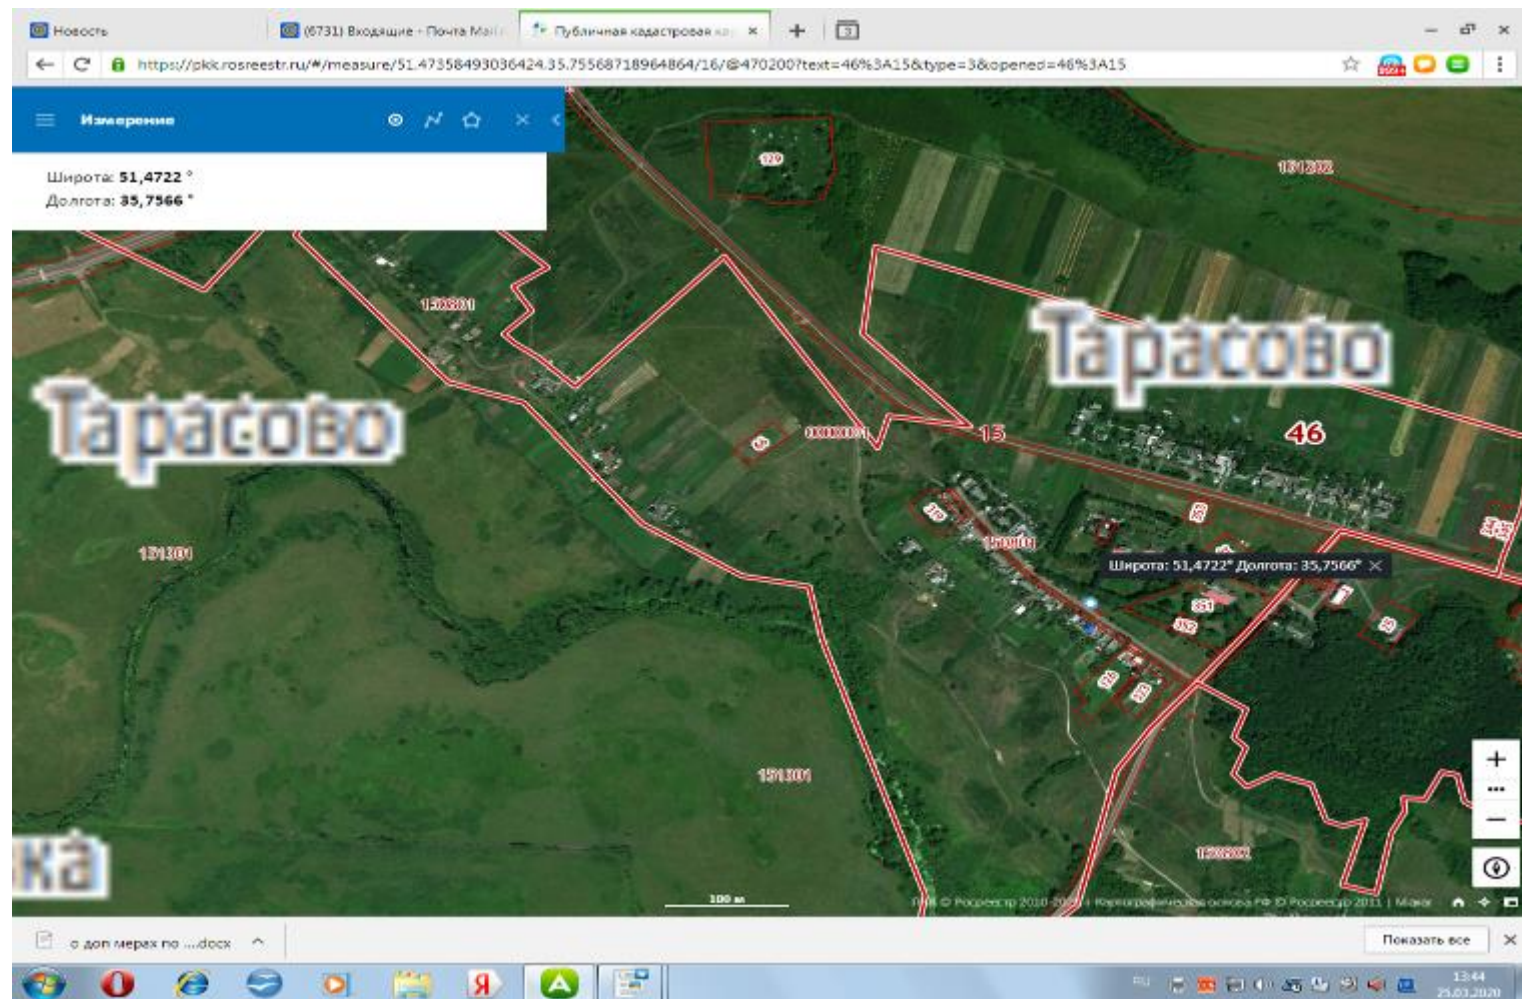

72 Курская обл, Медвенский район с.Тарасово около д.45/Широта: $51,4722^{\circ}$
Долгота: $35,7566^{\circ}$
// S= 8 м2 // 2 шт. // V= 0,75м3