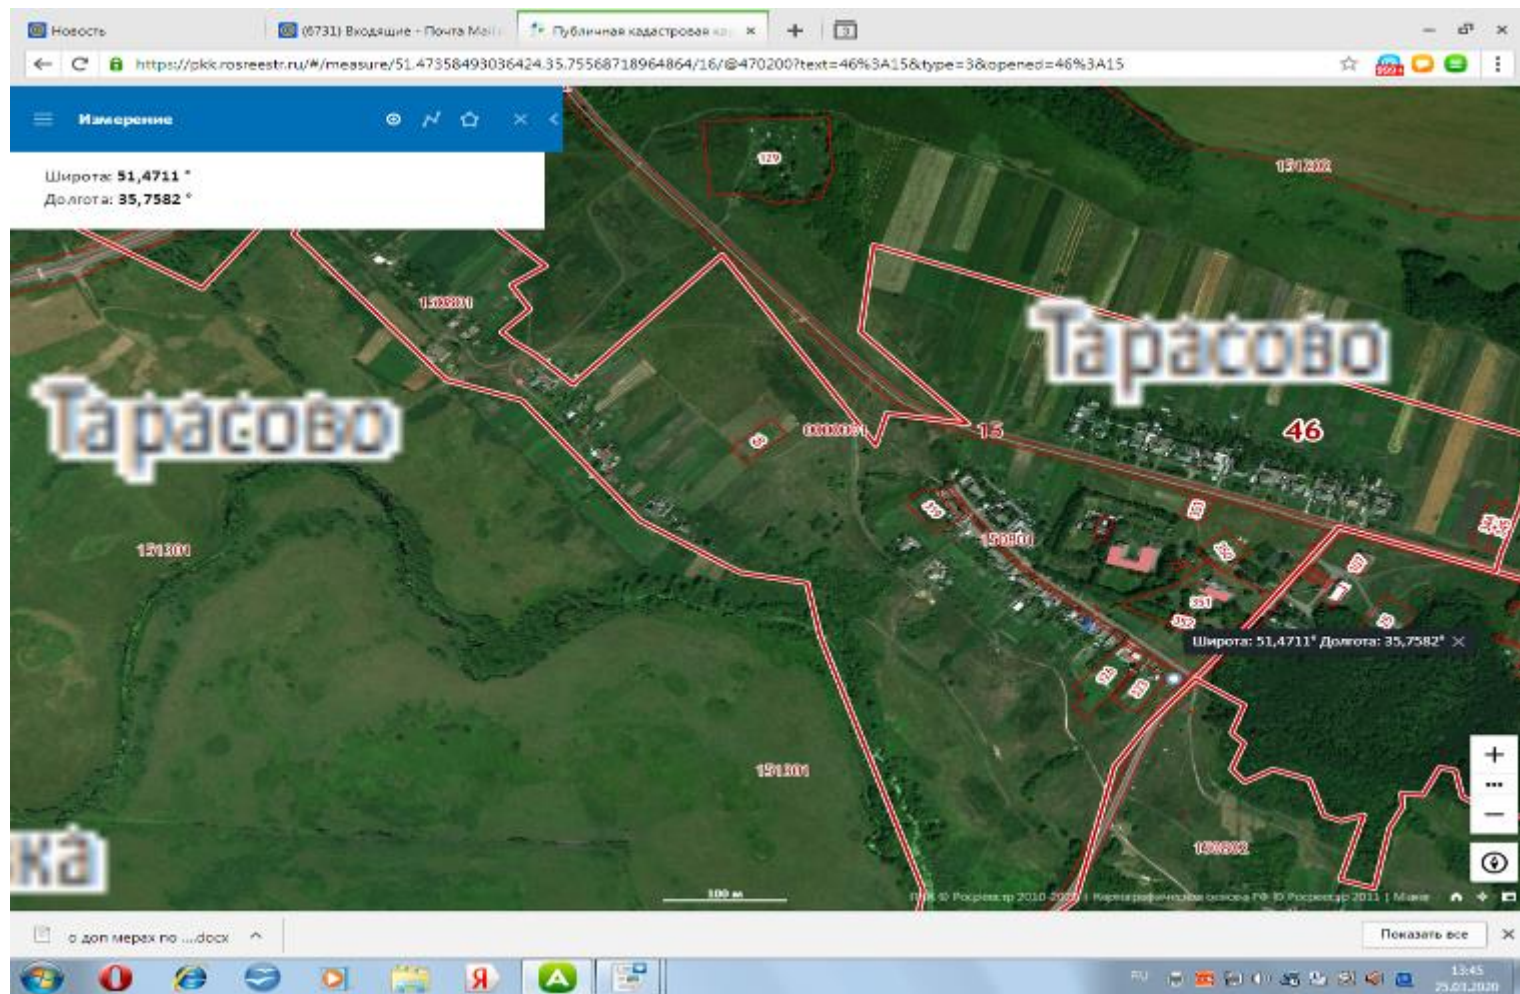

73 Курская обл, Медвенский район с.Тарасово около д.55//Широта: **51,4711** °
Долгота: **35,7582** °
// S= 8 м2 // 2 шт. // V= 0,75м3