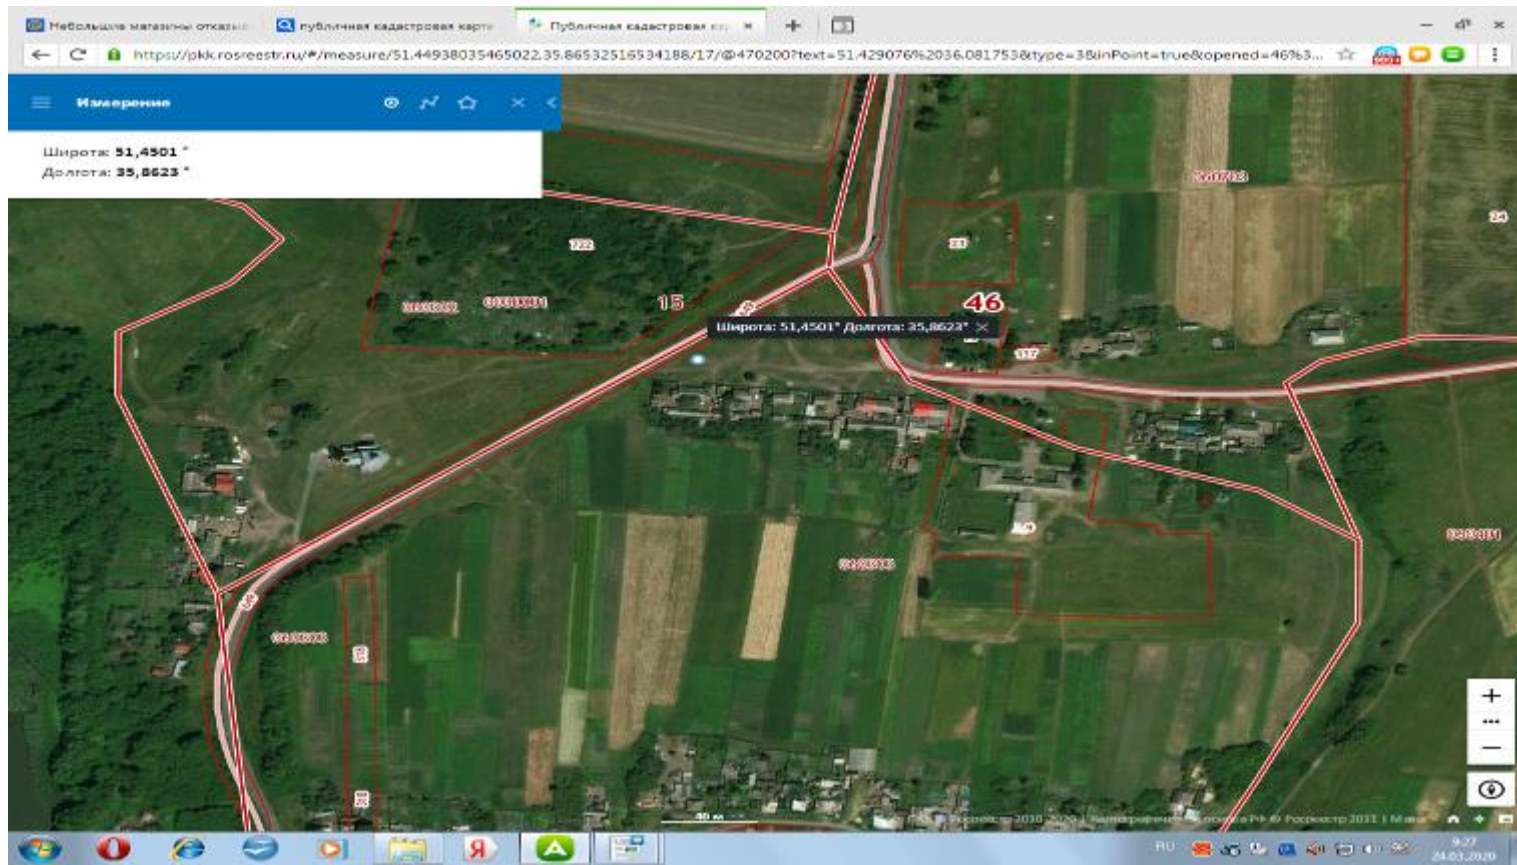

11 Курская обл, Медвенский район с.1-я Гостомля около д.117 //51,4501
35,8623
// S=8м² // 2 шт. // V=0,75м³