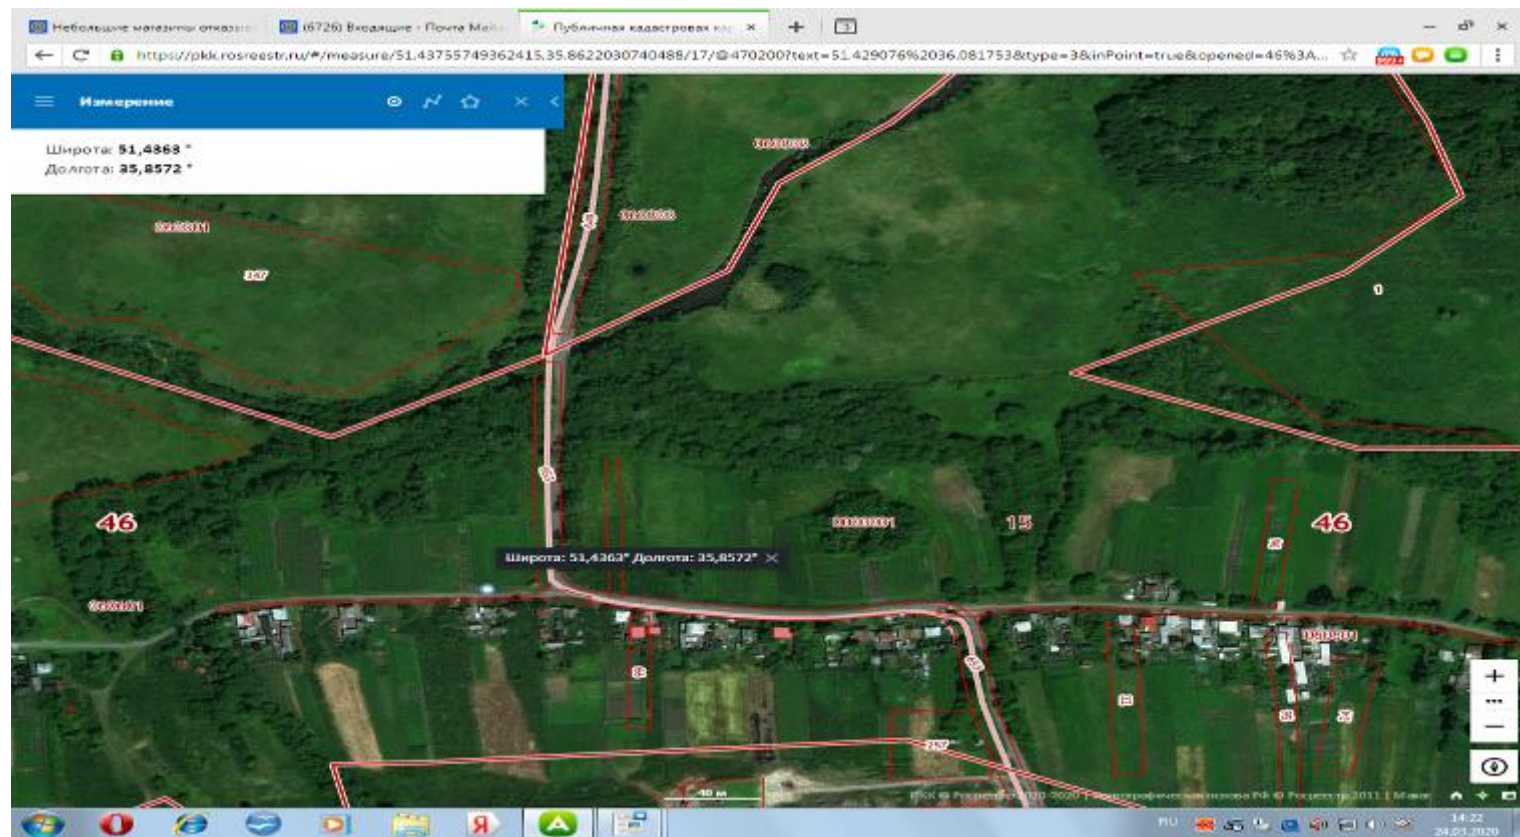

34 Курская обл, Медвенский район д.2-я Гостомля около д.60 / **51,4363** °**35,8572** °
// S= 8м² // 2 шт. // V= 0,75м³