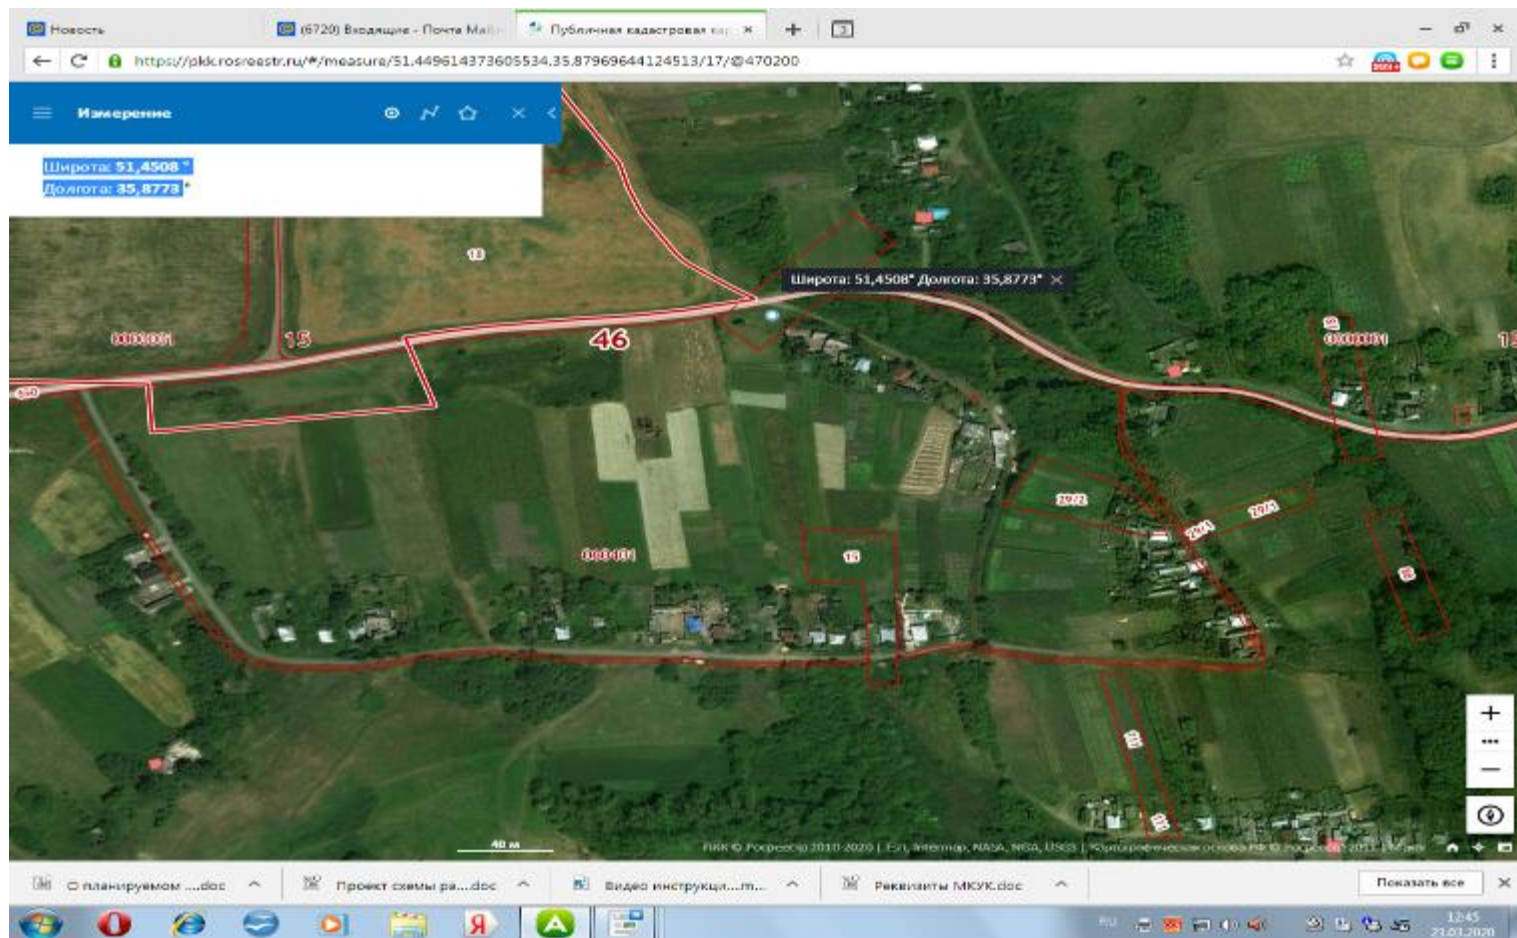

3 Курская обл, Медвенский район д.Свидное около д.85 //51,4508 35,8773 // S=4м² //1 шт. // V= 0,75м³