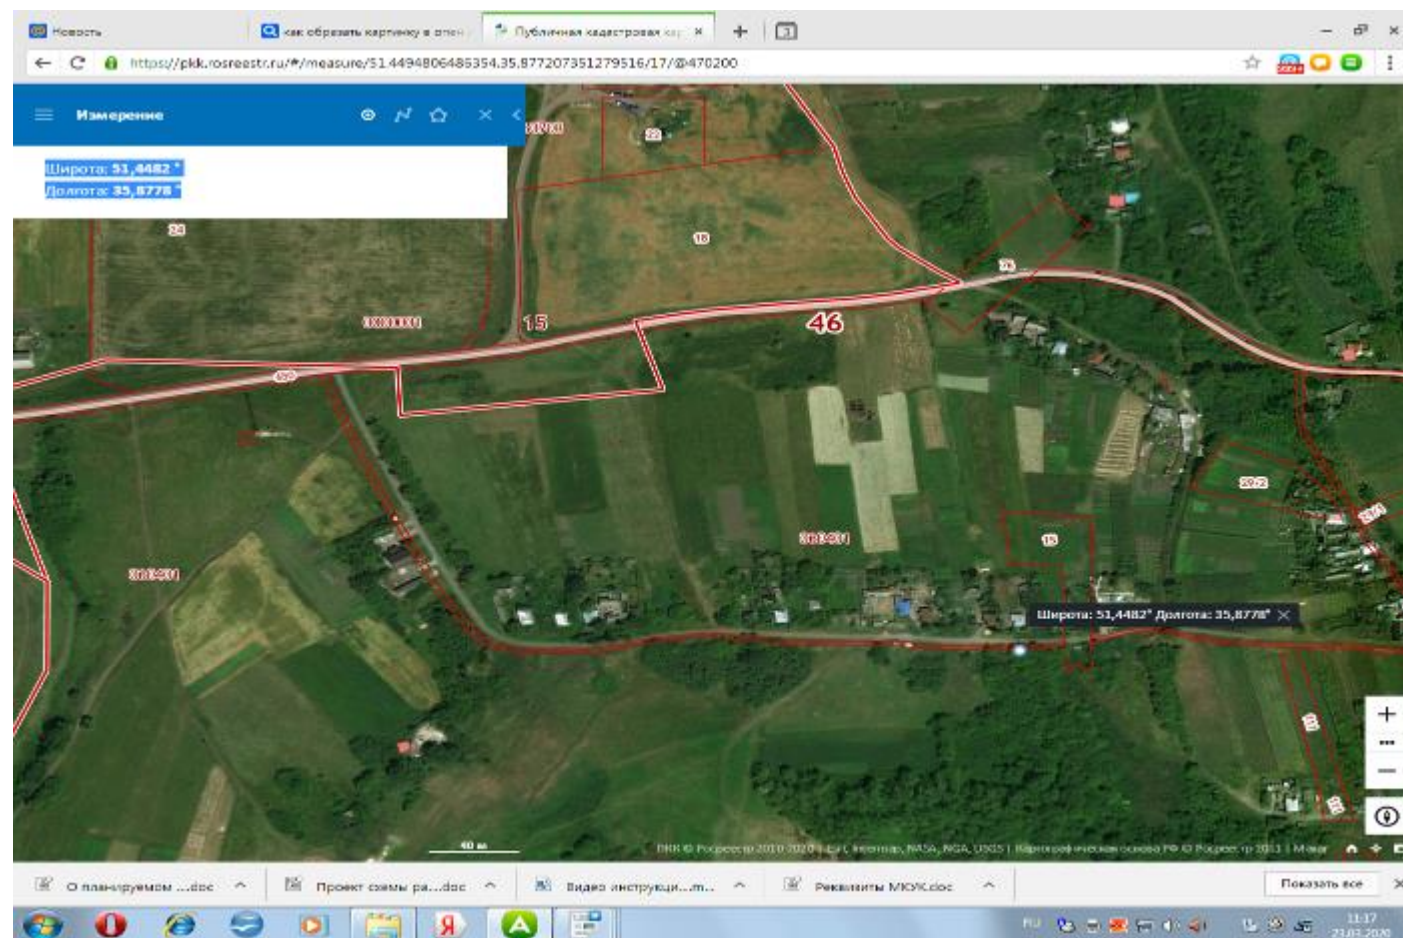

2 Курская обл, Медвенский район д.Свидное около д.12 // **51,4482 35,8778**
// $S=4\text{м}^2$ // 1 шт. // $V=0,75\text{м}^3$