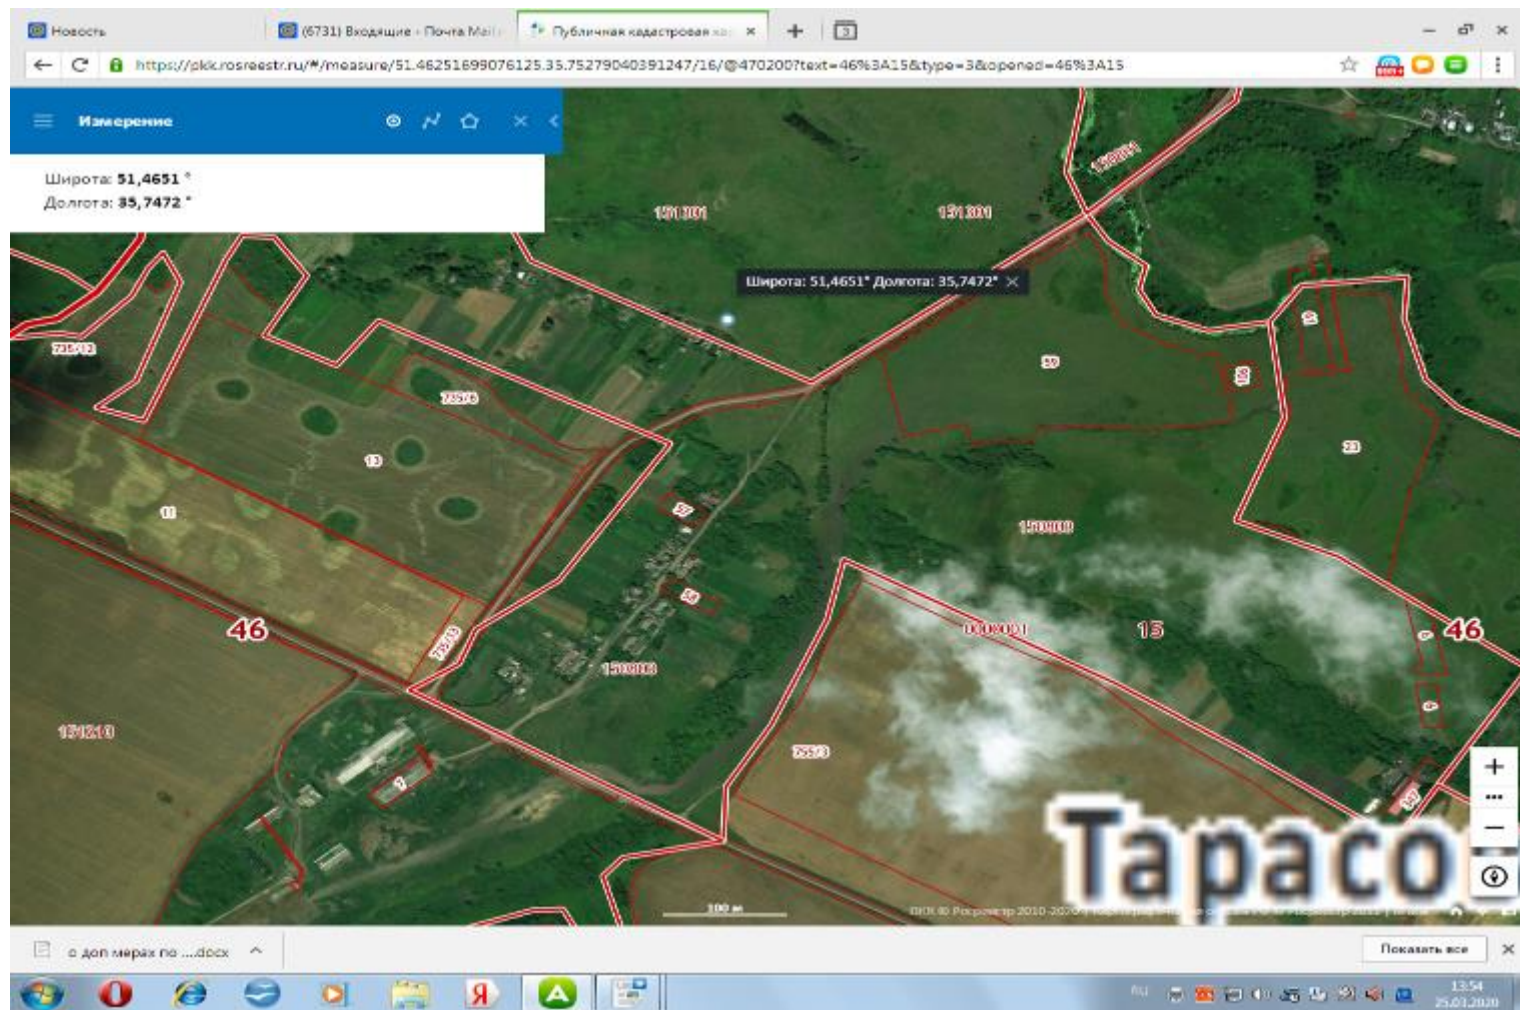

79 Курская обл, Медвенский район с.Тарасово около д.60/Широта: **51,4651 °**
Долгота: **35,7472 °**
// S= 8 м2 // 2 шт. // V= 0,75м3