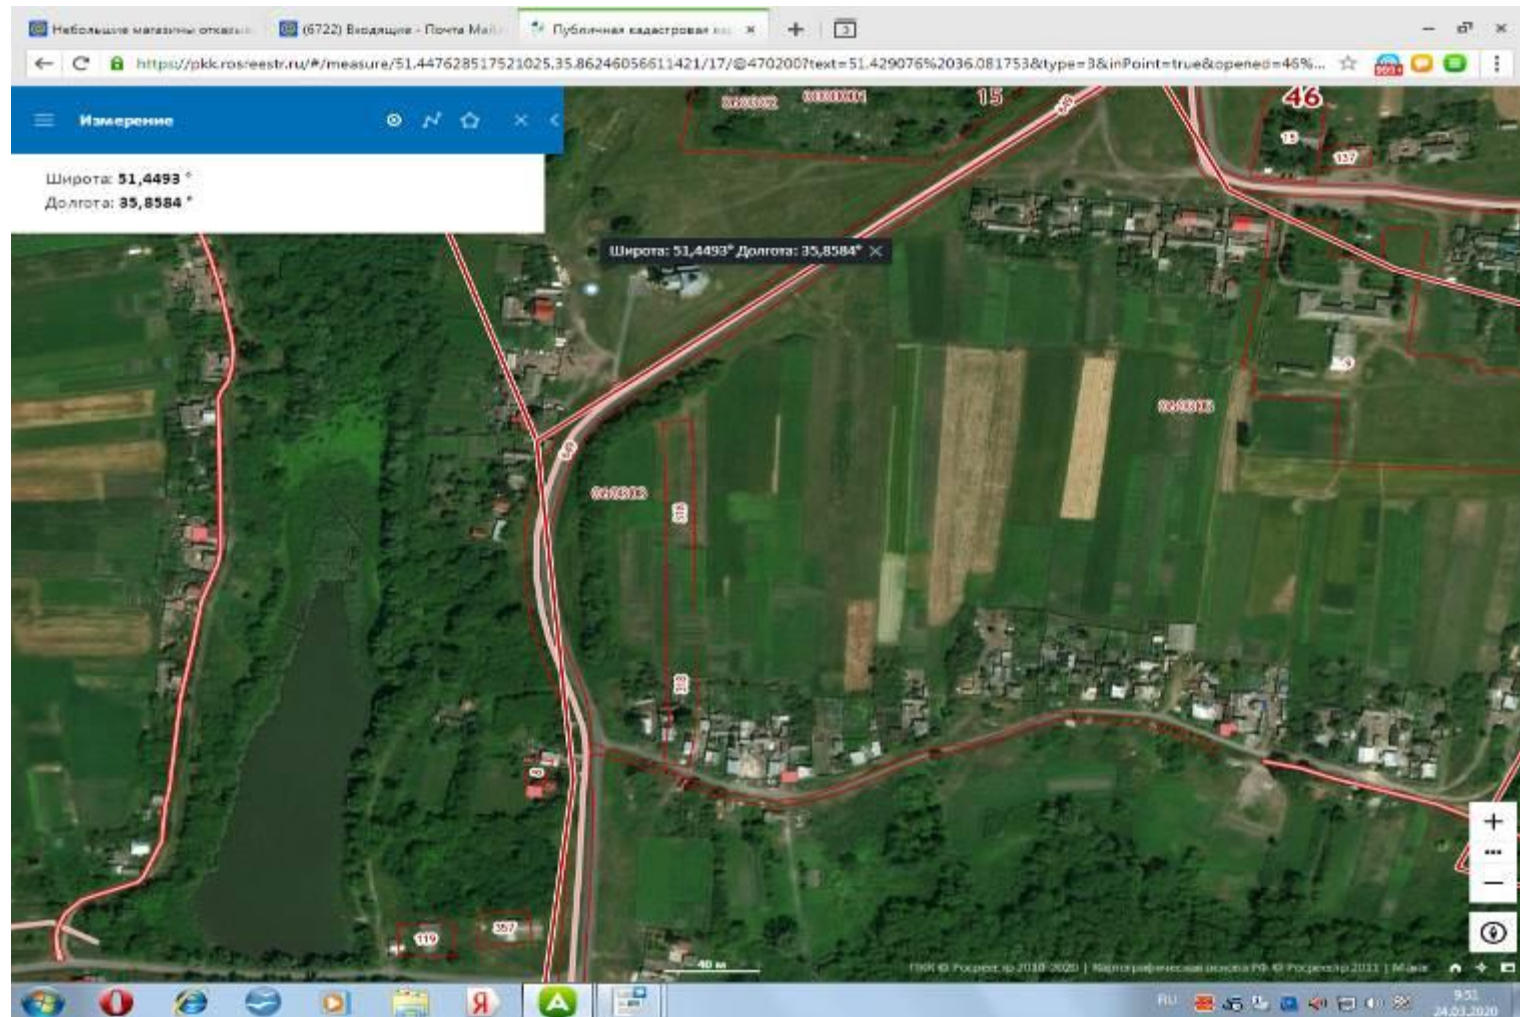

18 Курская обл, Медвенский район с.1-я Гостомля около д.20 //51,4493 ° 35,8584 °
// S= 8м² // 2 шт. // V= 0,75м³