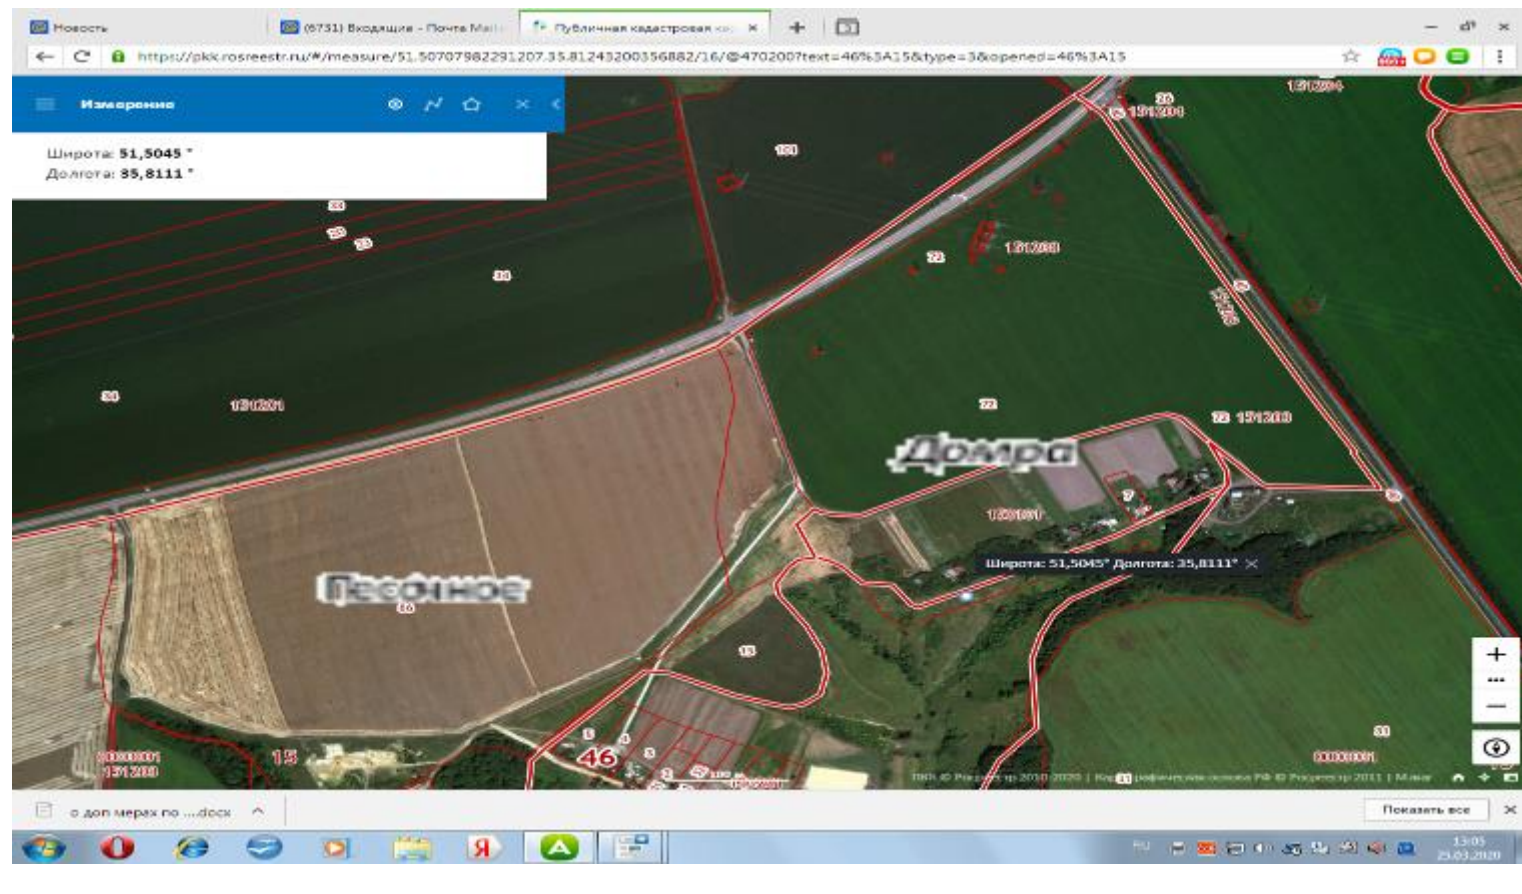

58 Курская обл, Медвенский район х.Домро около д.6/Широта: **51,5045 °**
Долгота: **35,8111 °**
// S= 4 м2 // 1 шт. // V= 0,75м3