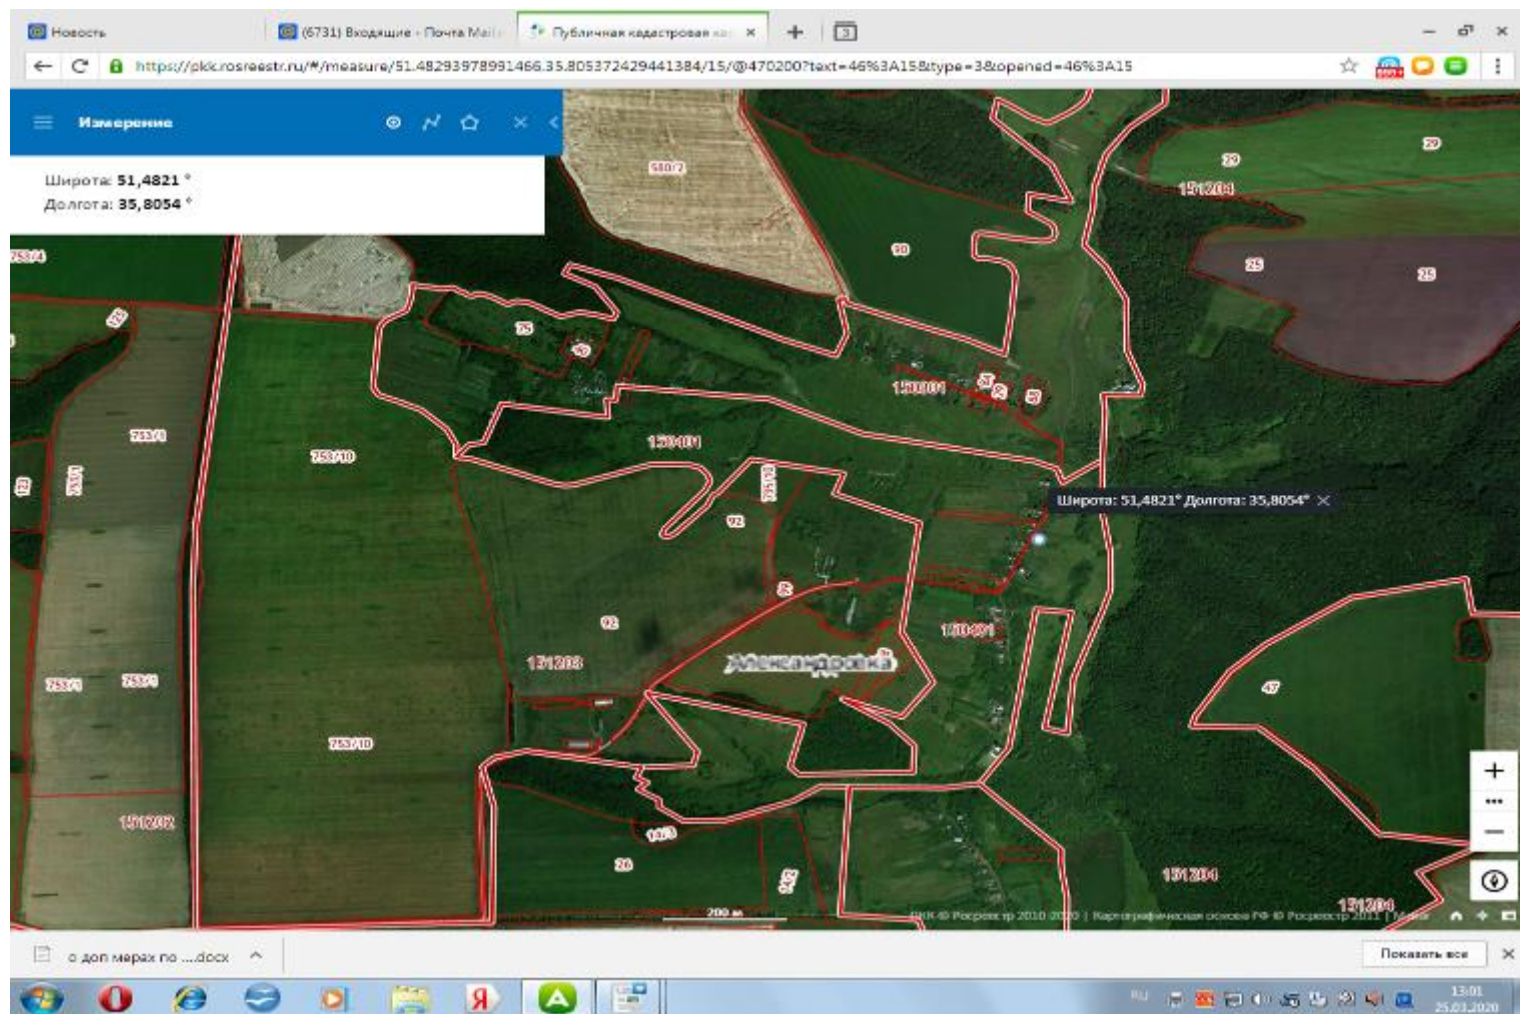

55

Курская обл, Медвенский район д.Александровка
около
д.12//Широта: **51,4821 °**
Долгота: **35,8054 °**
// S= 4 м2 // 1 шт. // V=
0,75м3