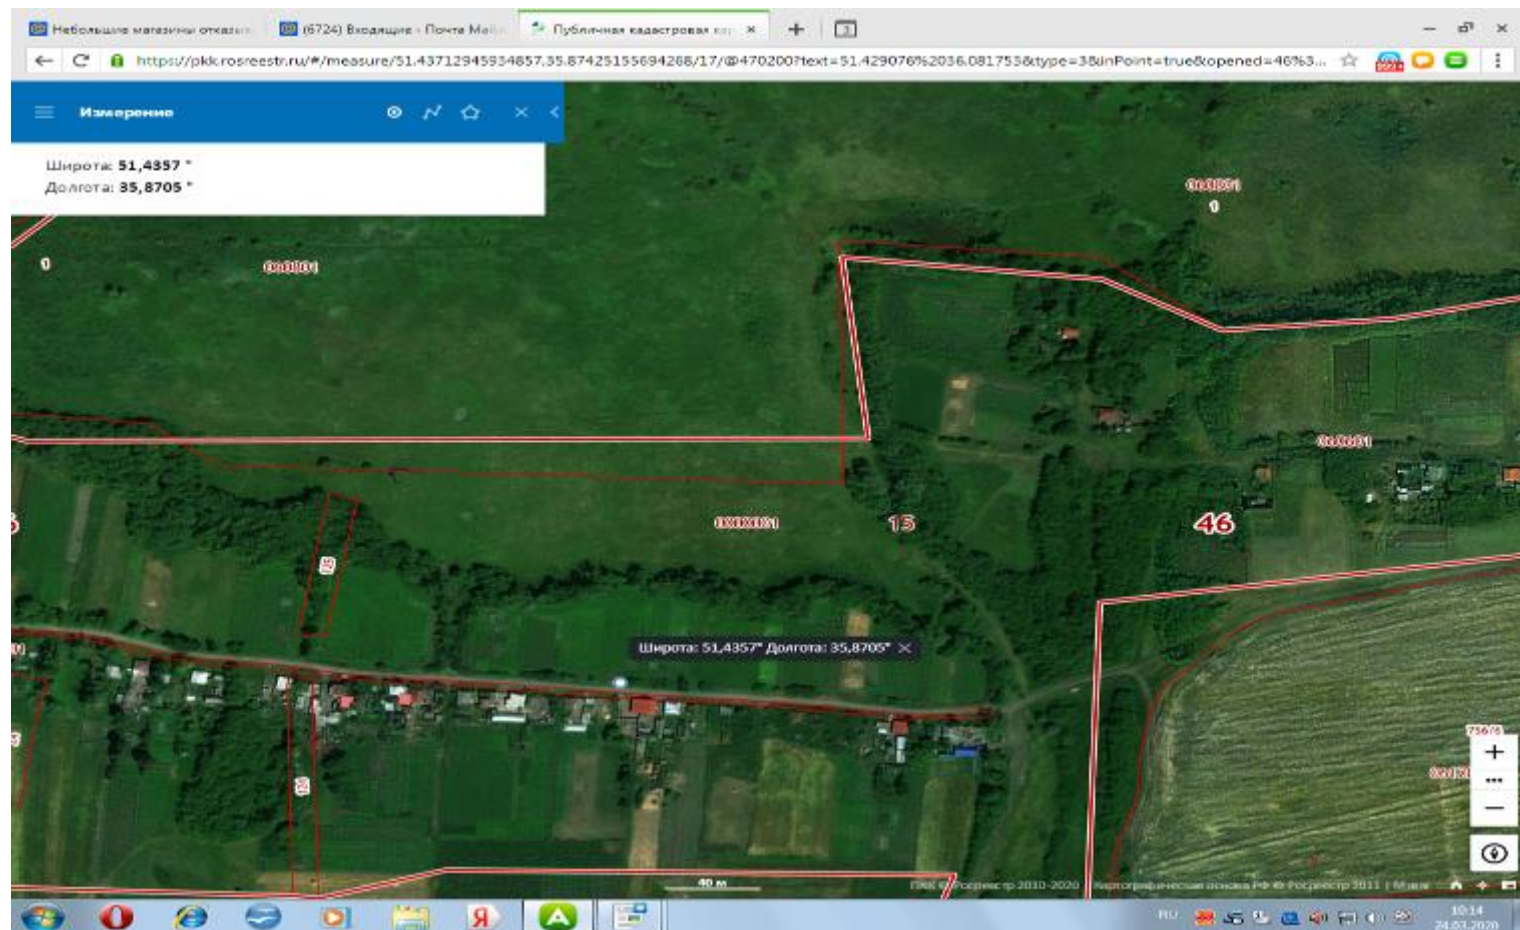

29 Курская обл, Медвенский район д.2-я Гостомля около д.16 //51,4357 ° 35,8705 °
// S= 8м² // 2 шт. // V= 0,75м³