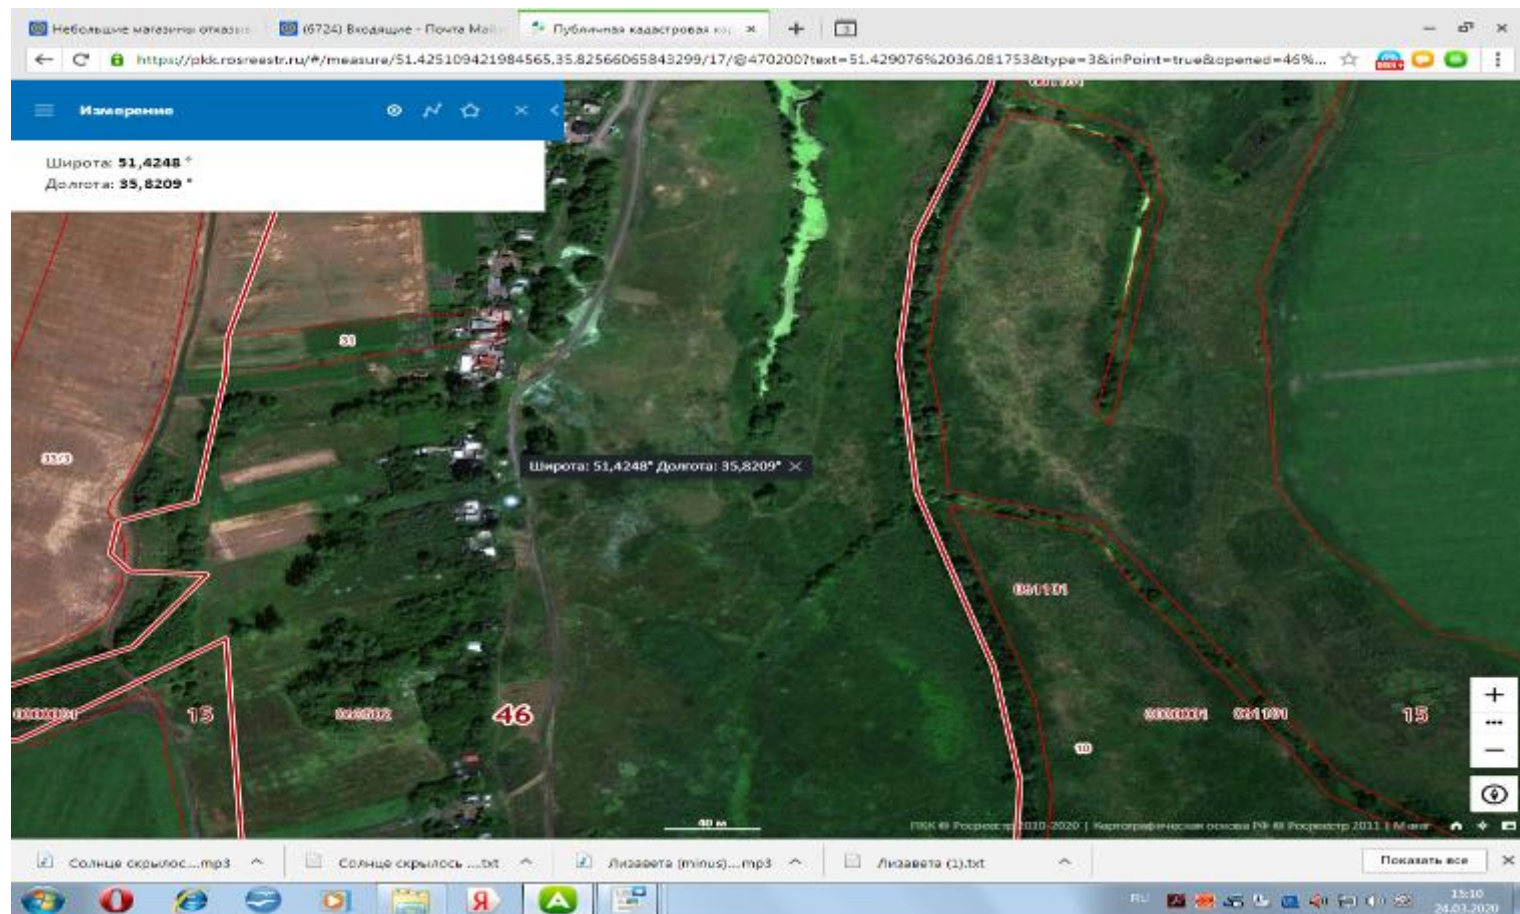

41 Курская обл, Медвенский район д.1-е Плесы около д.24 //Широта: **51,4248** °
Долгота: **35,8209** °
// S= 8м² // 2 шт. // V= 0,75м³