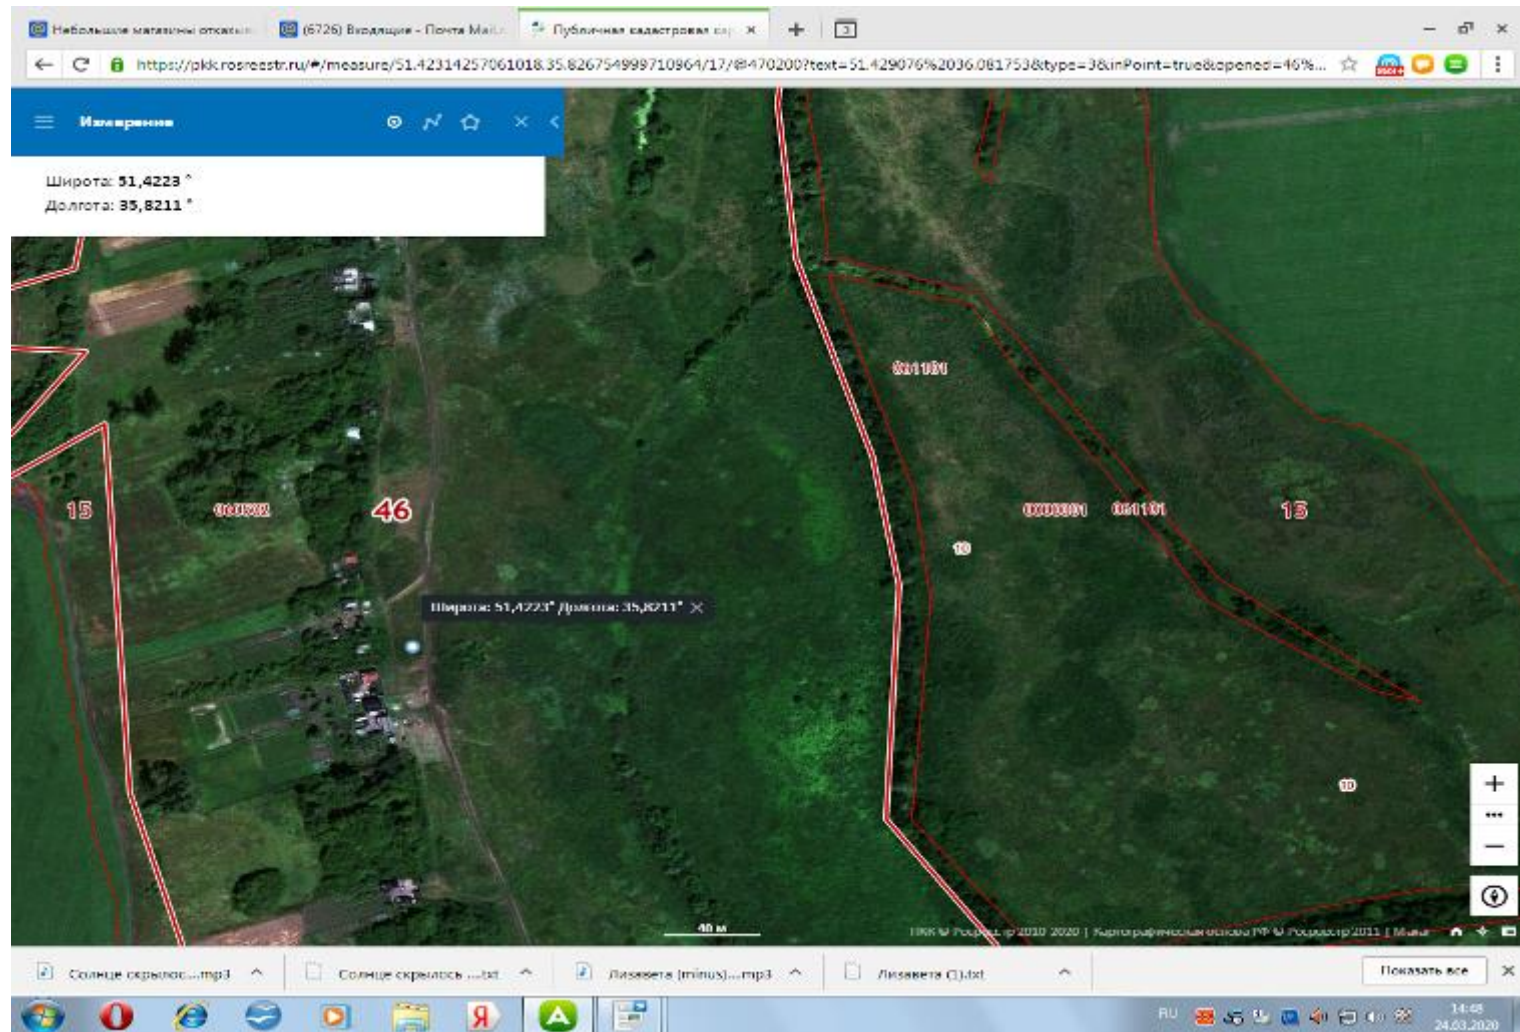

39 Курская обл, Медвенский район д.1-е Плесы около д.15//Широта: **51,4223** °
Долгота: **35,8211** °
// S= 8м² // 2 шт. // V= 0,75м³