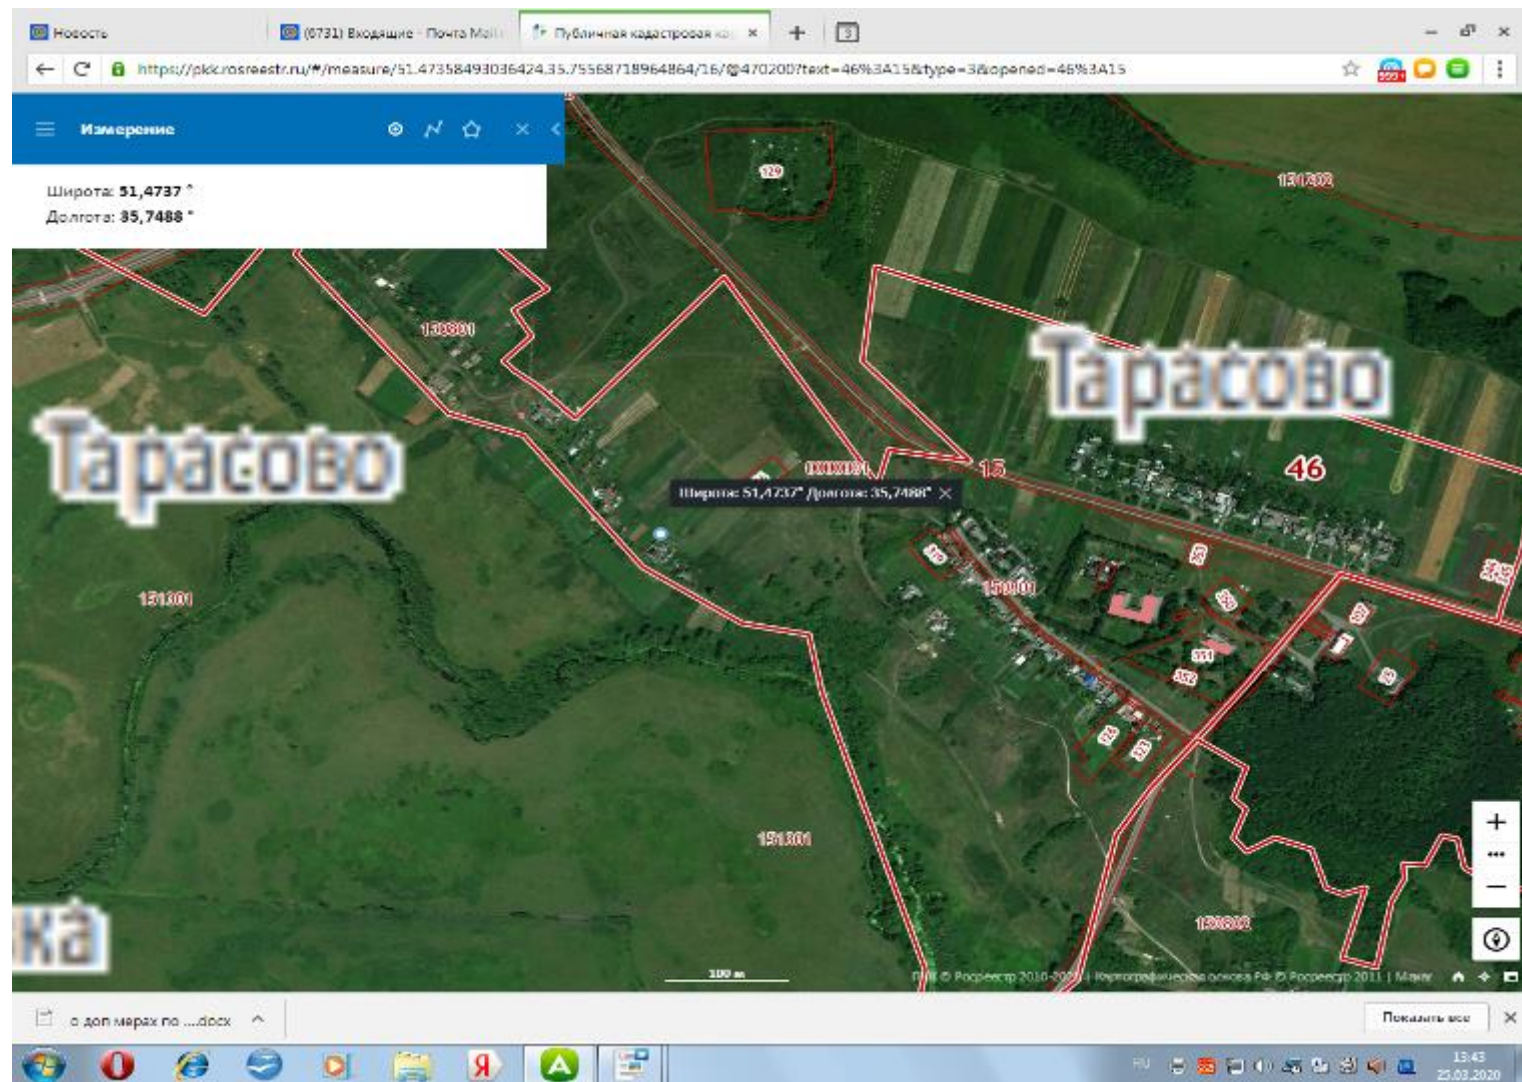

69 Курская обл, Медвенский район с.Тарасово около д.35//Широта: **51,4737** °
Долгота: **35,7488** °
// S= 8 м2 // 2 шт. // V=
0,75м3