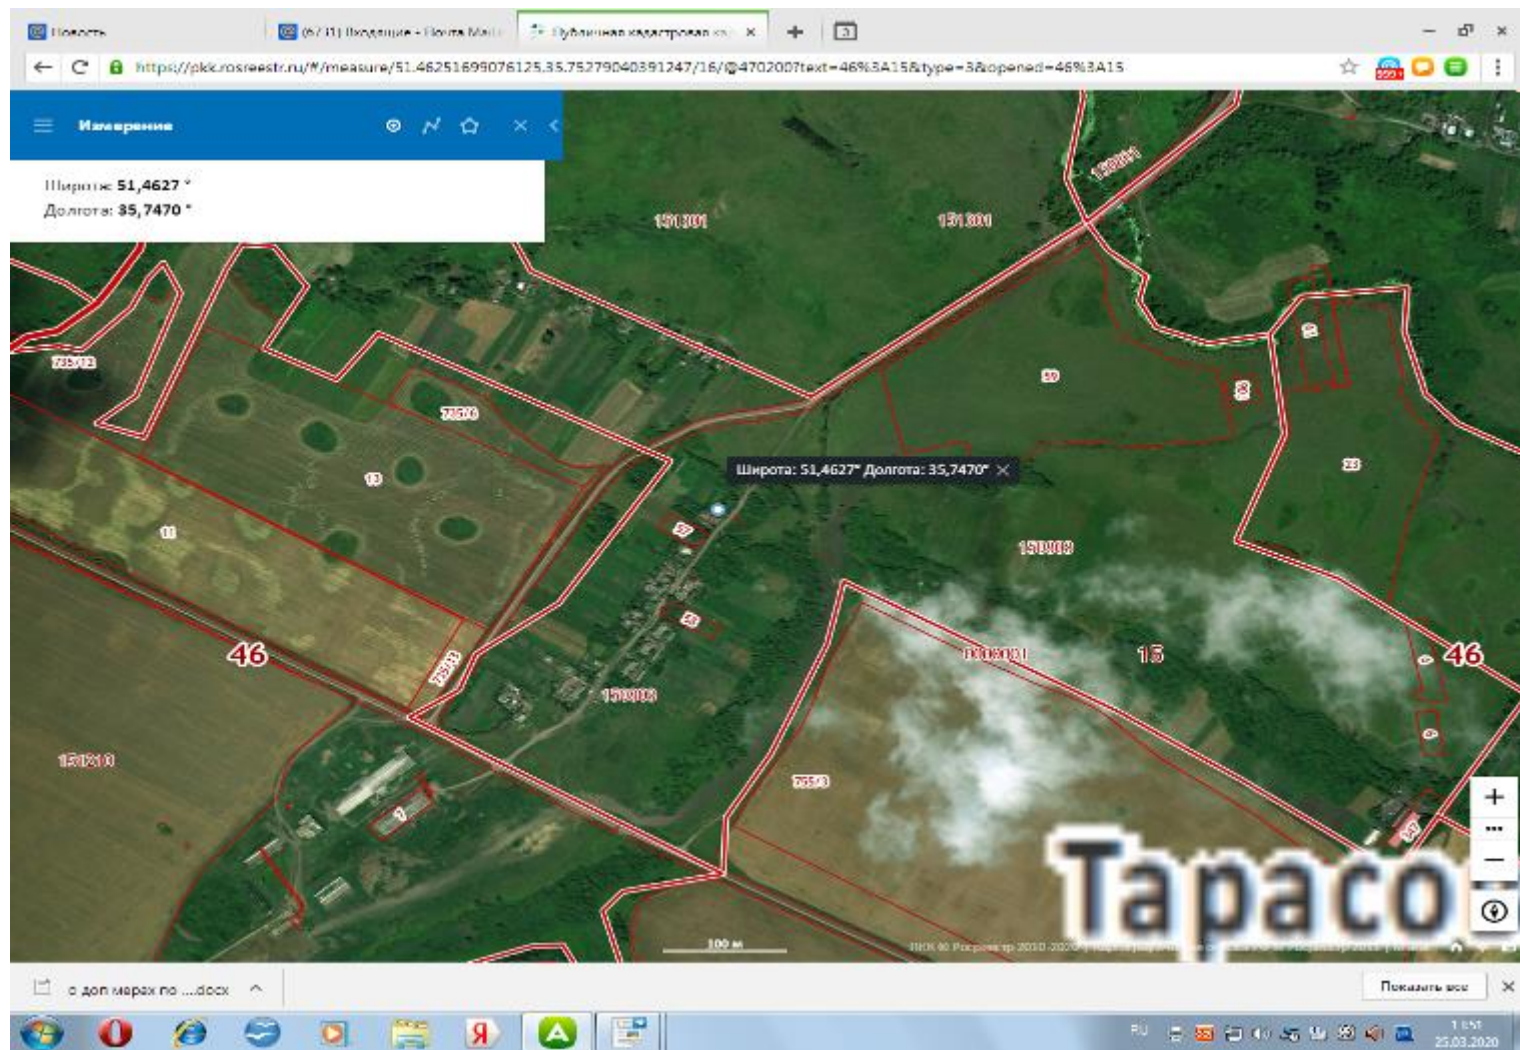

77

Курская обл, Медвенский район с.Тарасово около д.111//Широта: **51,4627**
°

Долгота: **35,7470** °

// S= 8 м2 // 2 шт. // V=
0,75м3