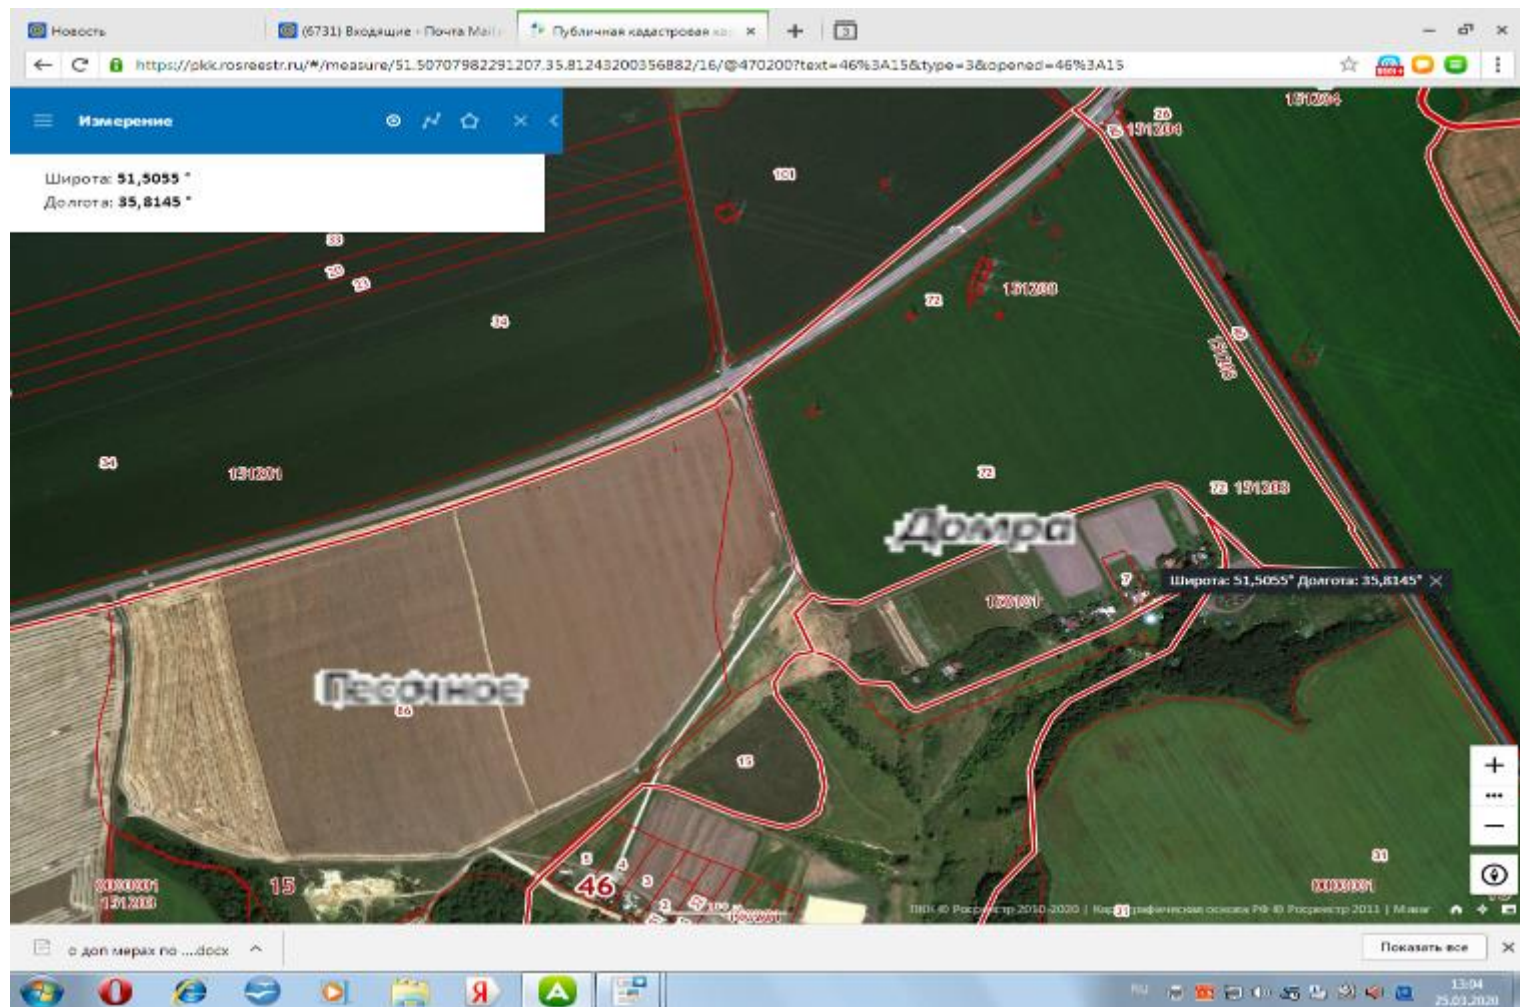

57 Курская обл, Медвенский район х.Домро около д.3//Широта: 51,5055 °
Долгота: 35,8145 °
// S= 4 м2 // 1 шт. // V= 0,75м3