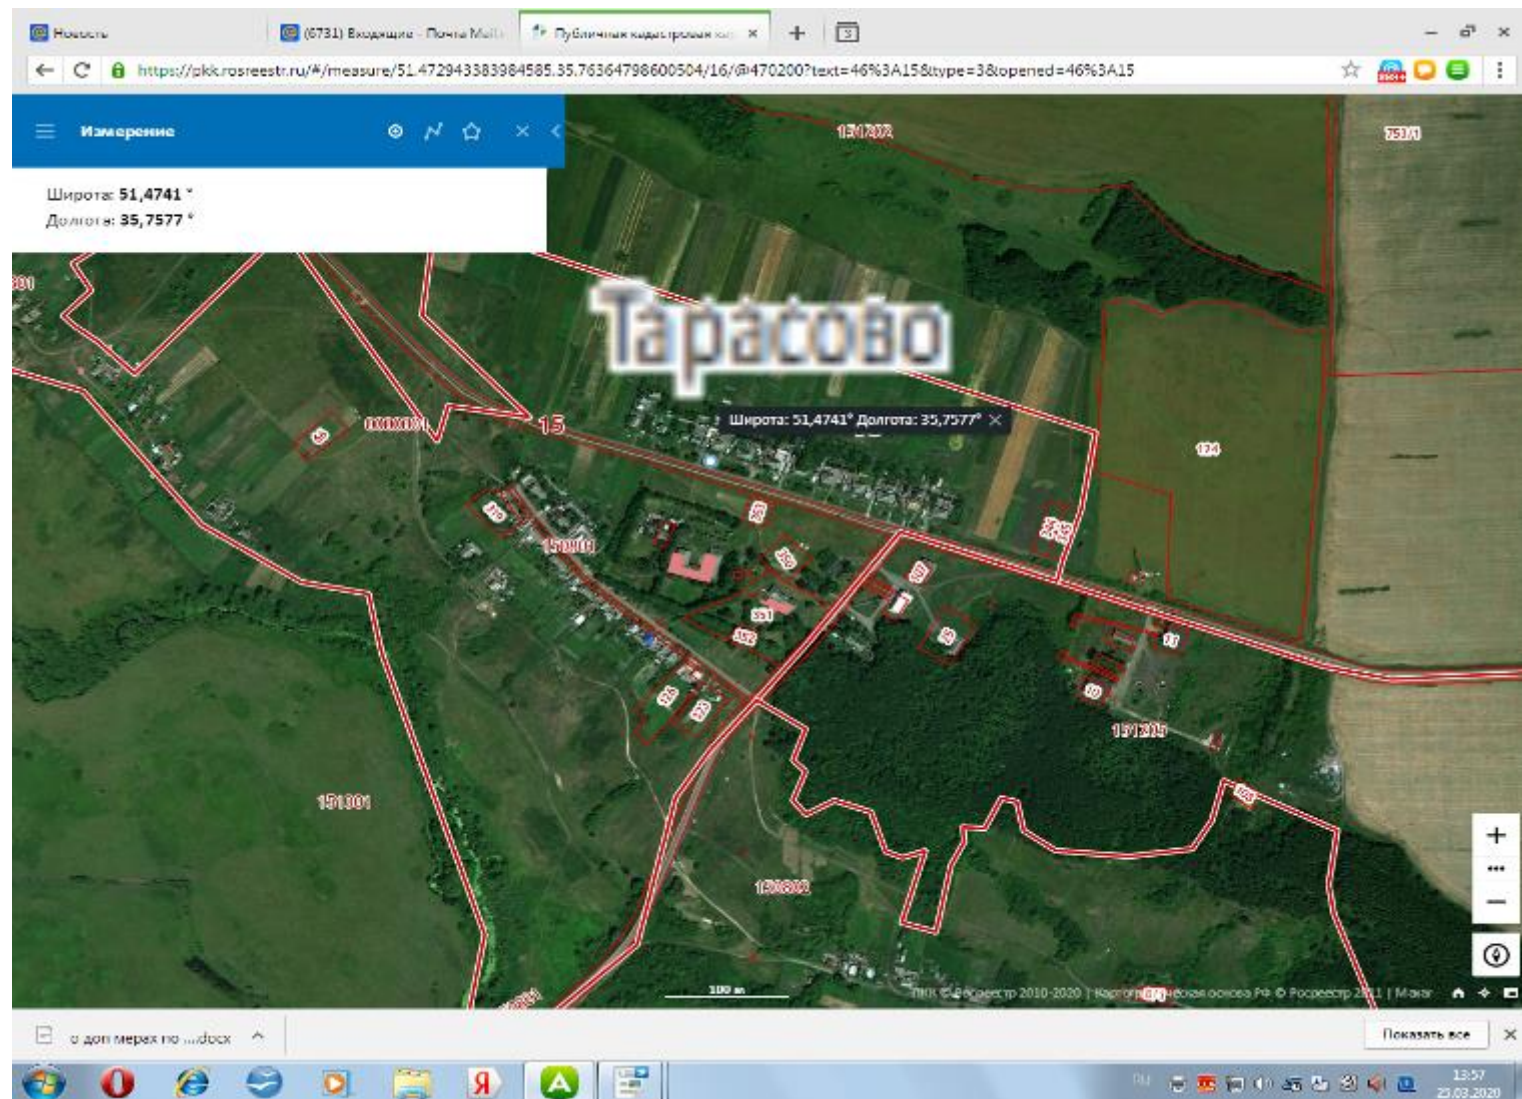

82 Курская обл, Медвенский район с.Тарасово около д.135//Широта: **51,4741**
°

Долгота: **35,7577** °
// S= 8 м2 // 2 шт. // V=
0,75м3