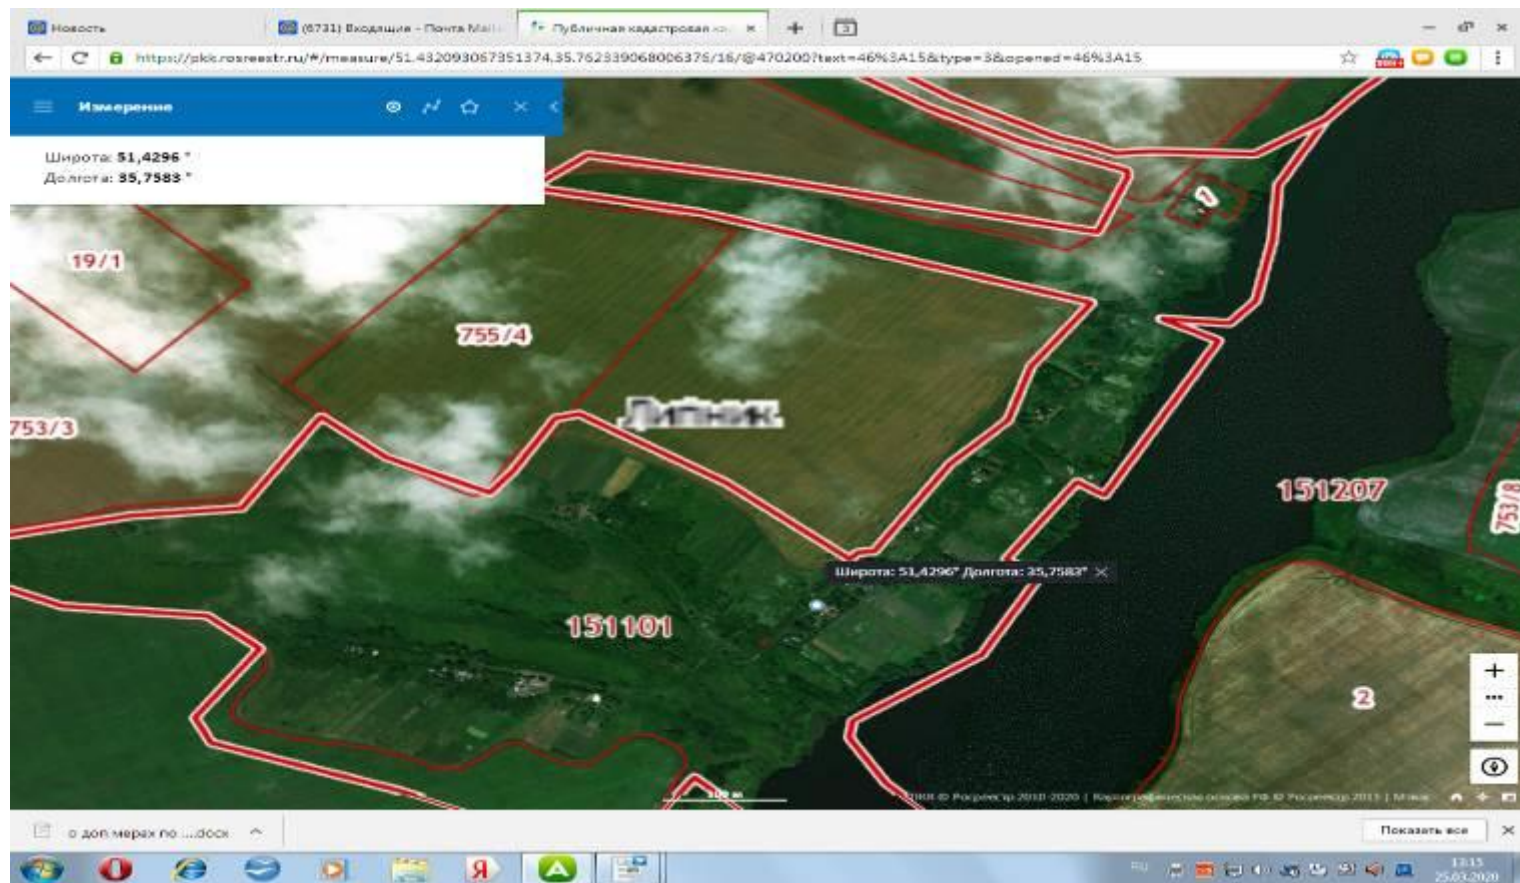

62 Курская обл, Медвенский район д.Липник около д.17/Широта: **51,4296 °**
Долгота: **35,7583 °**
// S= 4 м2 // 1 шт. // V= 0,75м3