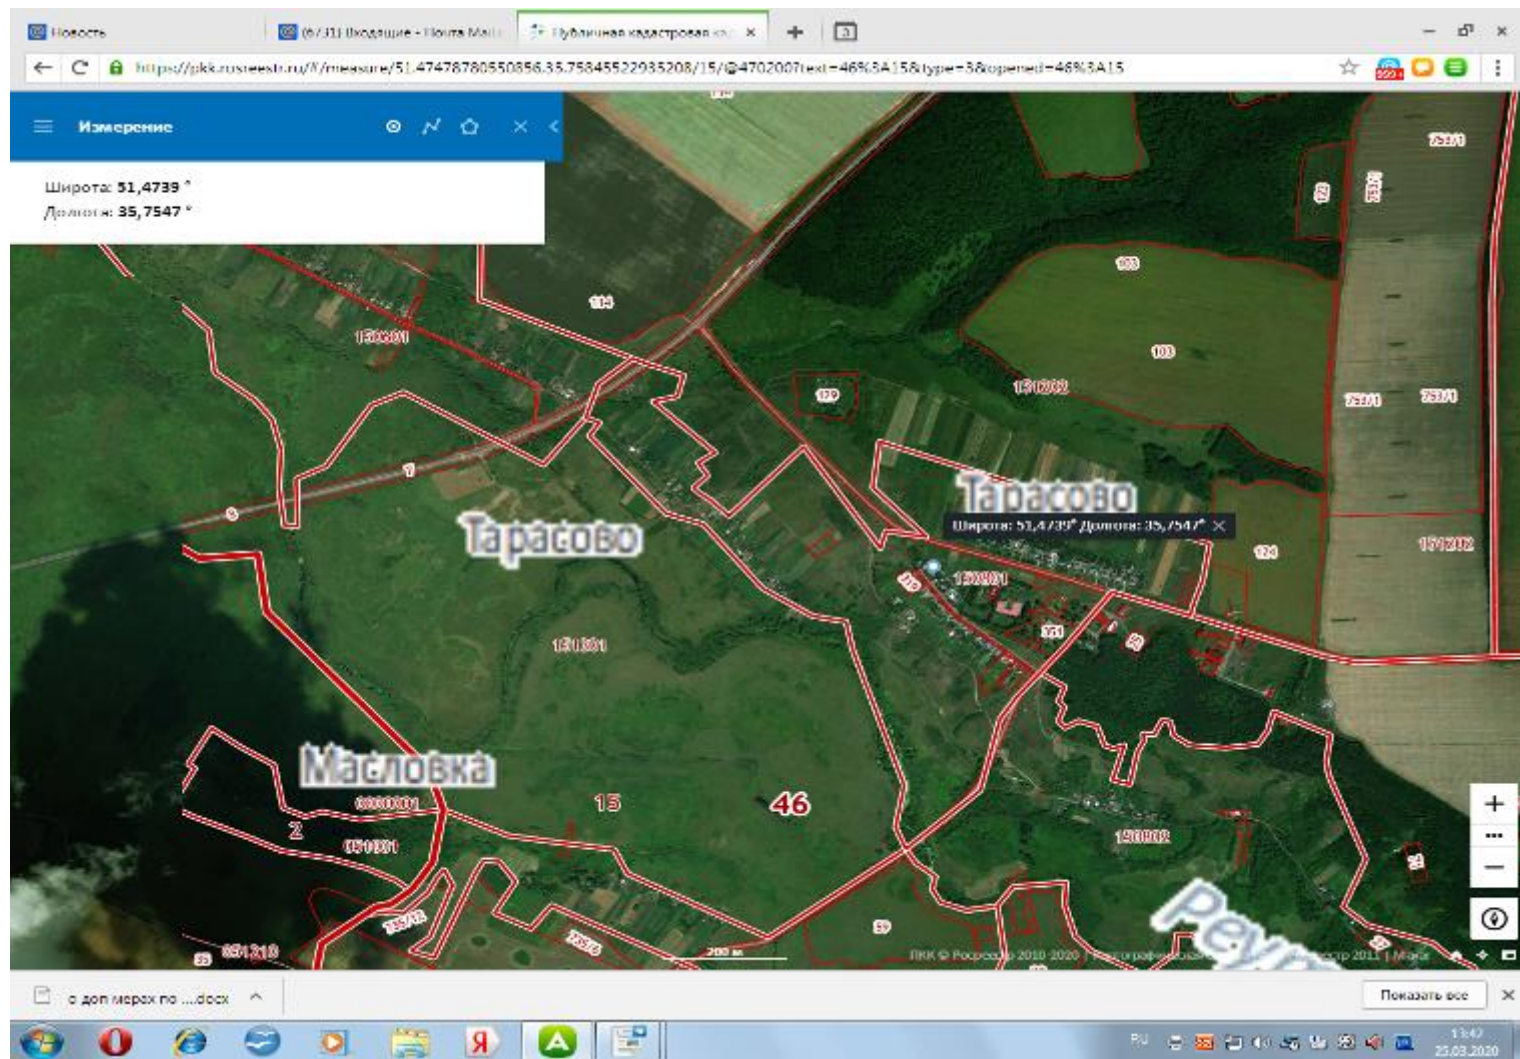

70 Курская обл, Медвенский район с.Тарасово около д.37//Широта: **51,4739** °
Долгота: **35,7547** °
// S= 8 м2 // 2 шт. // V= 0,75м3