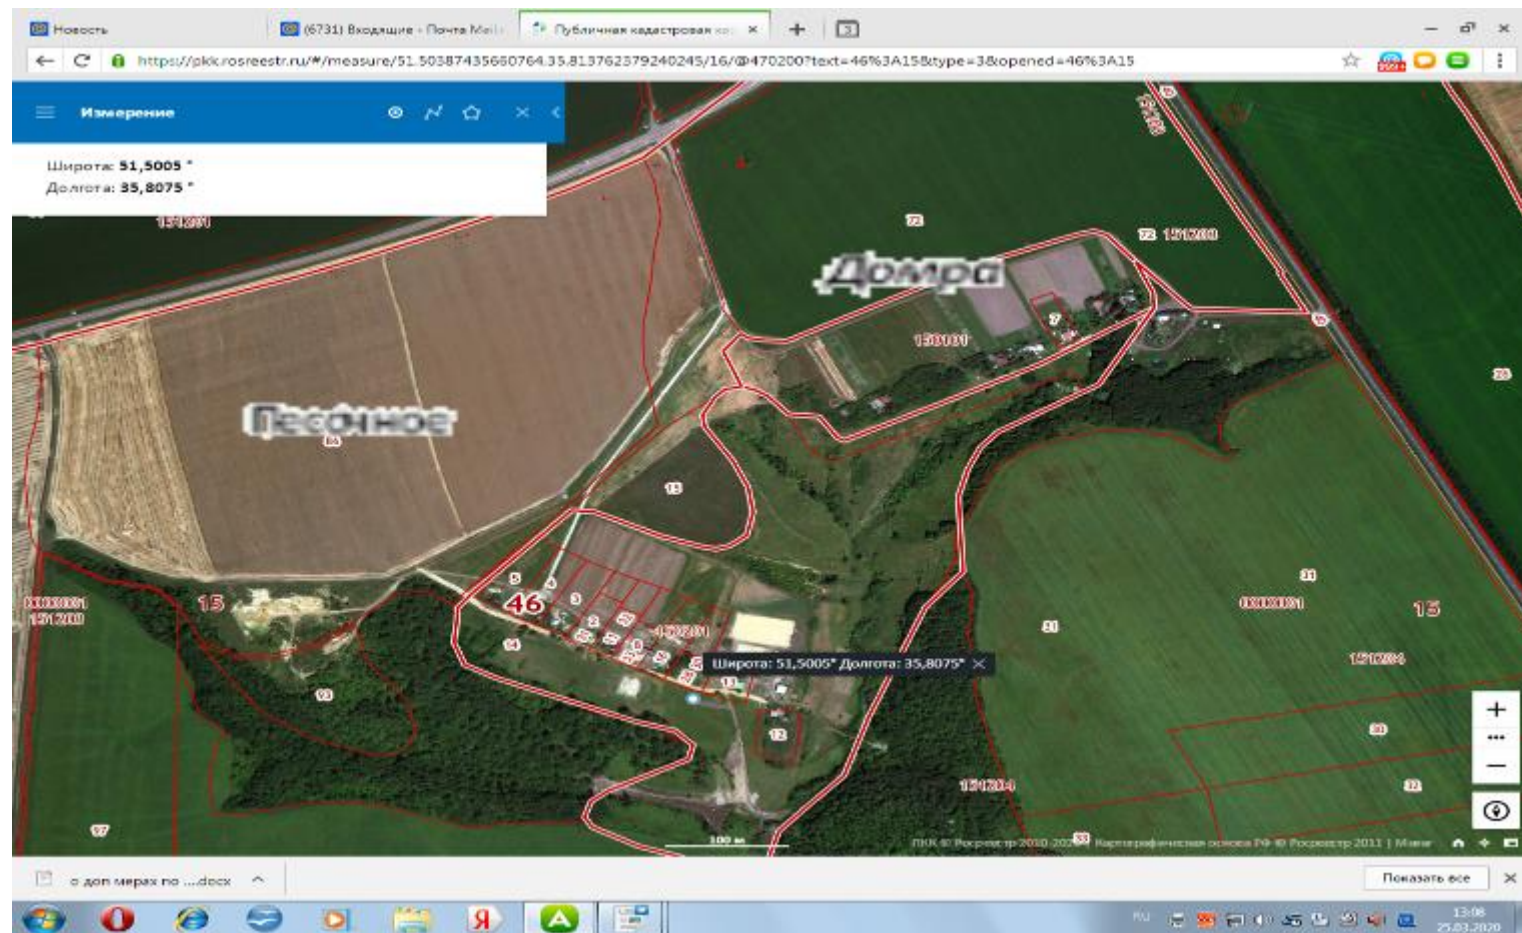

60 Курская обл, Медвенский район х.Песочное около д.10//Широта: **51,5005 °**
Долгота: **35,8075 °**
// S= 4 м2 // 1 шт. // V= 0,75м3