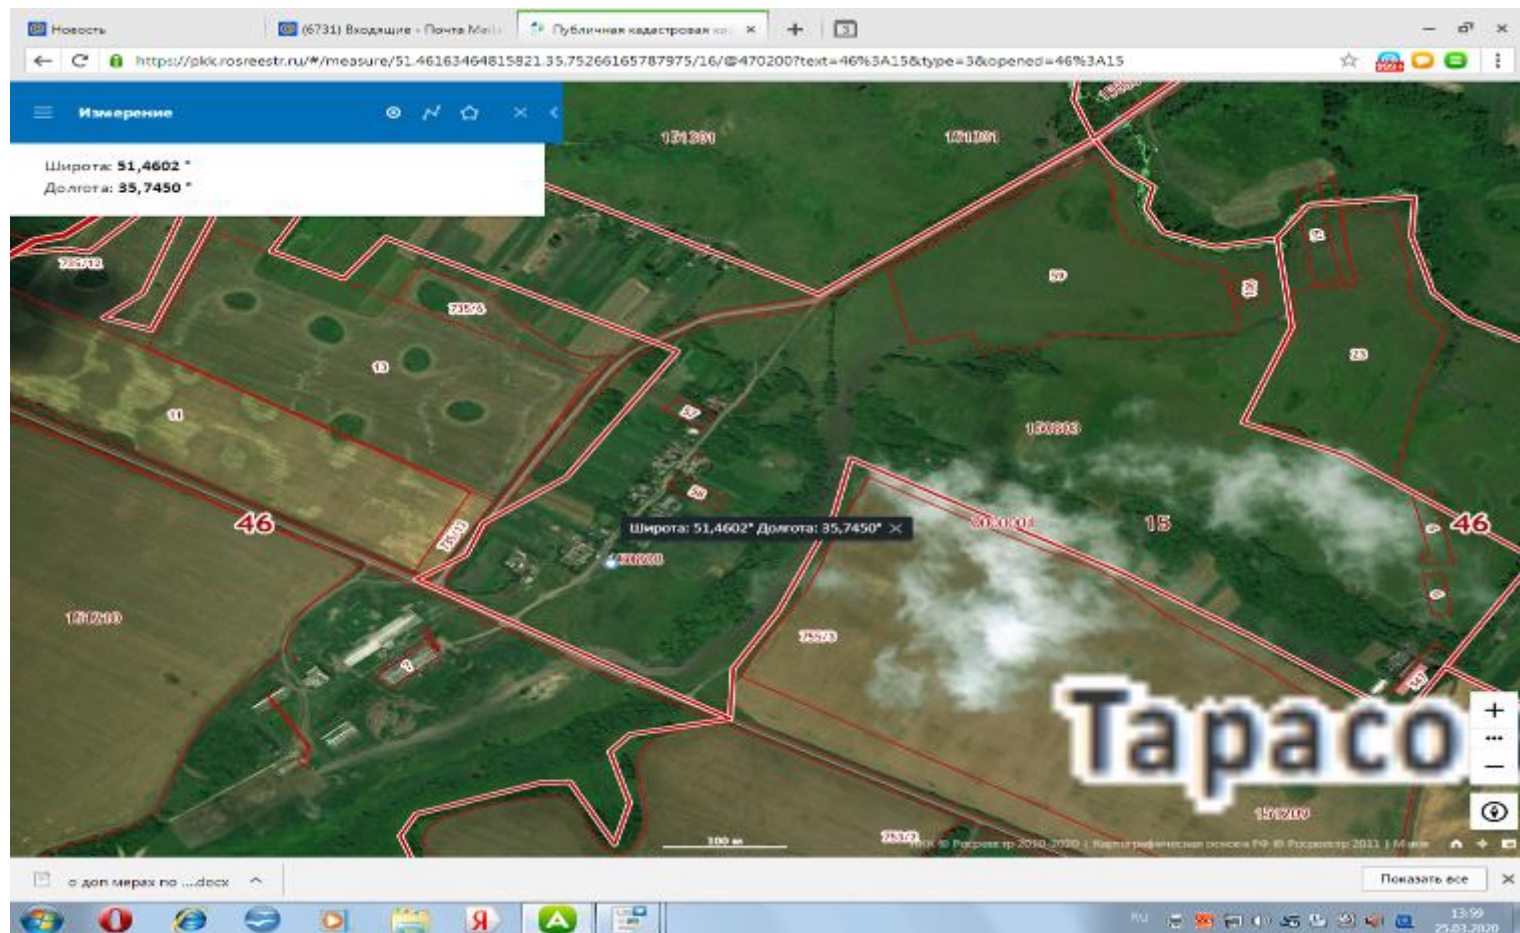

Долгота: **35,7577** °
// S= 8 м2 // 2 шт. // V=
0,75м3

83 Курская обл, Медвенский район с.Тарасово около д.139//Широта: **51,4744**
о

Долгота: **35,7561** °
// S= 8 м2 // 2 шт. // V=
0,75м3

84 Курская обл, Медвенский район с.Тарасово около д.75//Широта: **51,4602 °**
Долгота: **35,7450 °**
// S= 8 м2 // 2 шт. // V= 0,75м3