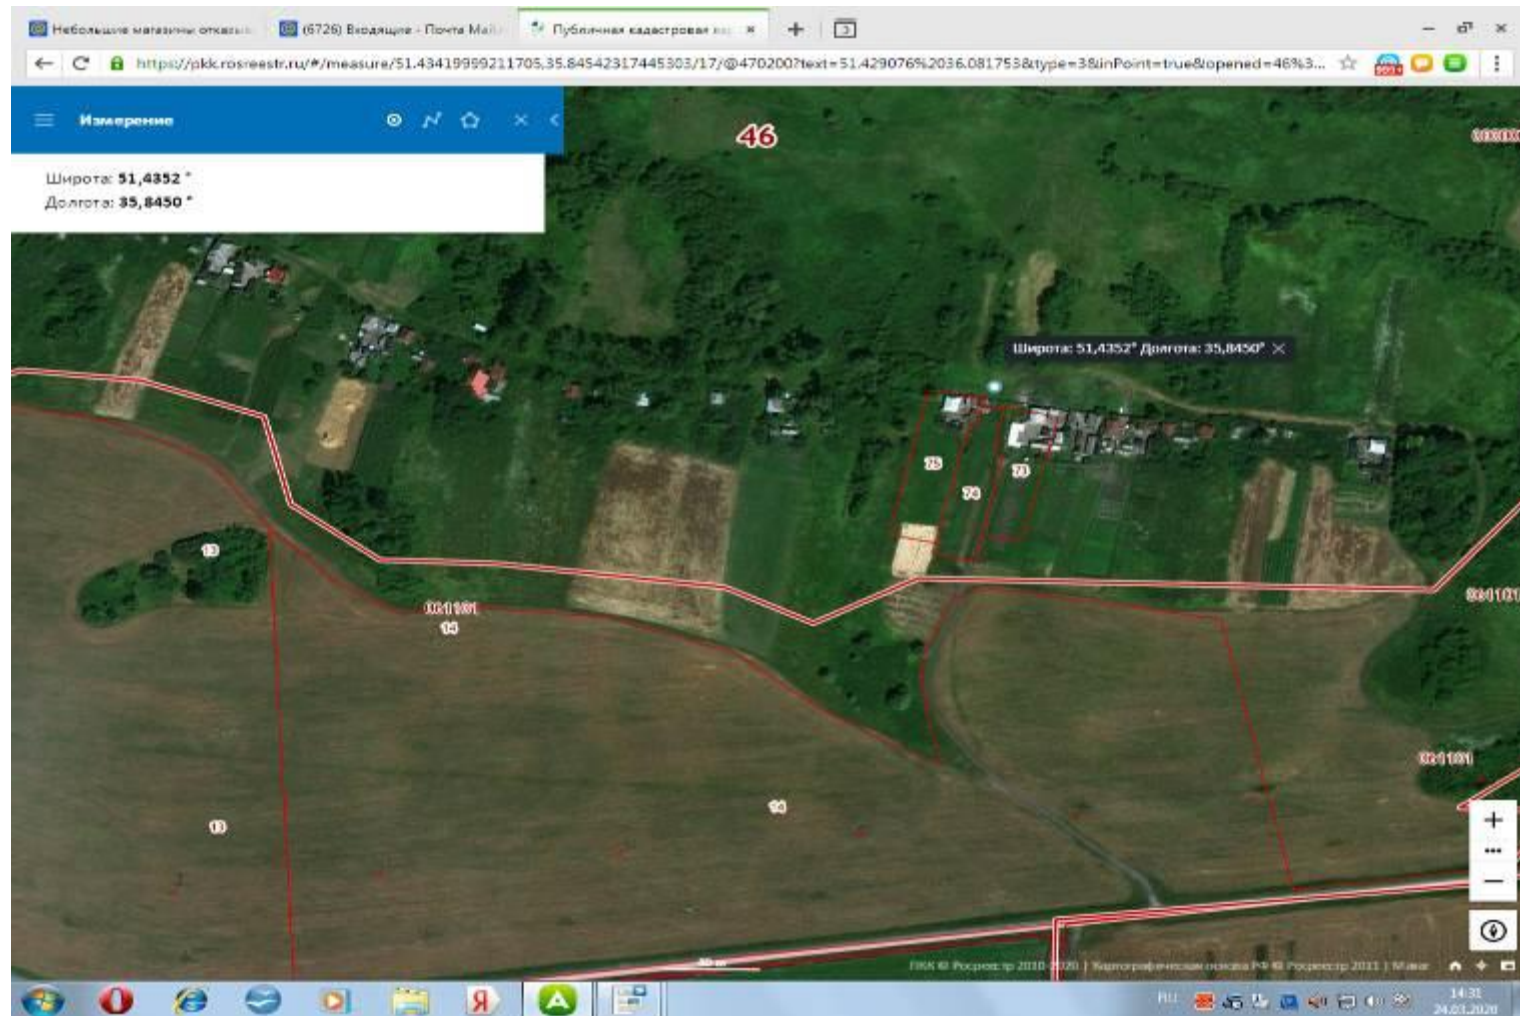

36 Курская обл, Медвенский район д.2-я Гостомля около д.84
//Широта: **51,4352 °**
Долгота: **35,8450 °**
// S= 8м² // 2 шт. // V= 0,75м³