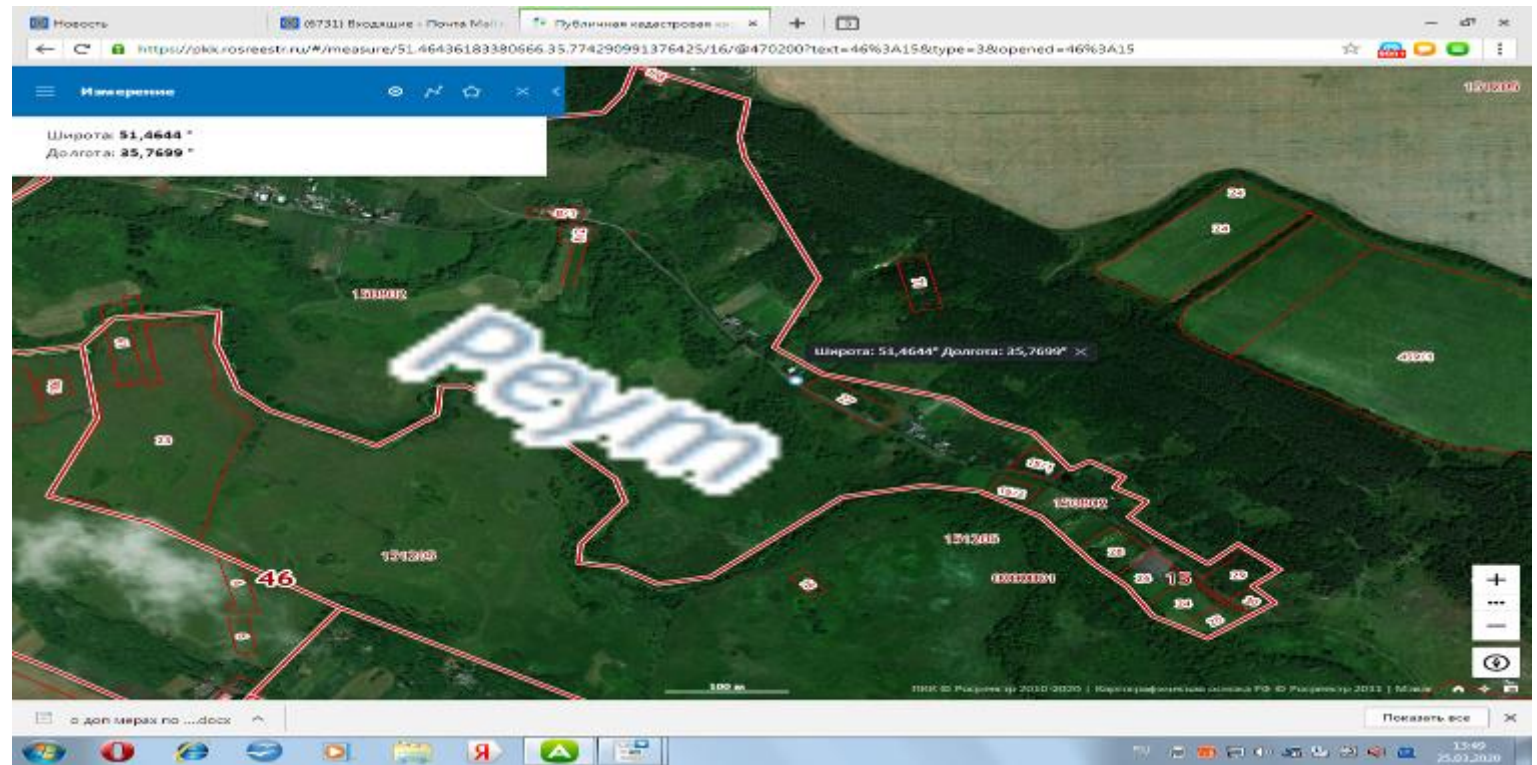

76 Курская обл, Медвенский район с.Тарасово около д.107//Широта: **51,4644**
°
Долгота: **35,7699** °
// S= 8 м2 // 2 шт. // V=
0,75м3