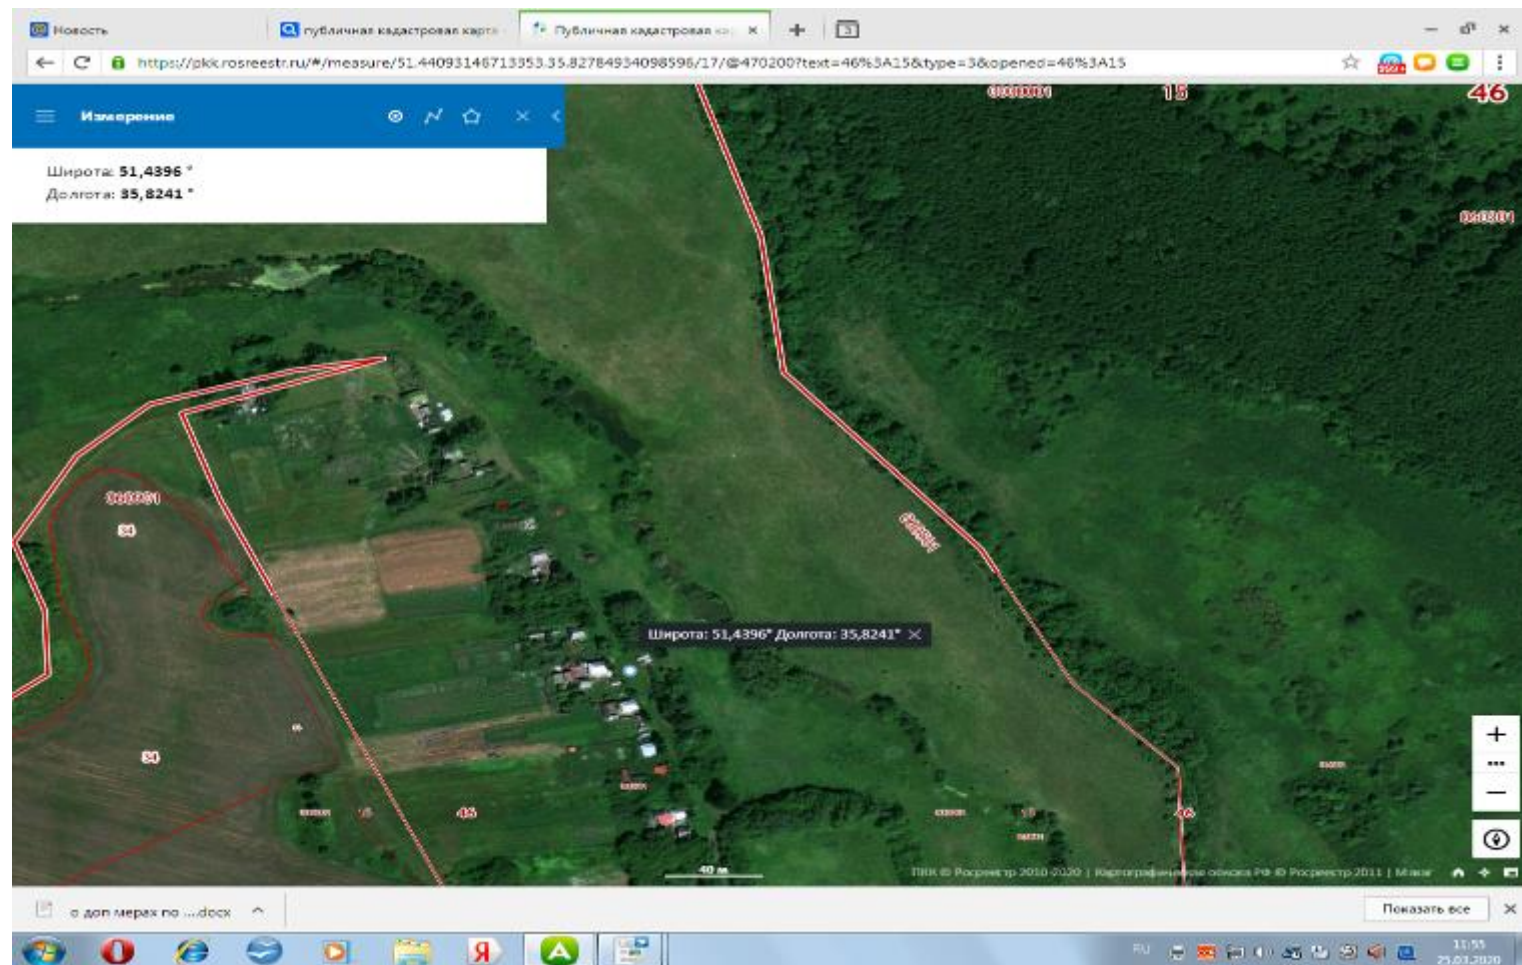

45 Курская обл, Медвенский район д.1-е Плесы около д.61 //Широта: **51,4396 °**
Долгота: **35,8241 °**
// S= 8м2 // 2 шт. // V= 0,75м3