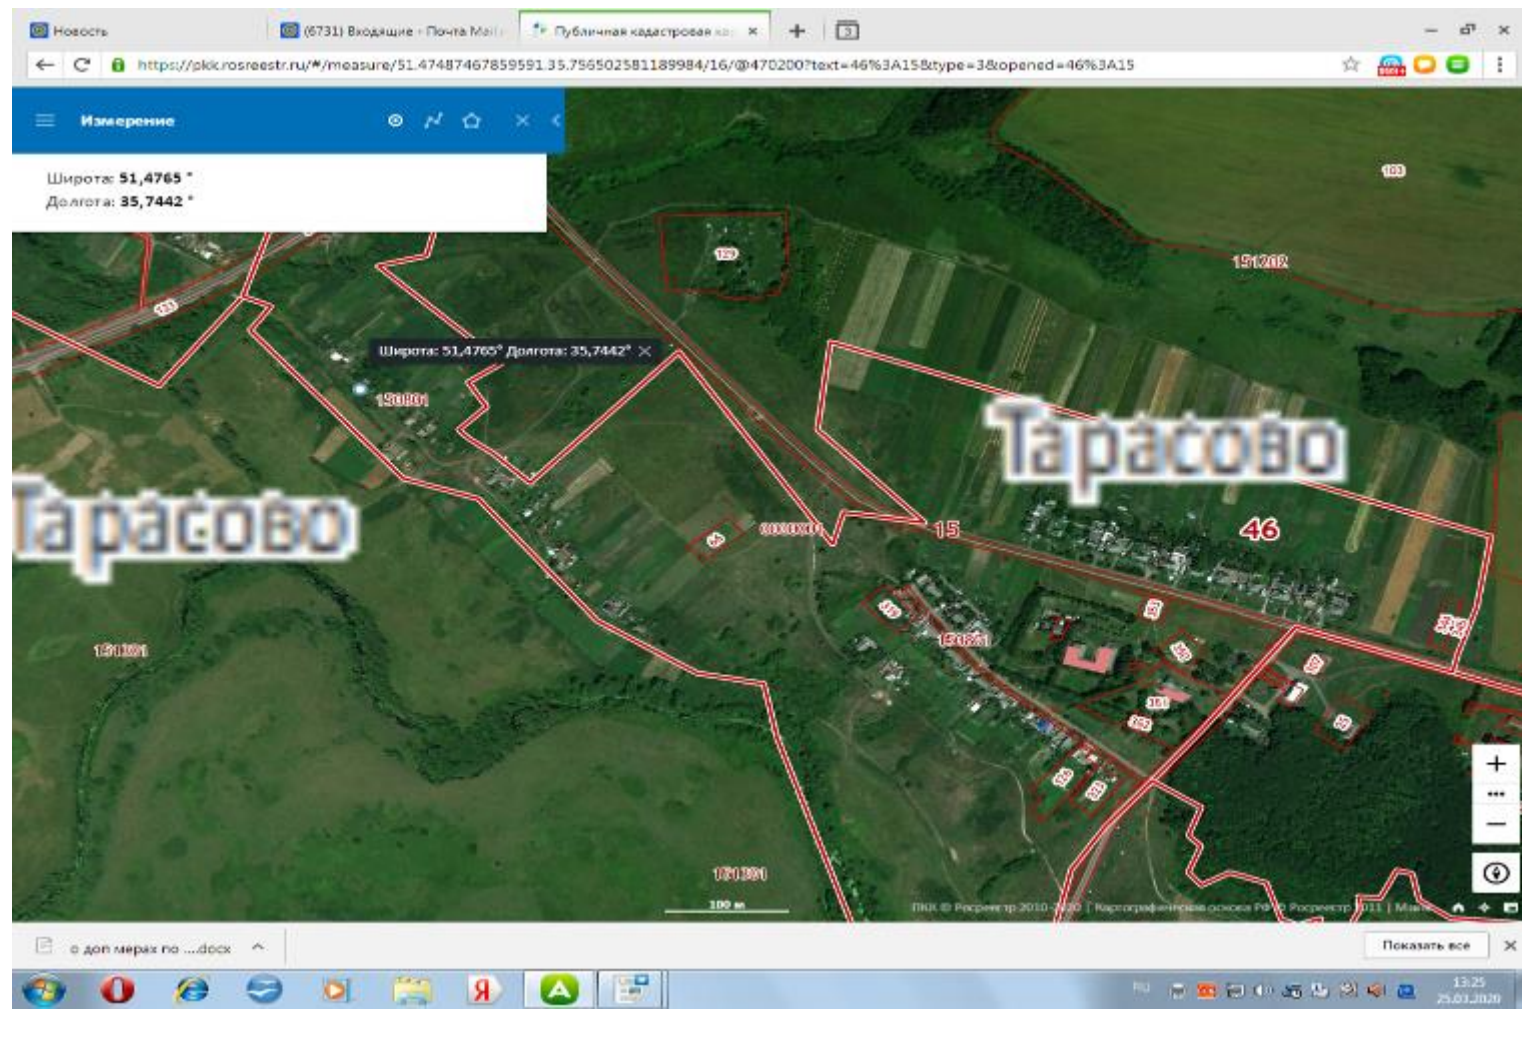

67 Курская обл, Медвенский район с.Тарасово около д. 24//Широта: **51,4765 °**
Долгота: **35,7442 °**
// S= 8 м2 // 2 шт. // V= 0,75м3