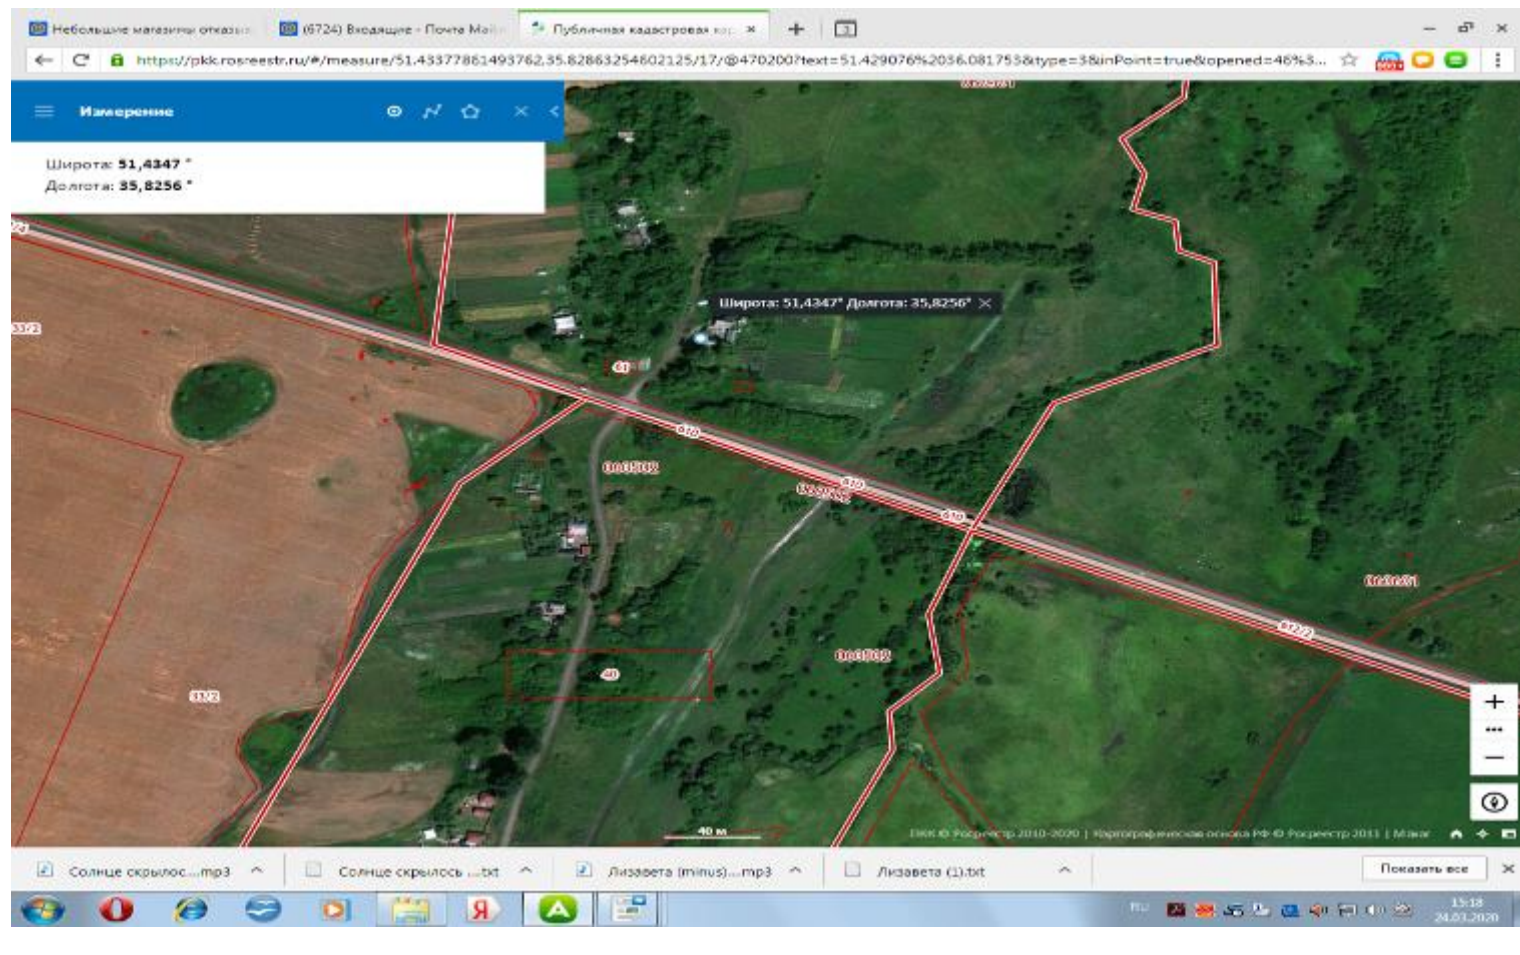

44 Курская обл, Медвенский район д.1-е Плесы около д.45 //Широта: **51,4347** °
Долгота: **35,8256** °
// S= 8м2 // 2 шт. // V= 0,75м3