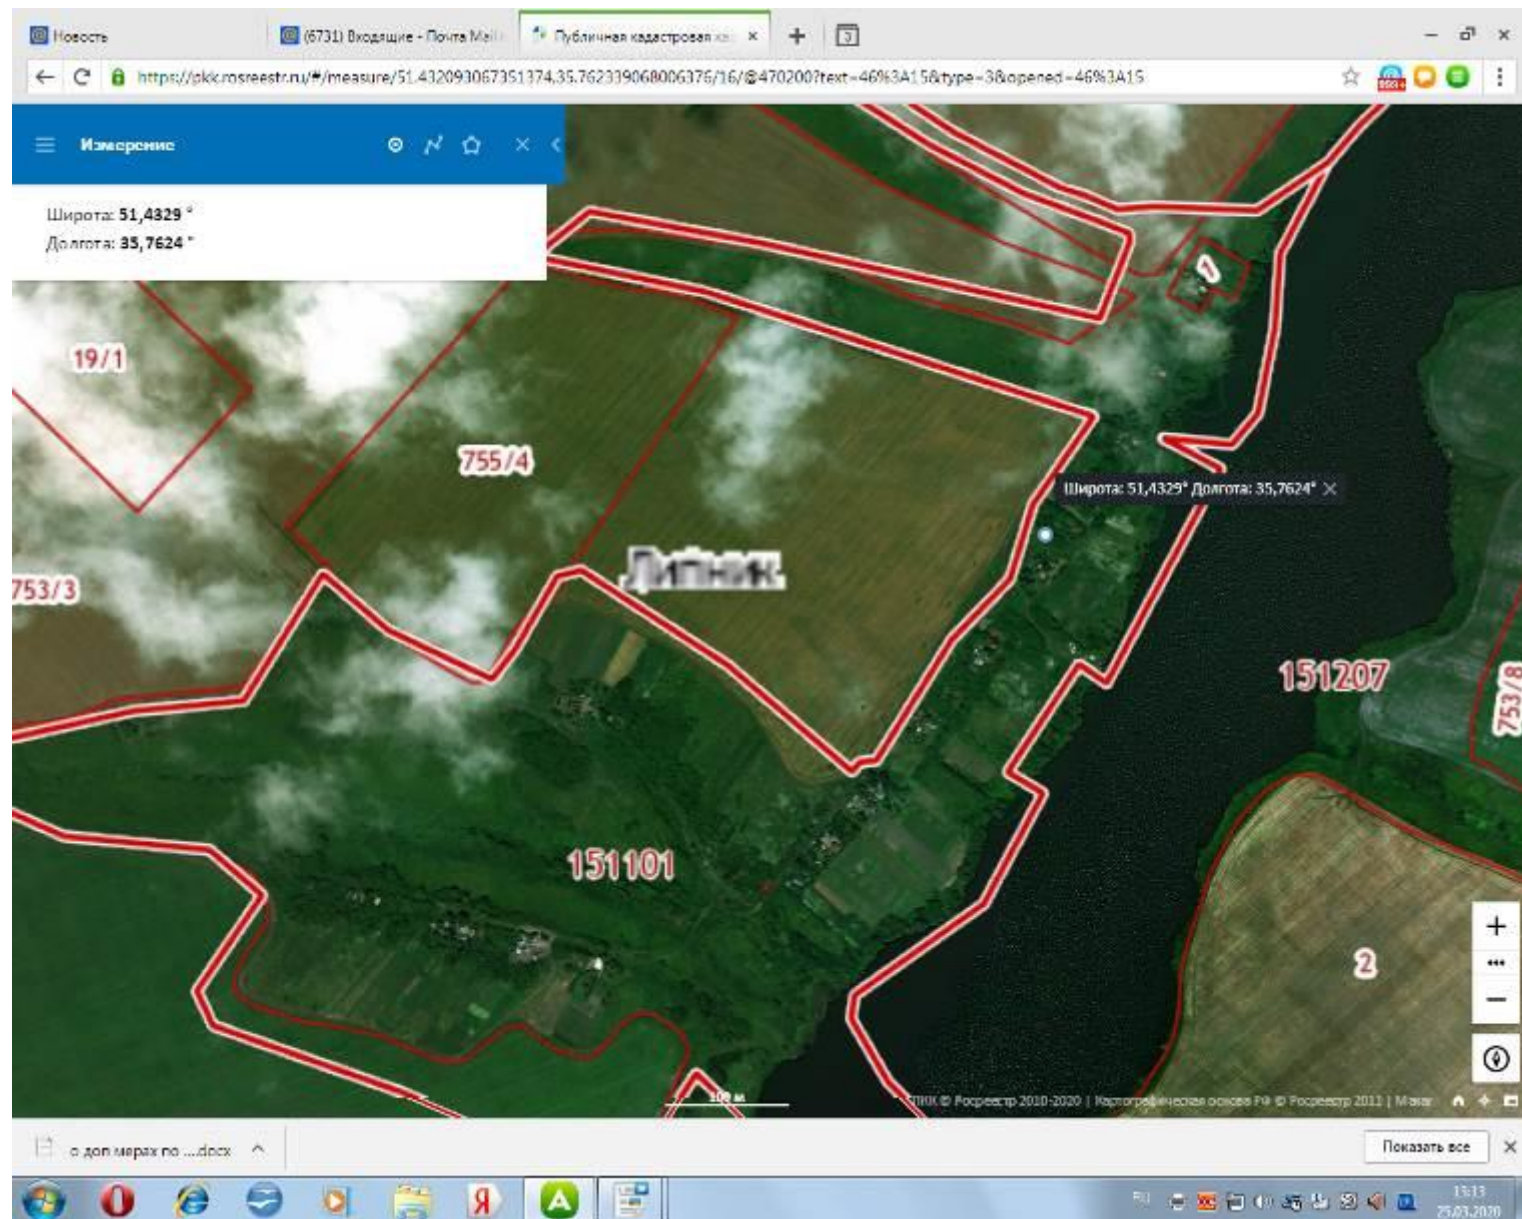

61 Курская обл, Медвенский район д.Липник около д.1//Широта: 51,4329 °
Долгота: 35,7624 °
// S= 4 м2 // 1 шт. // V= 0,75м3