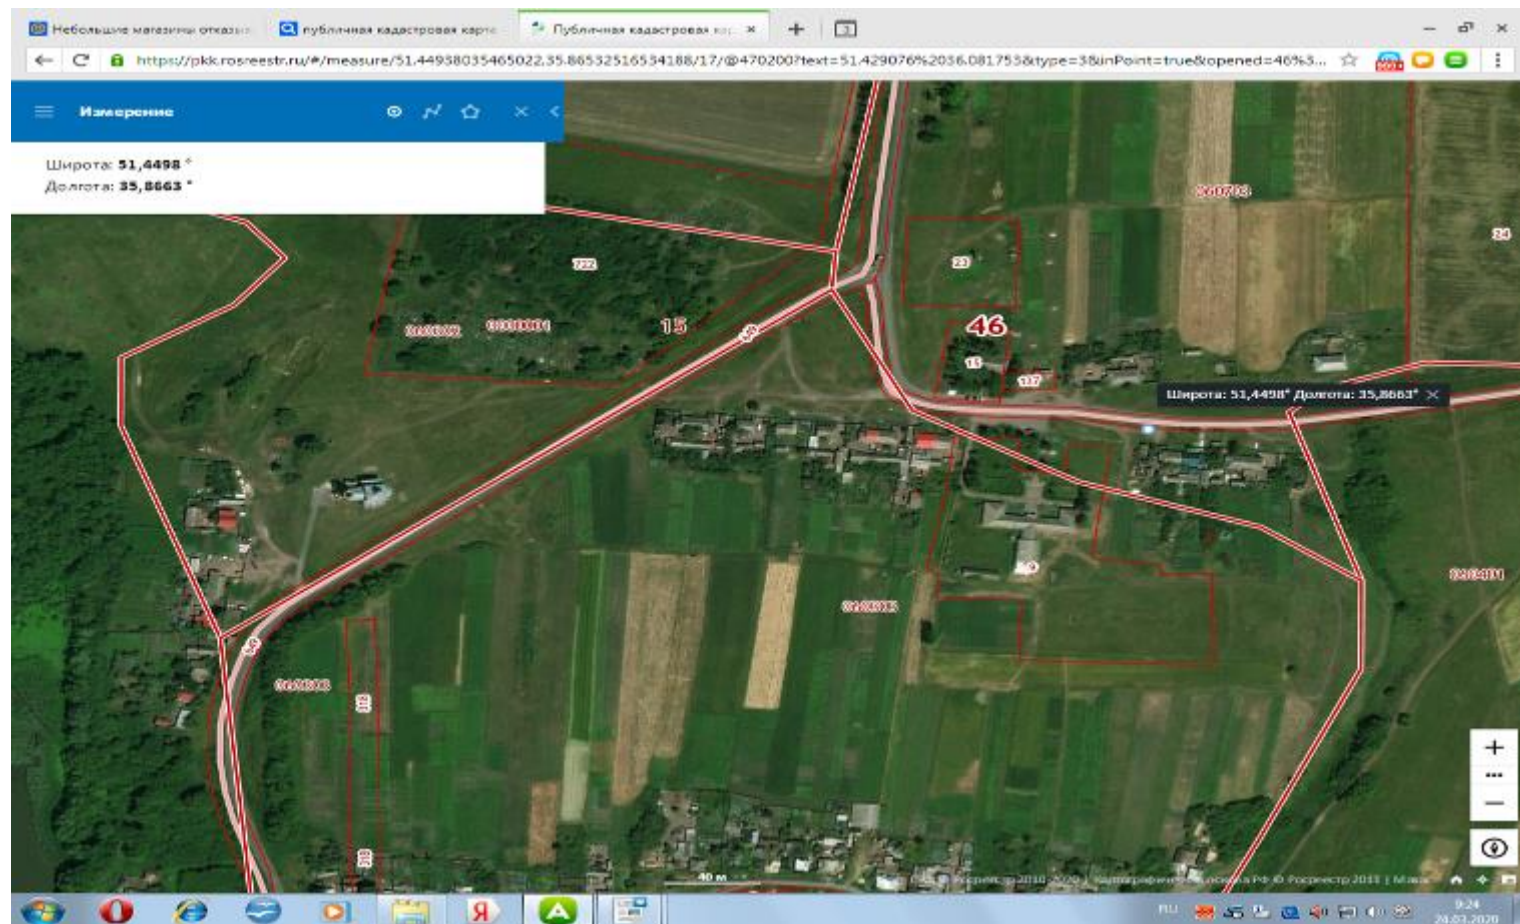

9 Курская обл, Медвенский район с.1-я Гостомля около д.123 /**51,4498**
35,8663
// $S= 8\text{м}^2$ // 2 шт. // $V= 0,75\text{м}^3$