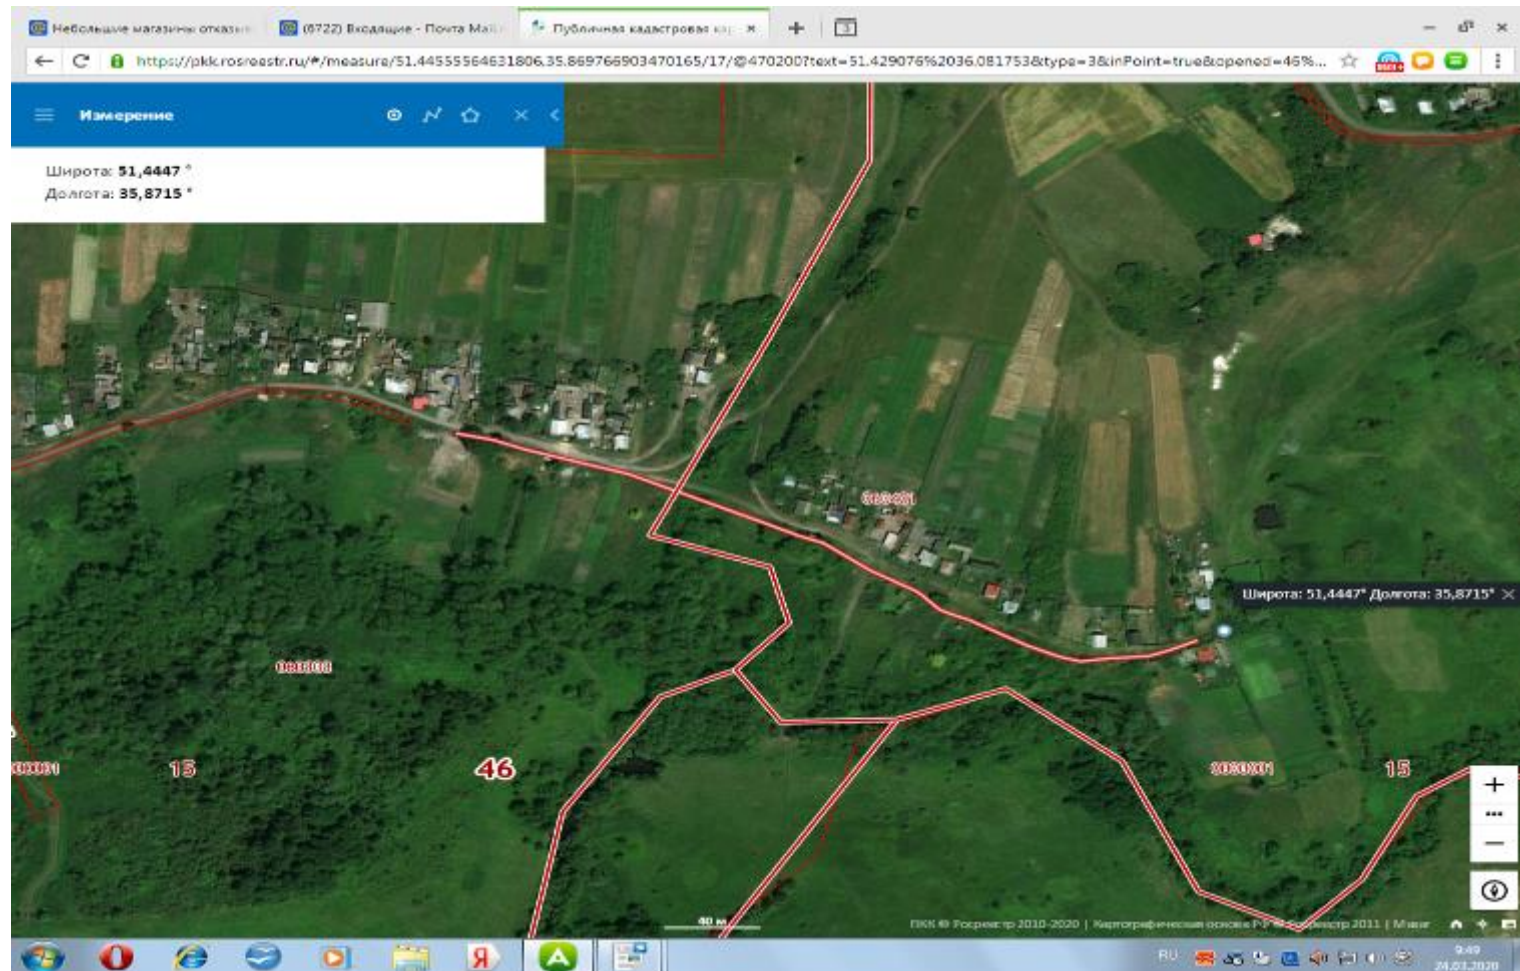

17 Курская обл, Медвенский район с.1-я Гостомля около д.160 //51,4447 ° 35,8715 °
// S= 8м² // 2 шт. // V= 0,75м³