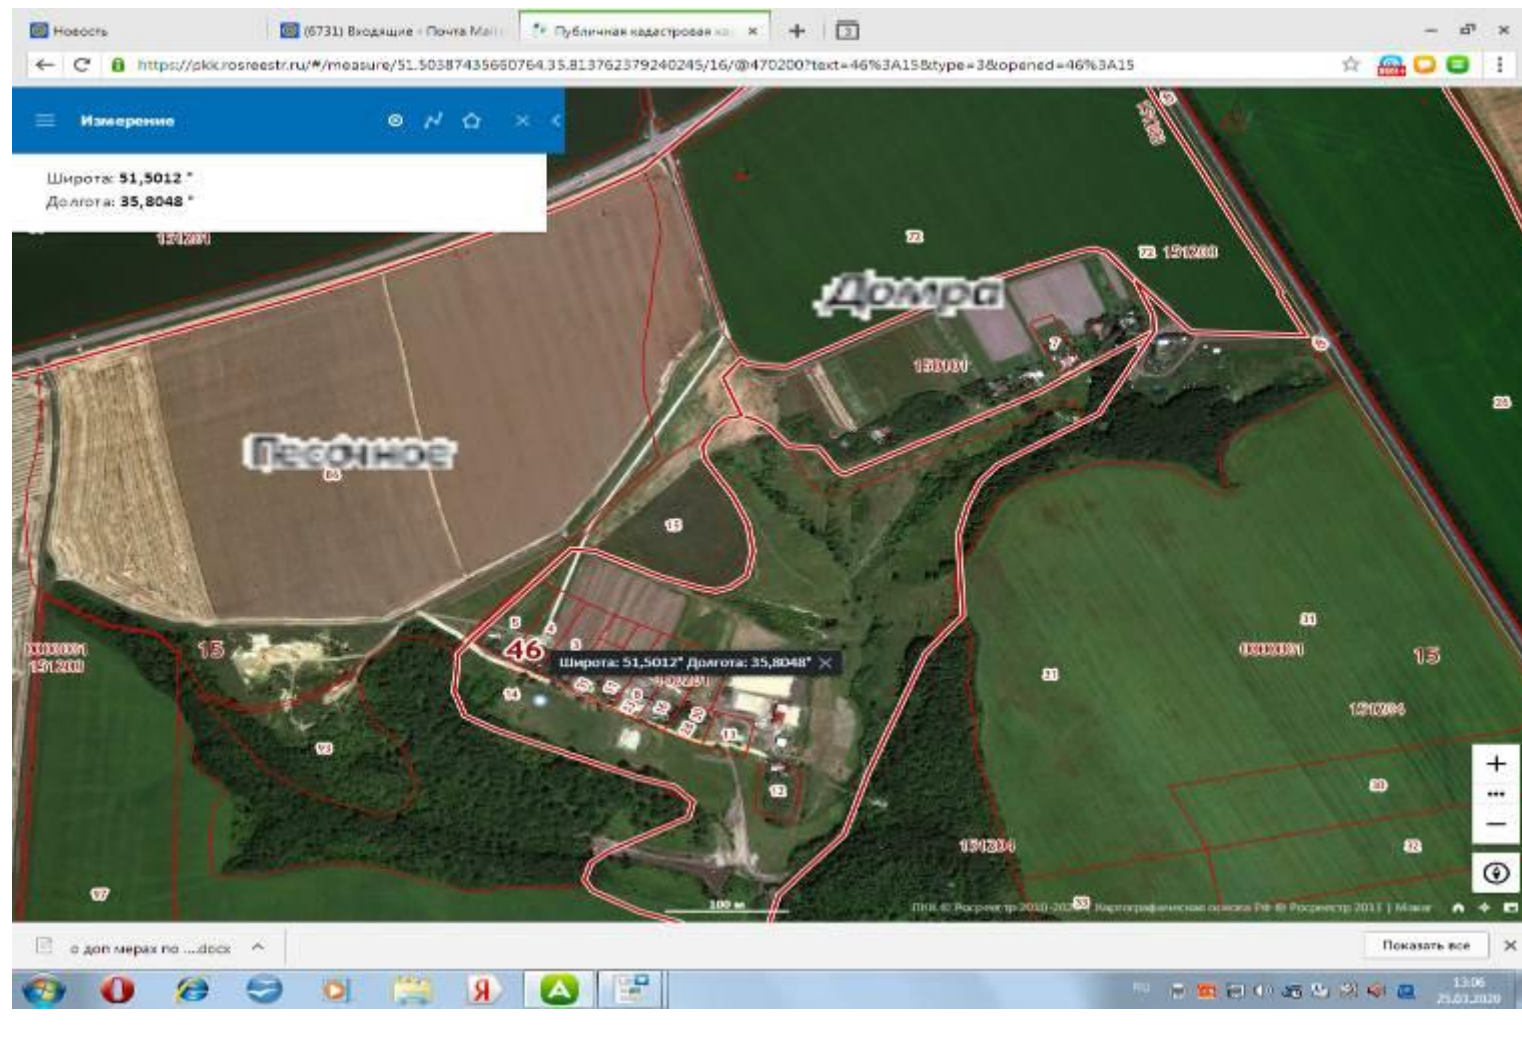

59

Курская обл, Медвенский район х.Песочное около д.3//Широта: **51,5012 °**
Долгота: **35,8048 °**
// S= 4 м2 // 1 шт. // V= 0,75м3