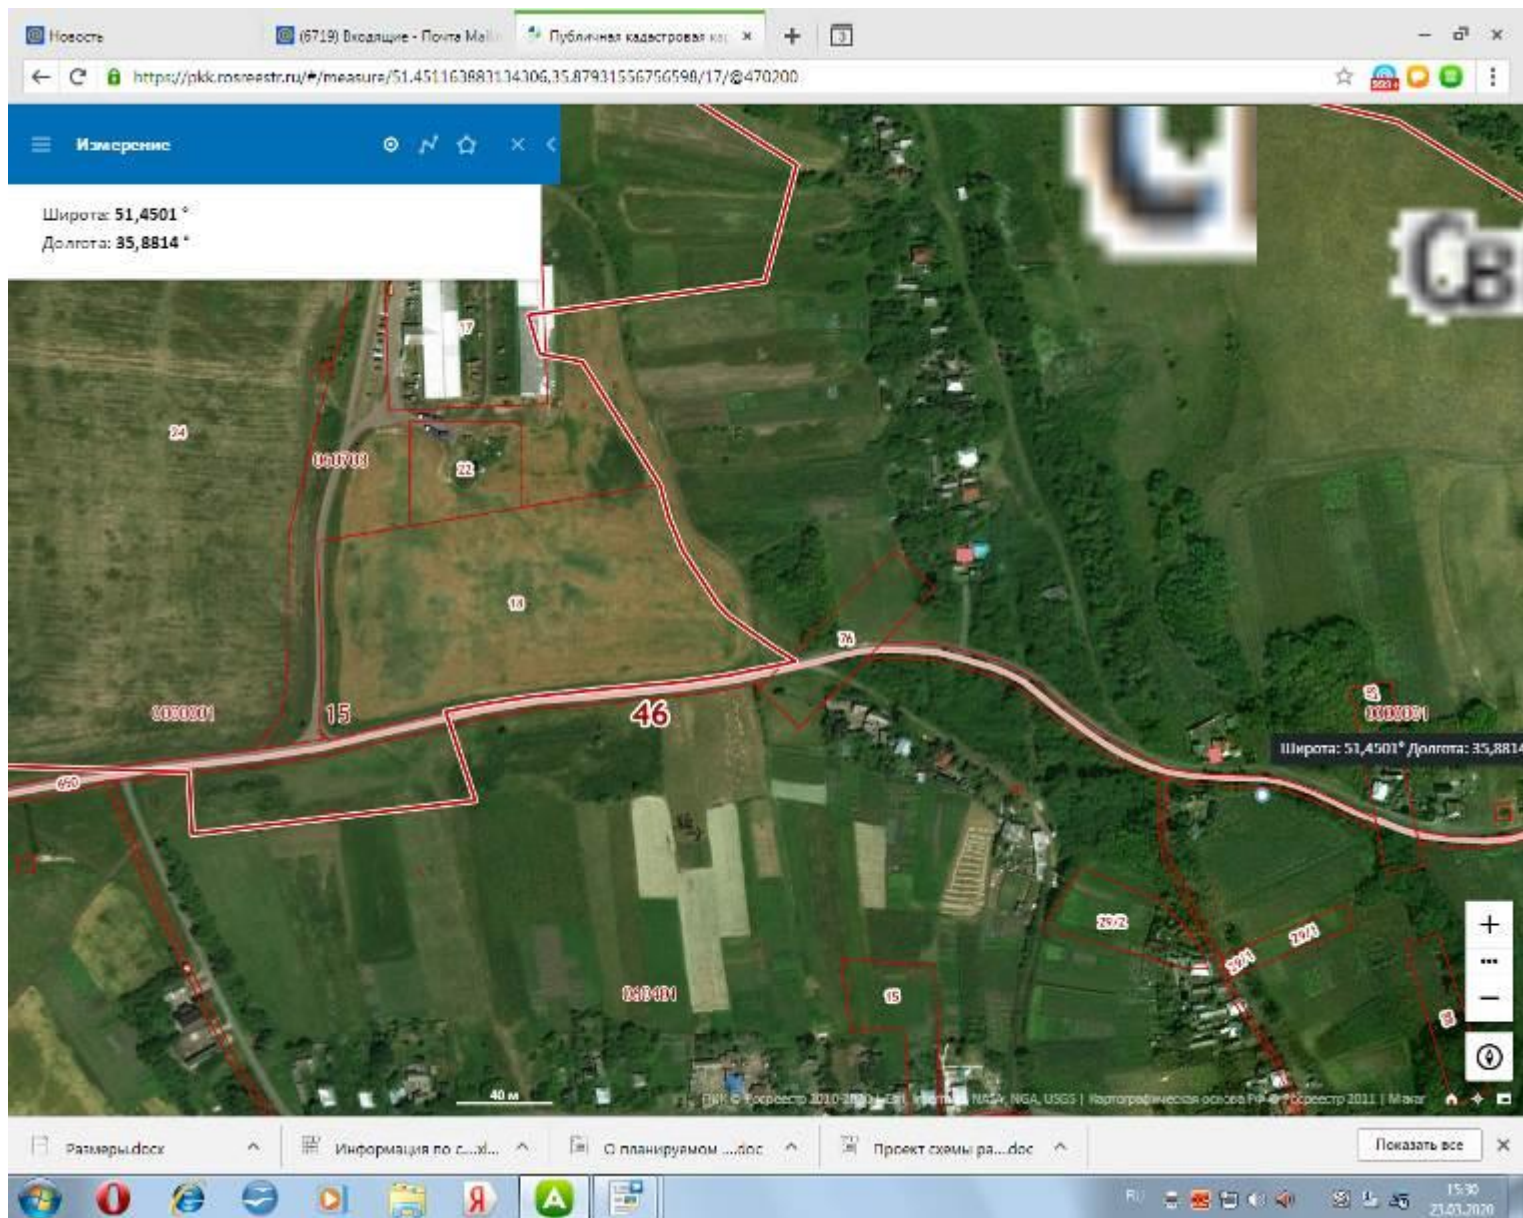

7

Курская обл, Медвенский район д.Свидное около д.66 // **51,4501 35,8814**
// $S=4\text{м}^2$ // 1 шт. // $V=0,75\text{м}^3$