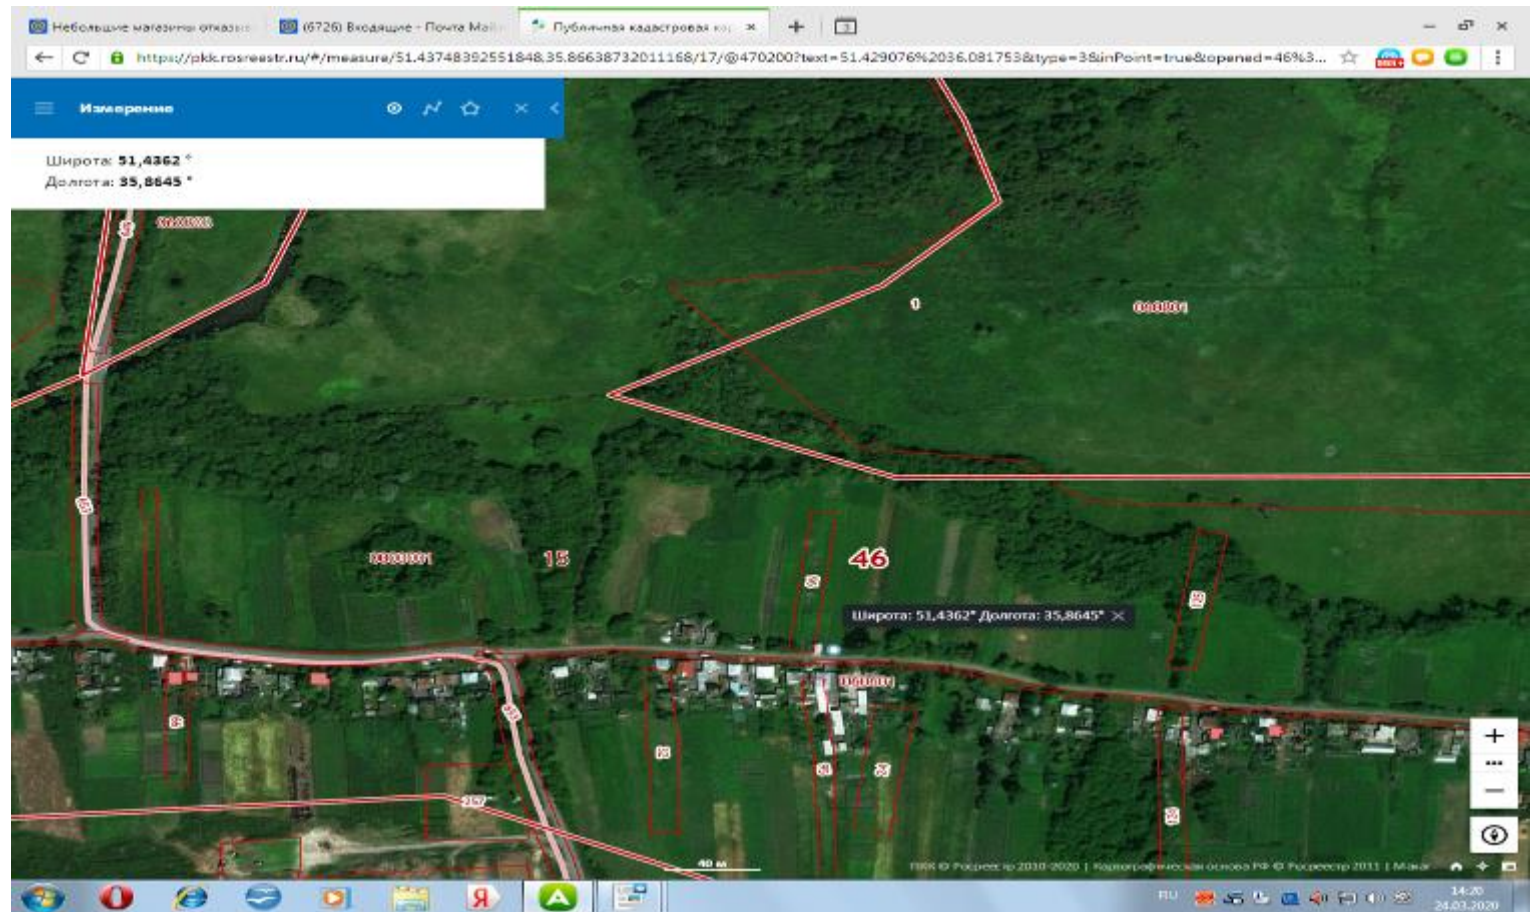

32 Курская обл, Медвенский район д.2-я Гостомля около д.43 //51,4362 ° 35,8645 °
// S= 8м² // 2 шт. // V= 0,75м³