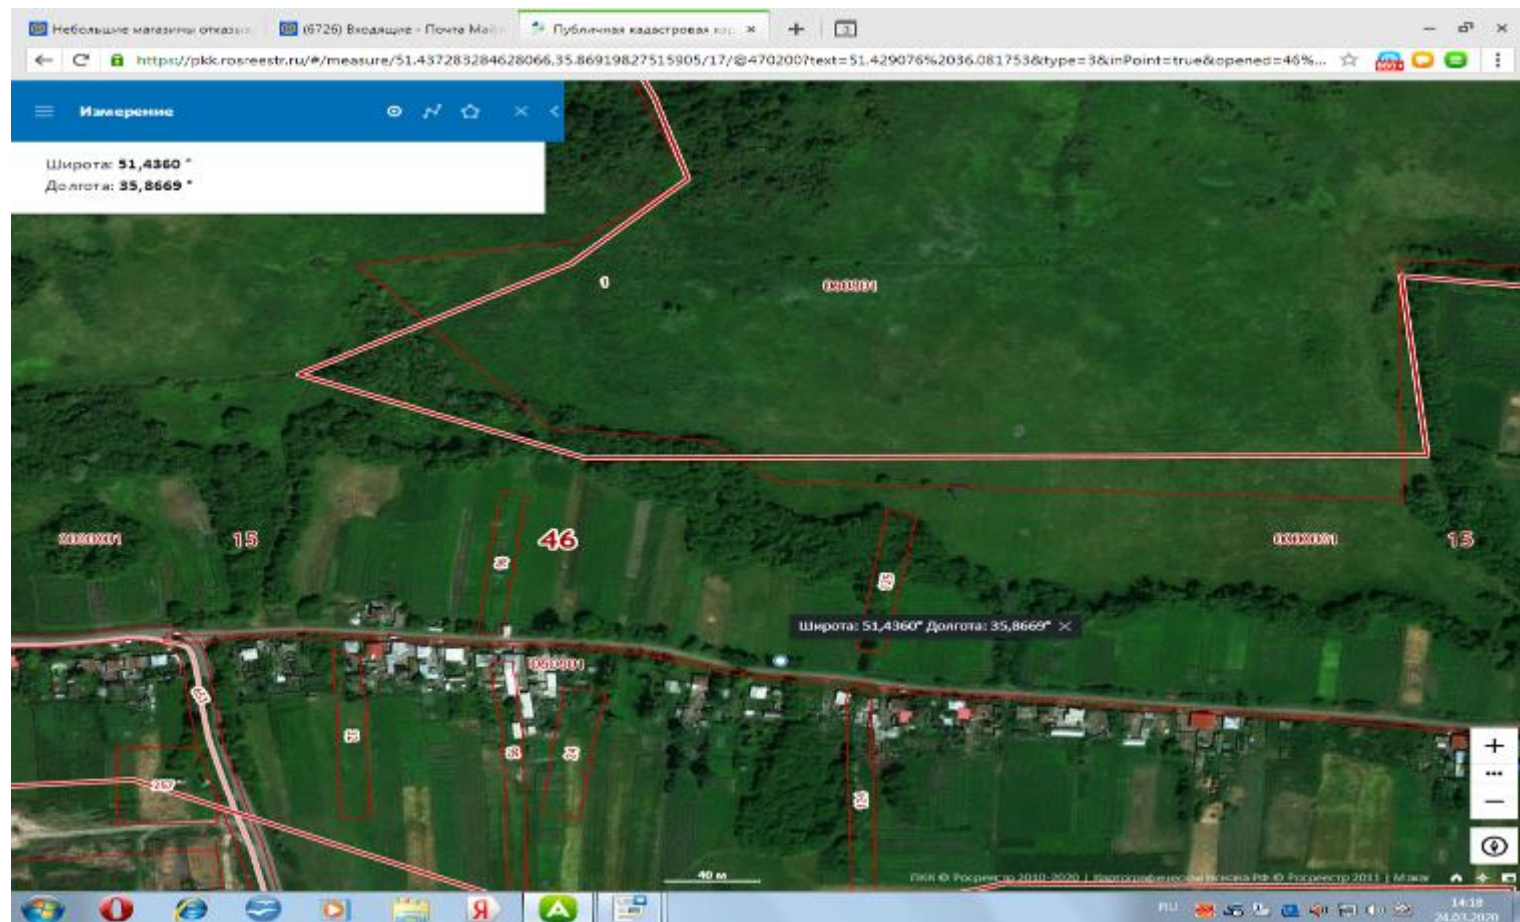

31 Курская обл, Медвенский район д.2-я Гостомля около д.27 //51,4360 ° 35,8669 °
// S= 8м² // 2 шт. // V= 0,75м³