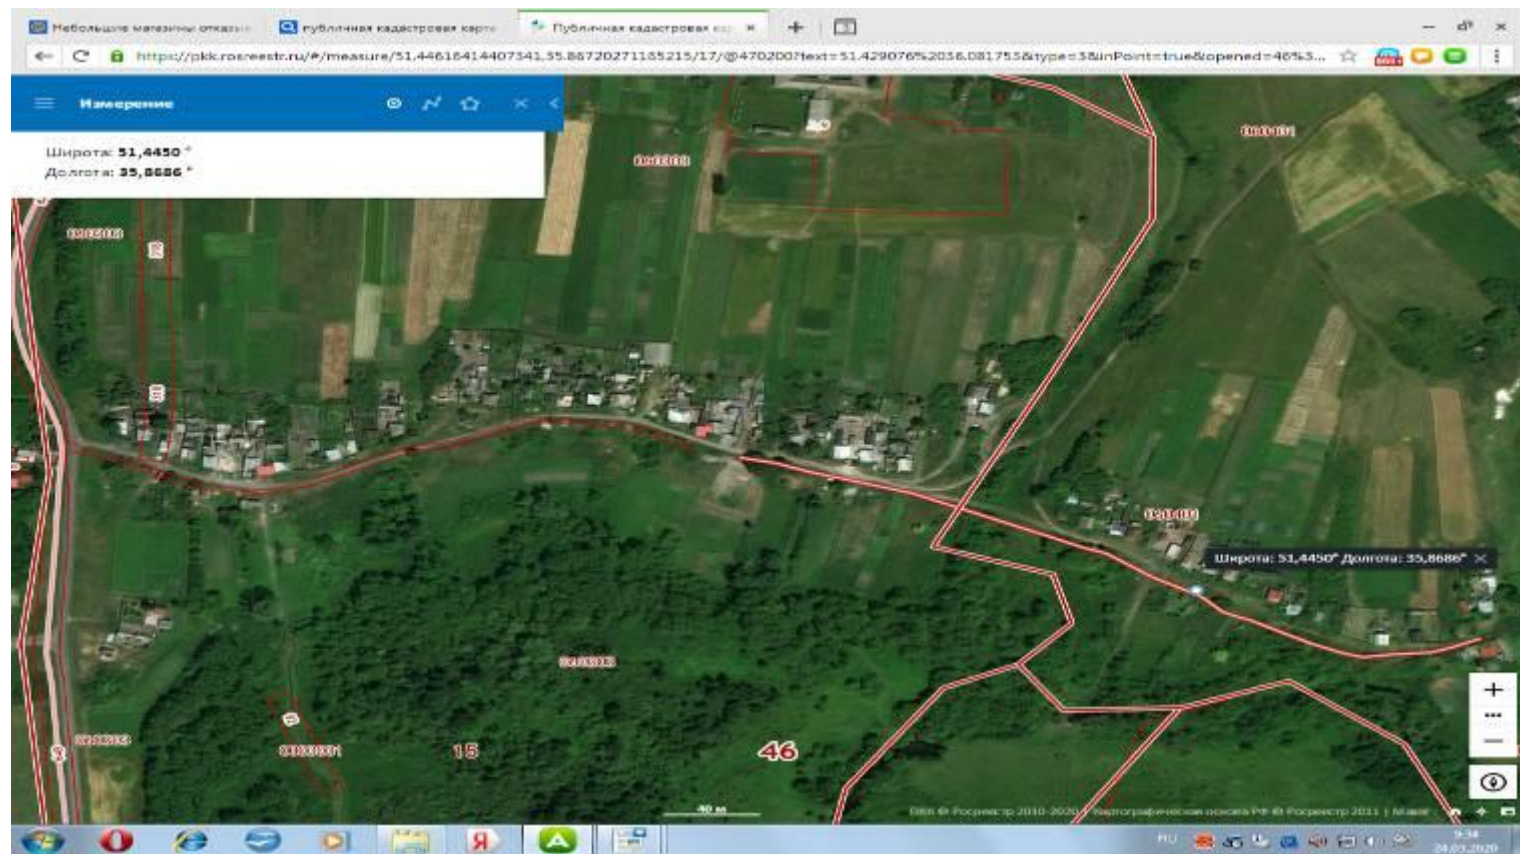

16 Курская обл, Медвенский район с.1-я Гостомля около д.151 // **51,4450 °**
35,8686 °
// S= 8м² // 2 шт. // V= 0,75м³