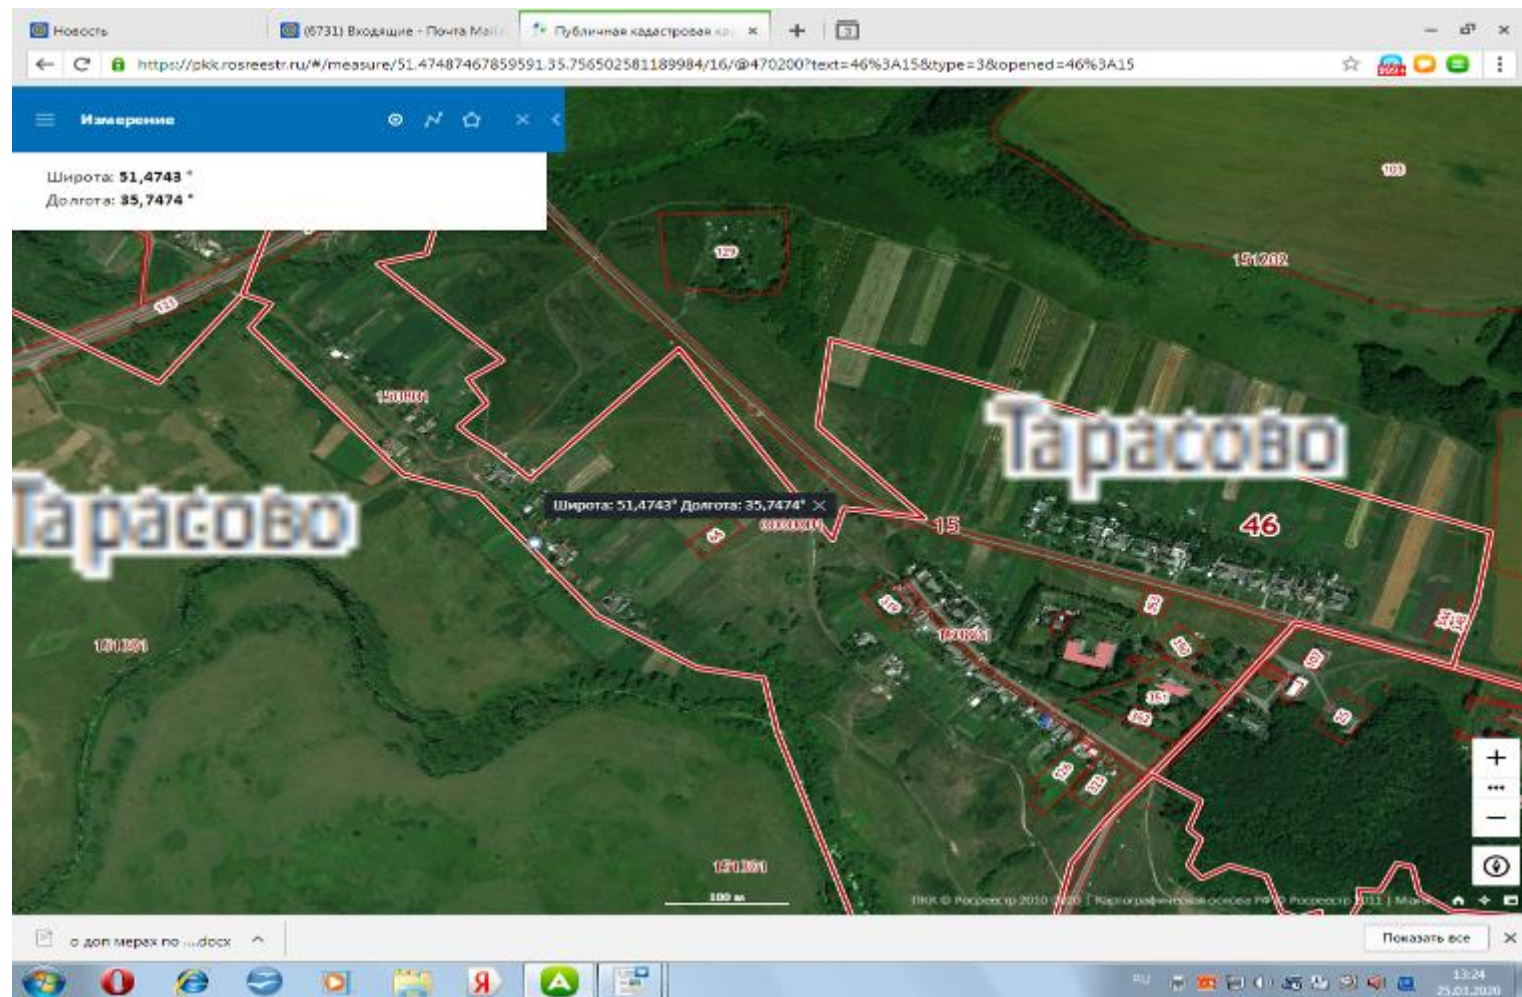

66 Курская обл, Медвенский район с.Тарасово около д.21//Широта: **51,4743** °
Долгота: **35,7474** °
// S= 8 м2 // 2 шт. // V= 0,75м3