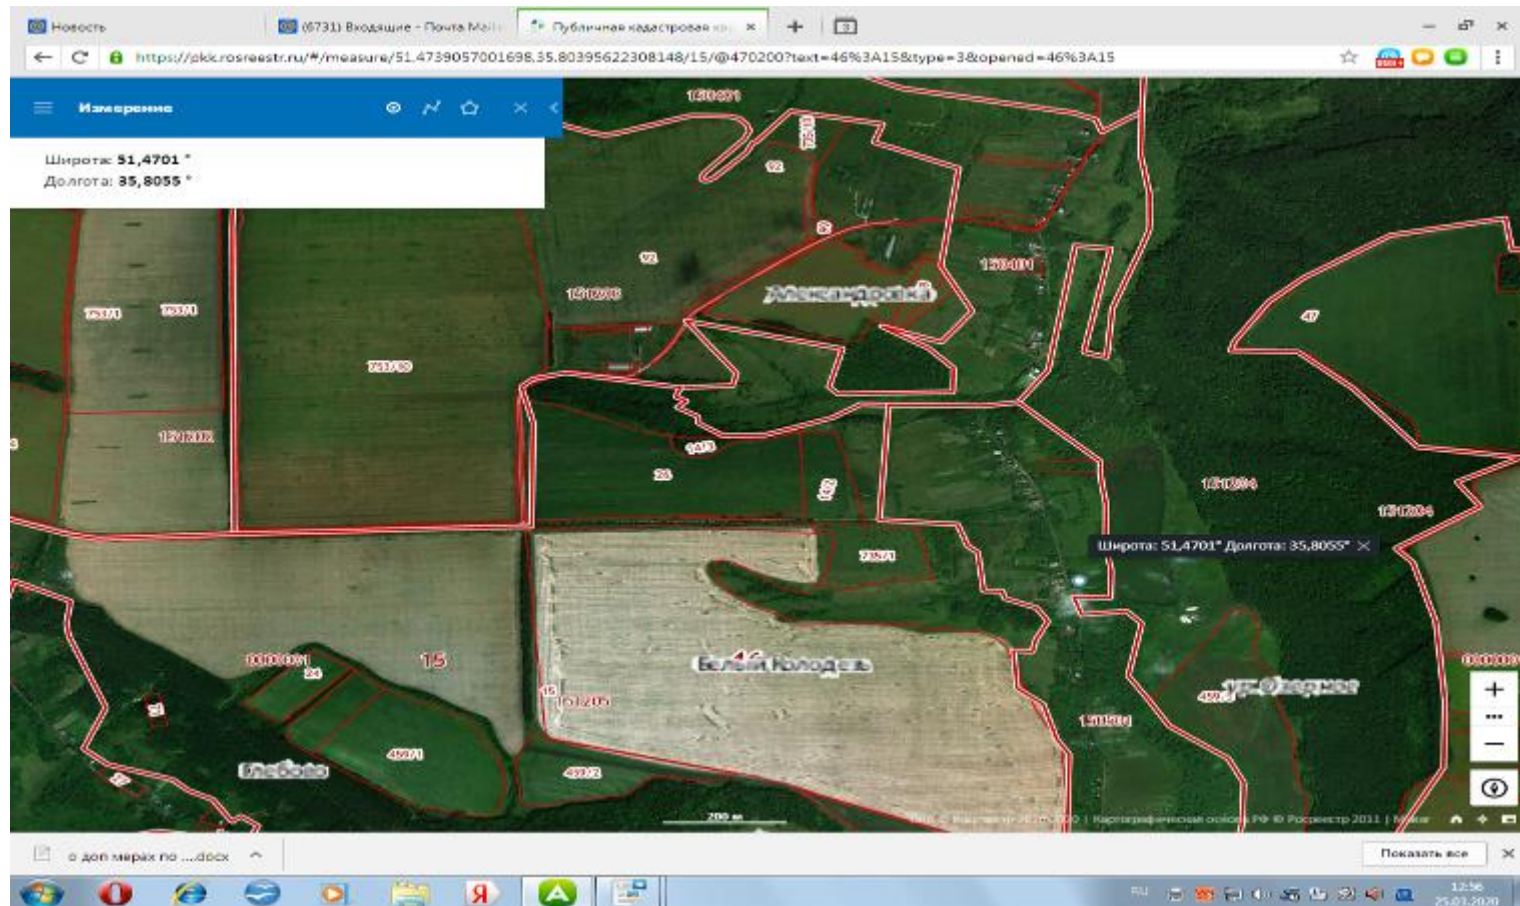

53

Курская обл, Медвенский район с.Белый Колодезь
около д.7//Широта: **51,4738 °**
Долгота: **35,8034 °**
// S= 4 м2 // 1 шт. // V= 0,75м3

54 Курская обл, Медвенский район д.Александровка
около
д.3//Широта: **51,4781 °**
Долгота: **35,8045 °**
// S= 4 м2 // 1 шт. // V=
0,75м3