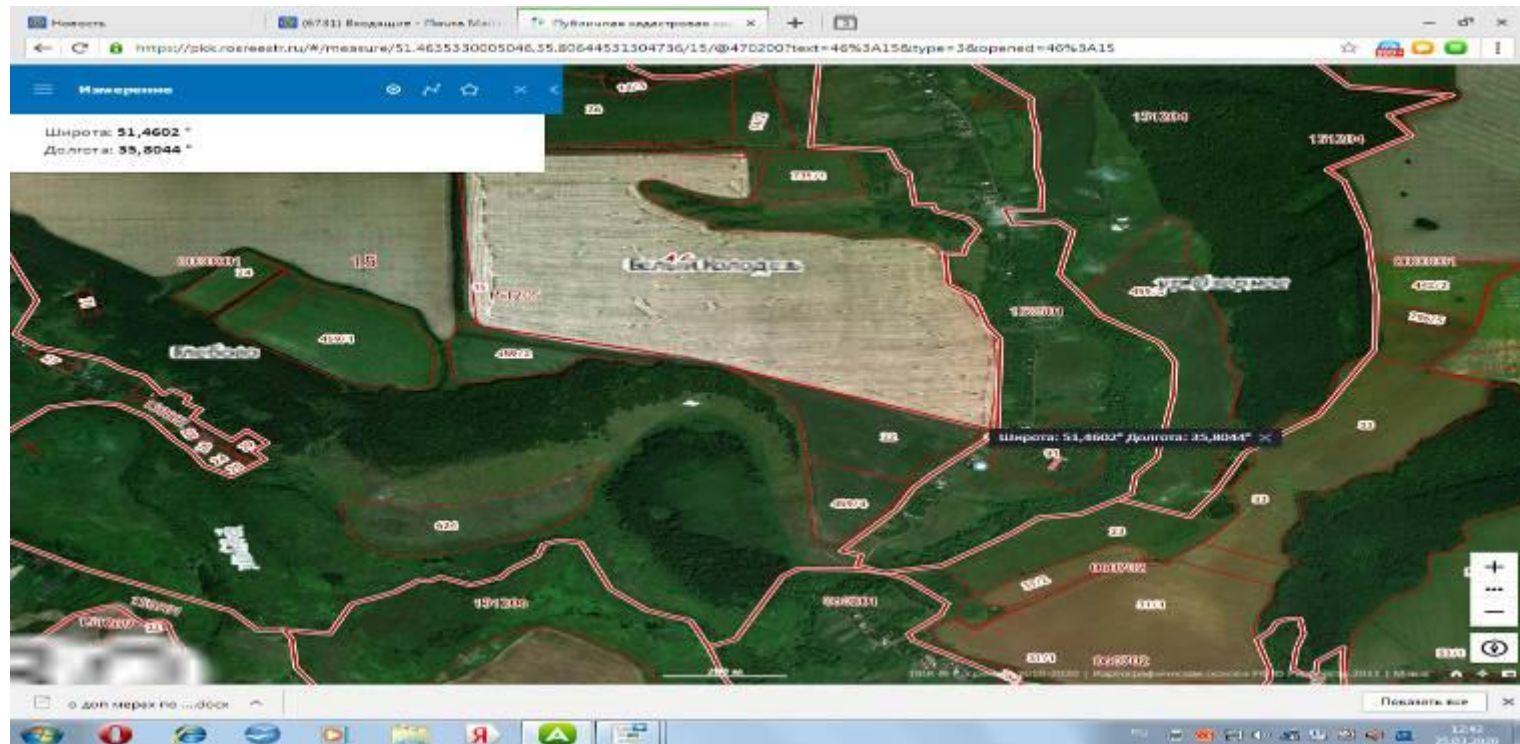

50

Курская обл, Медвенский район с.Белый Колодезь около д.

39//Широта: **51,4602 °**

Долгота: **35,8044 °**

// S= 4 м2 // 1 шт. // V= 0,75м3