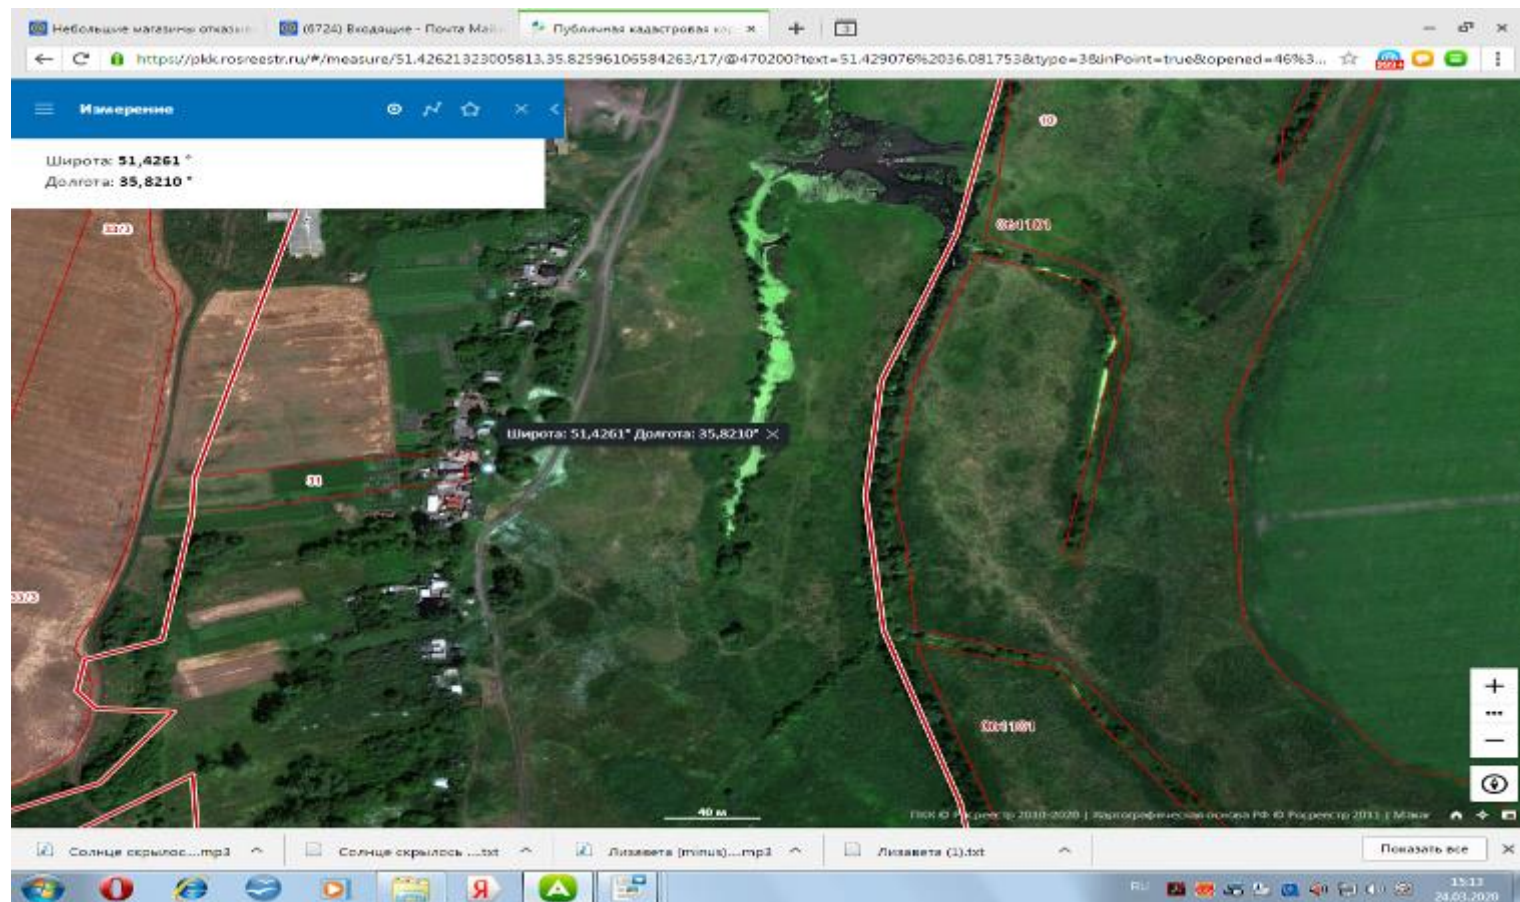

42 Курская обл, Медвенский район д.1-е Плесы около д.28 //Широта: **51,4261 °**
Долгота: **35,8210 °**

// S= 8м2 // 2 шт. // V= 0,75м3