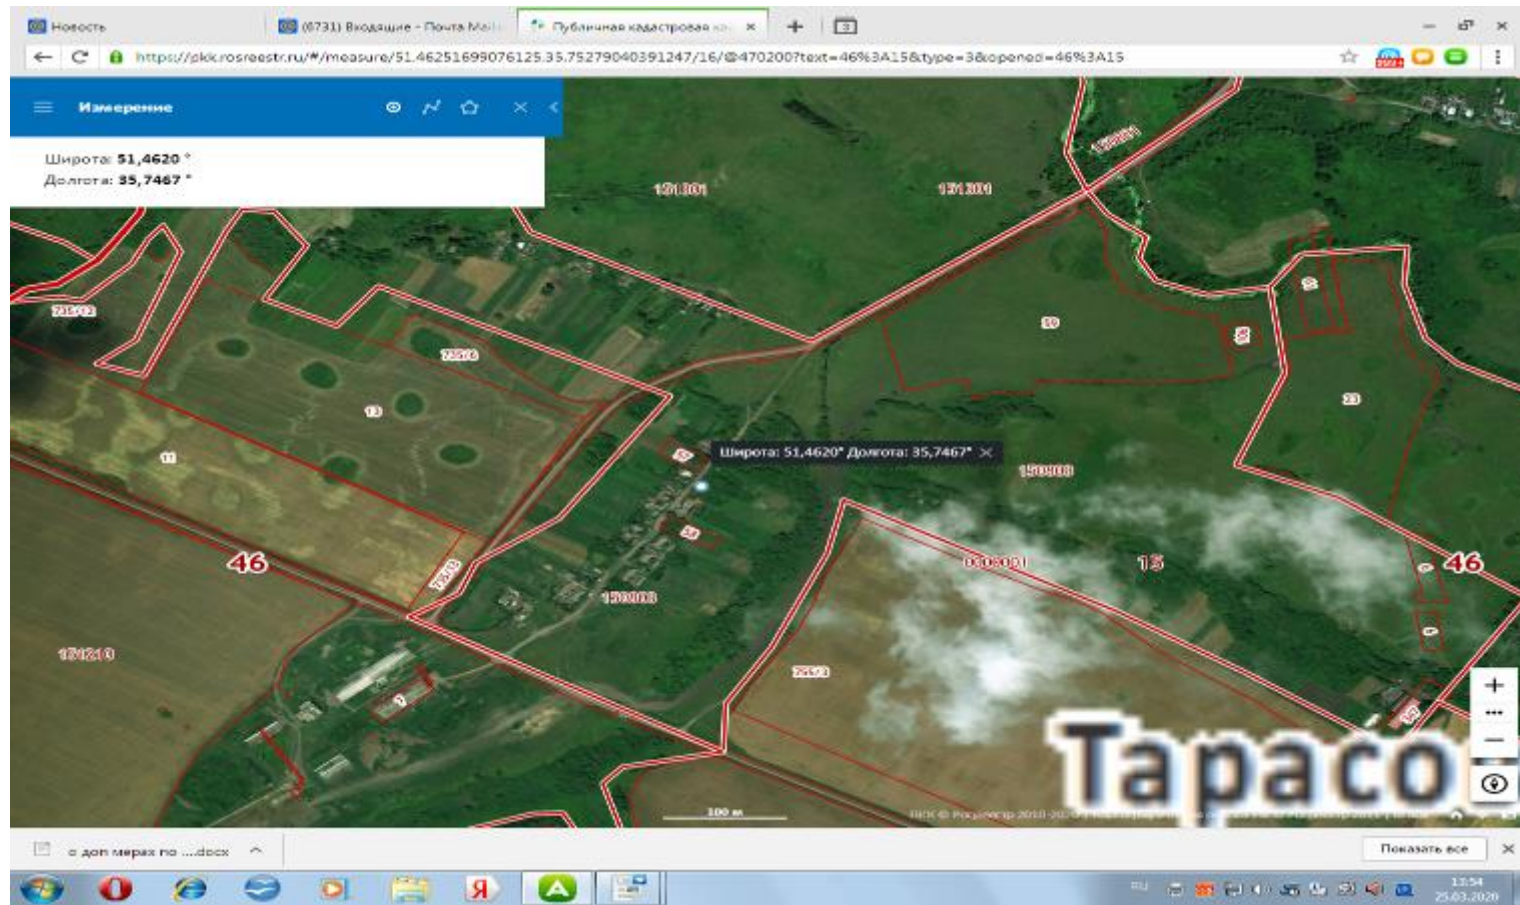

78 Курская обл, Медвенский район с.Тарасово около д.113//Широта: **51,4620**
о

Долгота: **35,7467** °
// S= 8 м2 // 2 шт. // V=
0,75м3