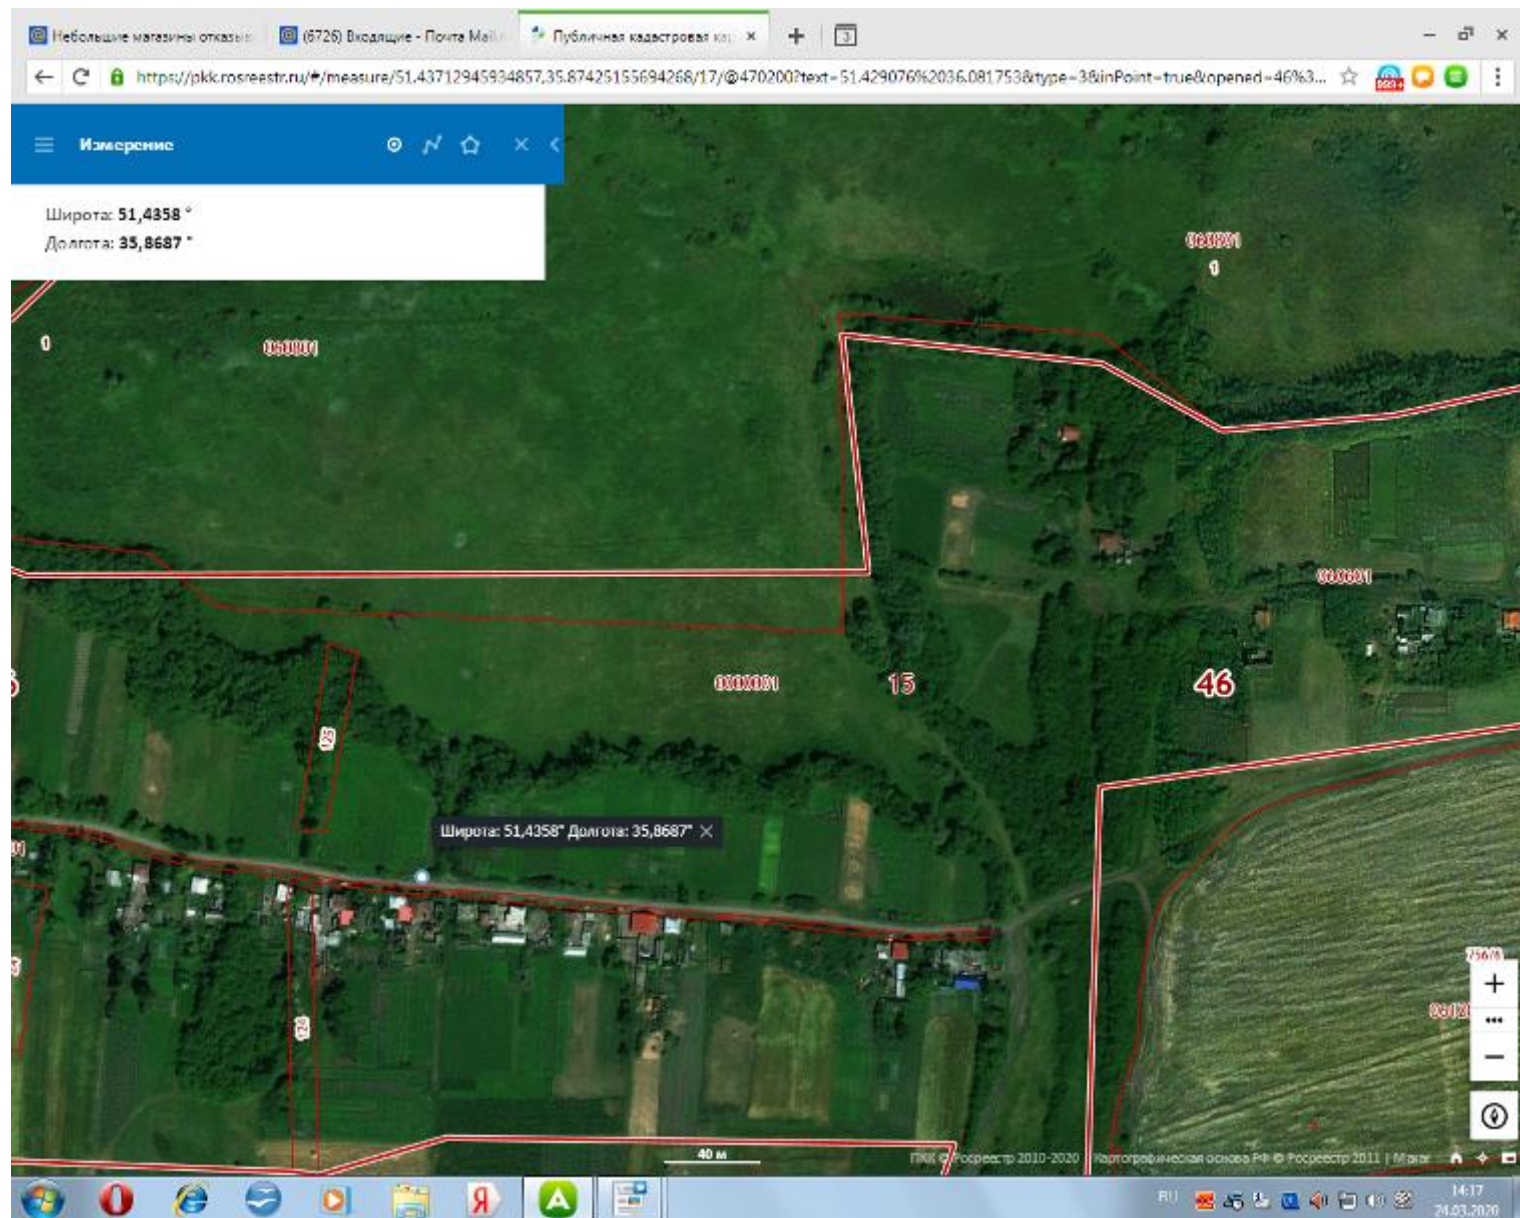

30 Курская обл, Медвенский район д.2-я Гостомля около д.169 //51,4451 ° 35,8400 °
// S= 8м² // 2 шт. // V= 0,75м³