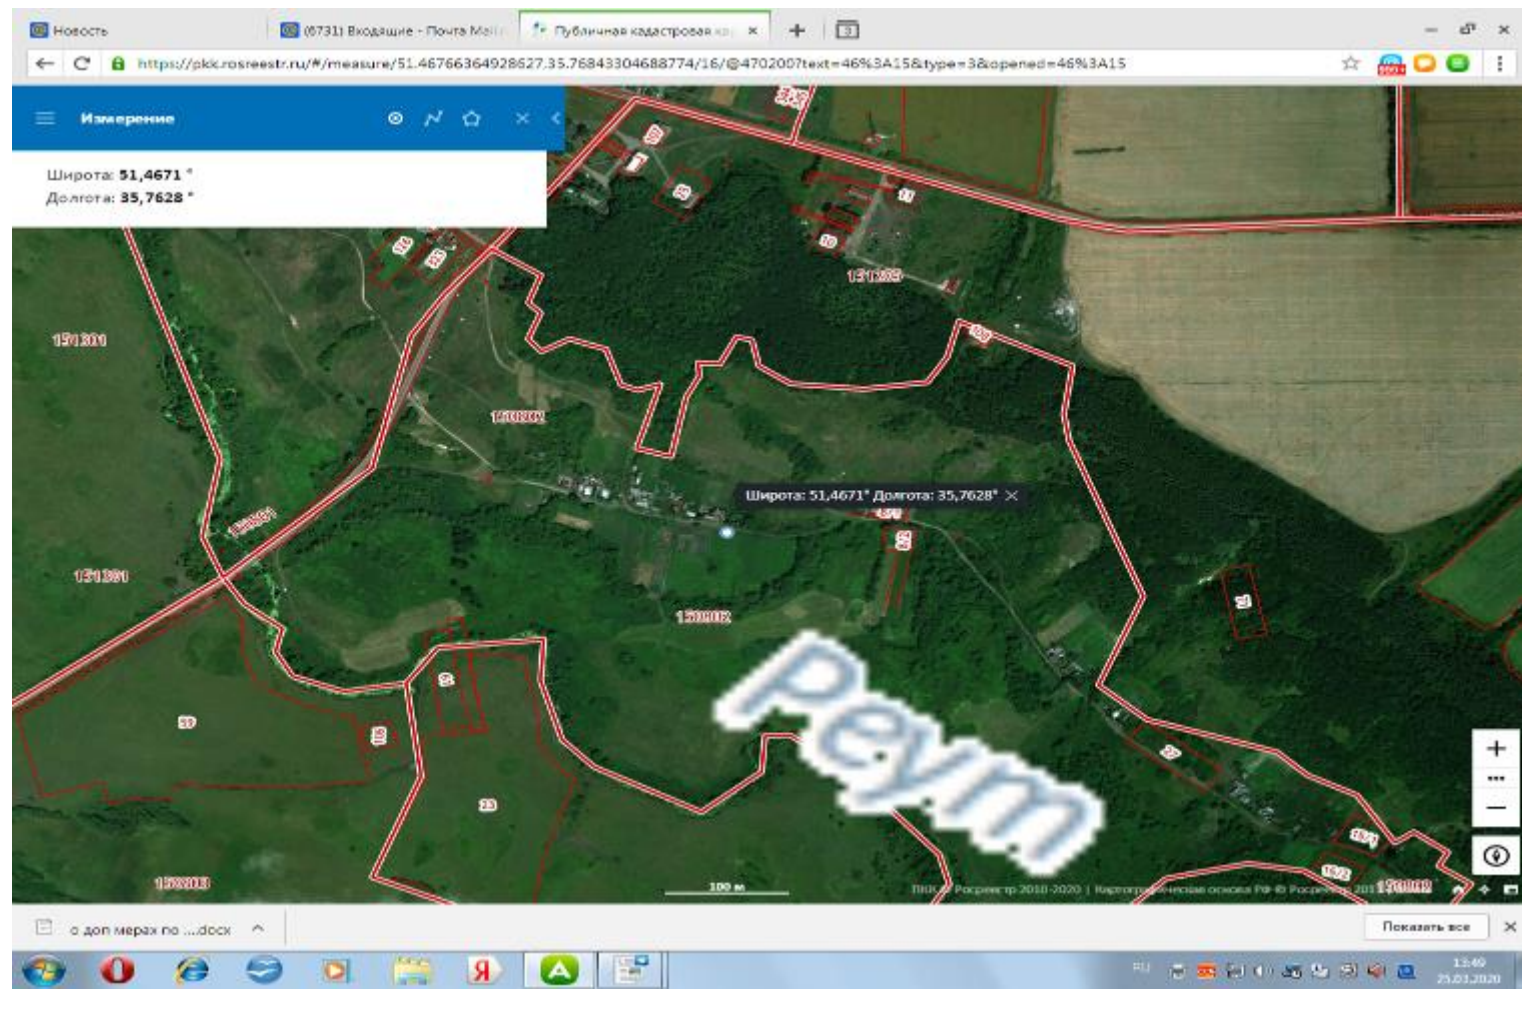

75 Курская обл, Медвенский район с.Тарасово около д.102//Широта: **51,4671**
о

Долгота: **35,7628** °
// S= 8 м2 // 2 шт. // V=
0,75м3