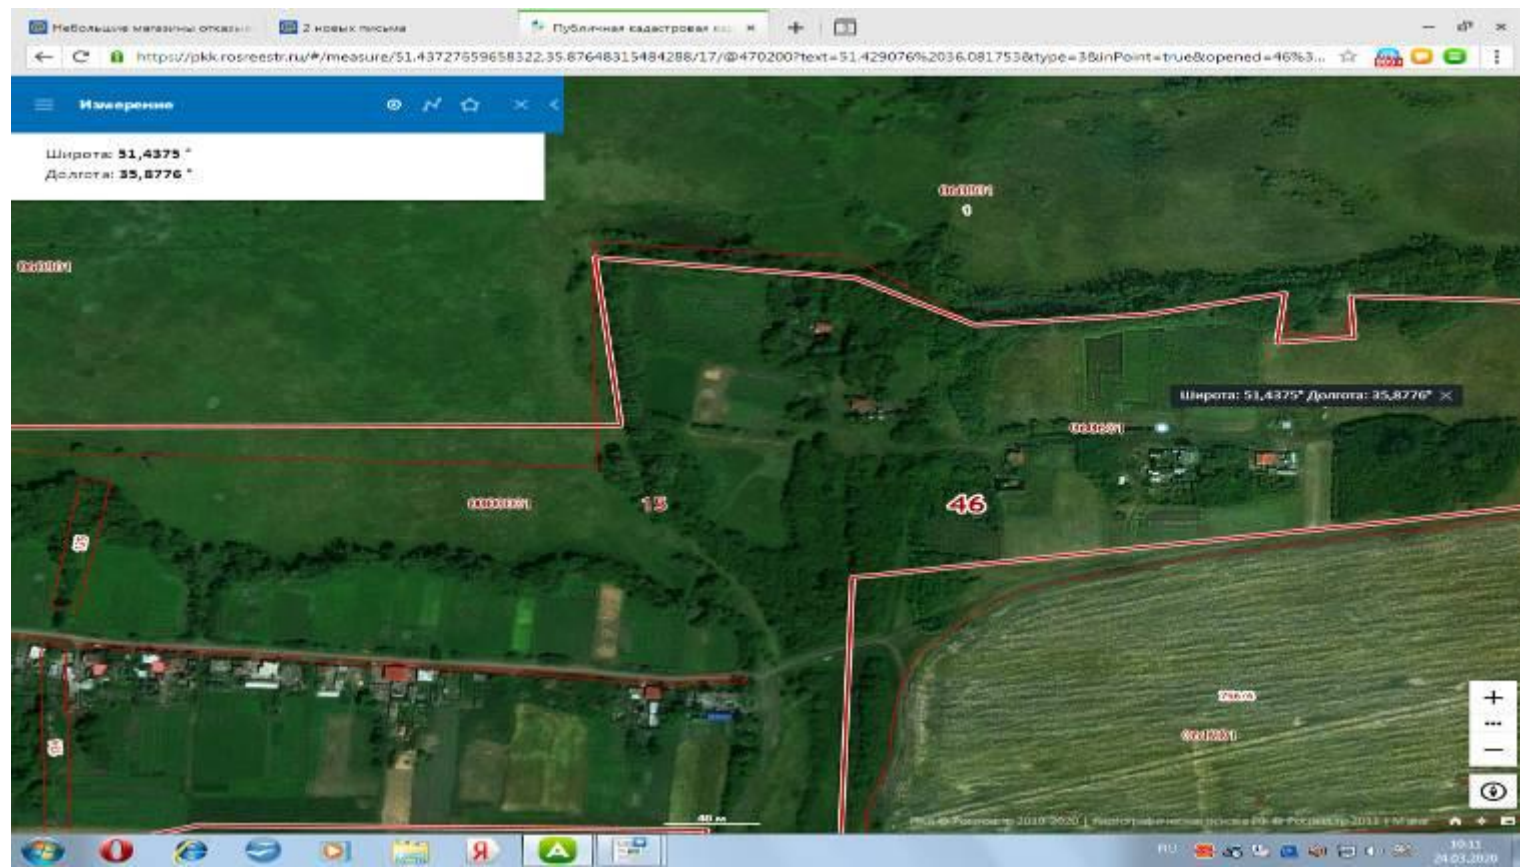

27 Курская обл, Медвенский район д.2-я Гостомля около д.2 // $51,4375^\circ$
 $35,8776^\circ$
// $S=8\text{м}^2$ // 2 шт. // $V=0,75\text{м}^3$