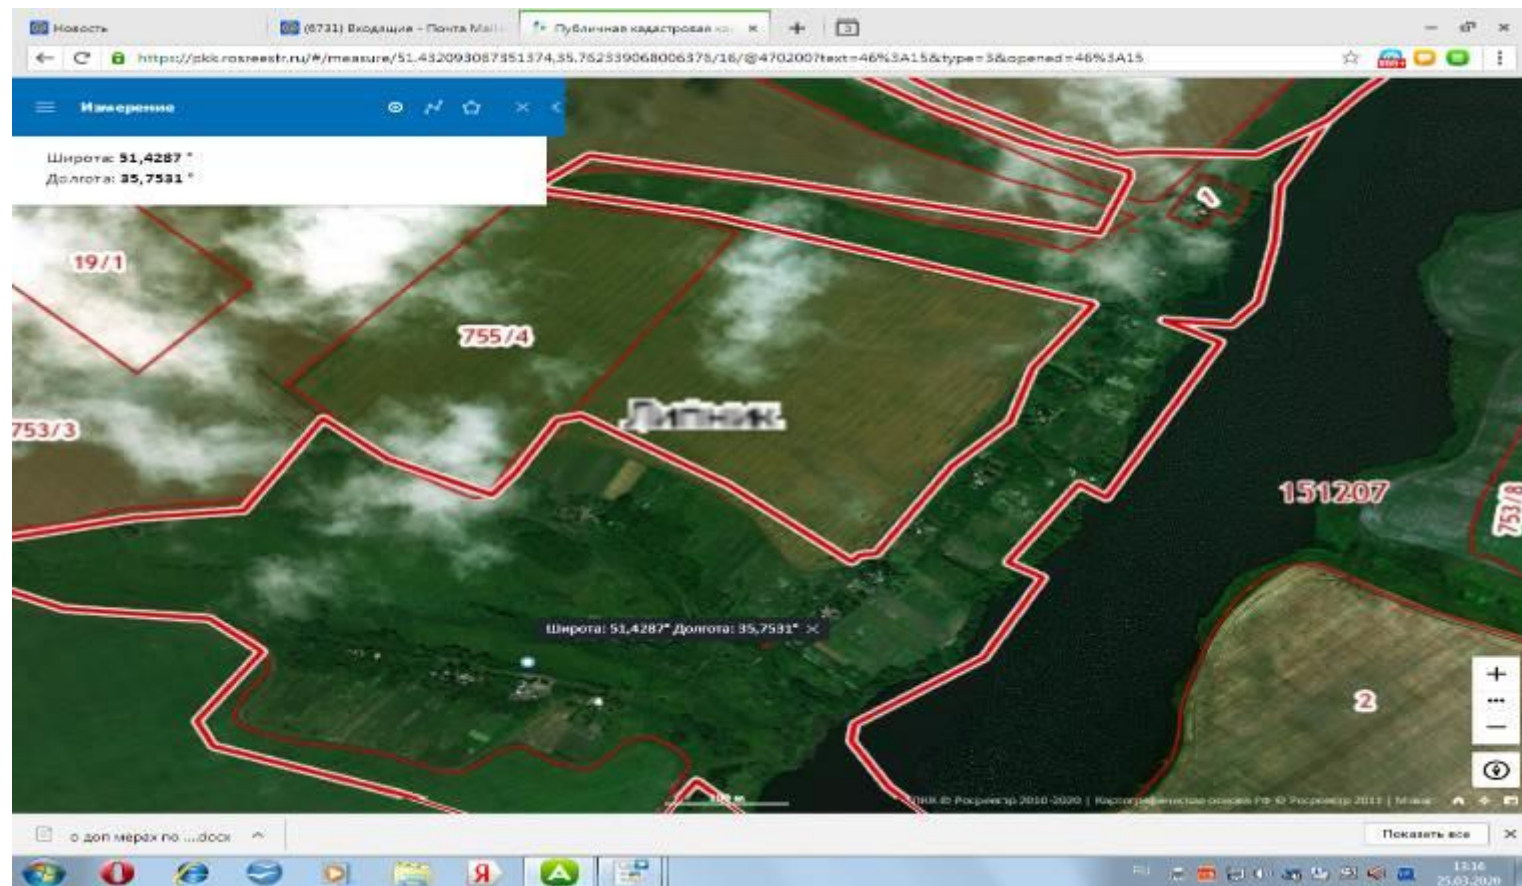

63 Курская обл, Медвенский район д.Липник около д.29//Широта: **51,4287** °
Долгота: **35,7531** °
// S= 4 м2 // 1 шт. // V= 0,75м3