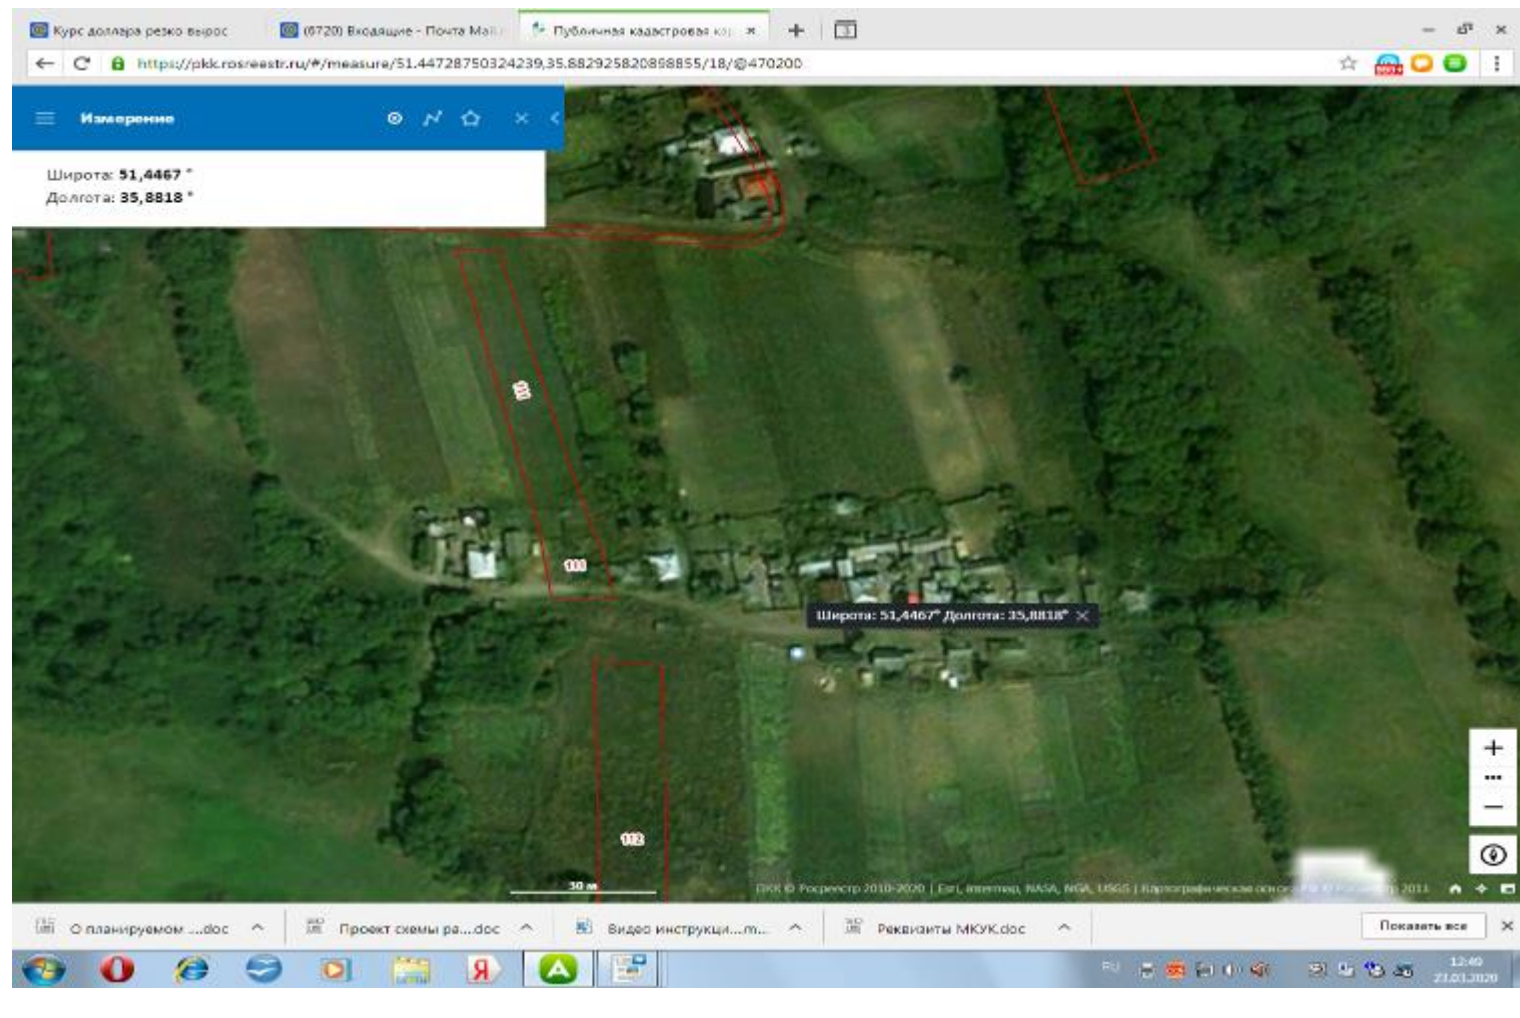

4 Курская обл, Медвенский район д.Свидное около д.24 // **51,4467 35,8818**
// $S= 4\text{м}^2$ // 1 шт. // $V= 0,75\text{м}^3$