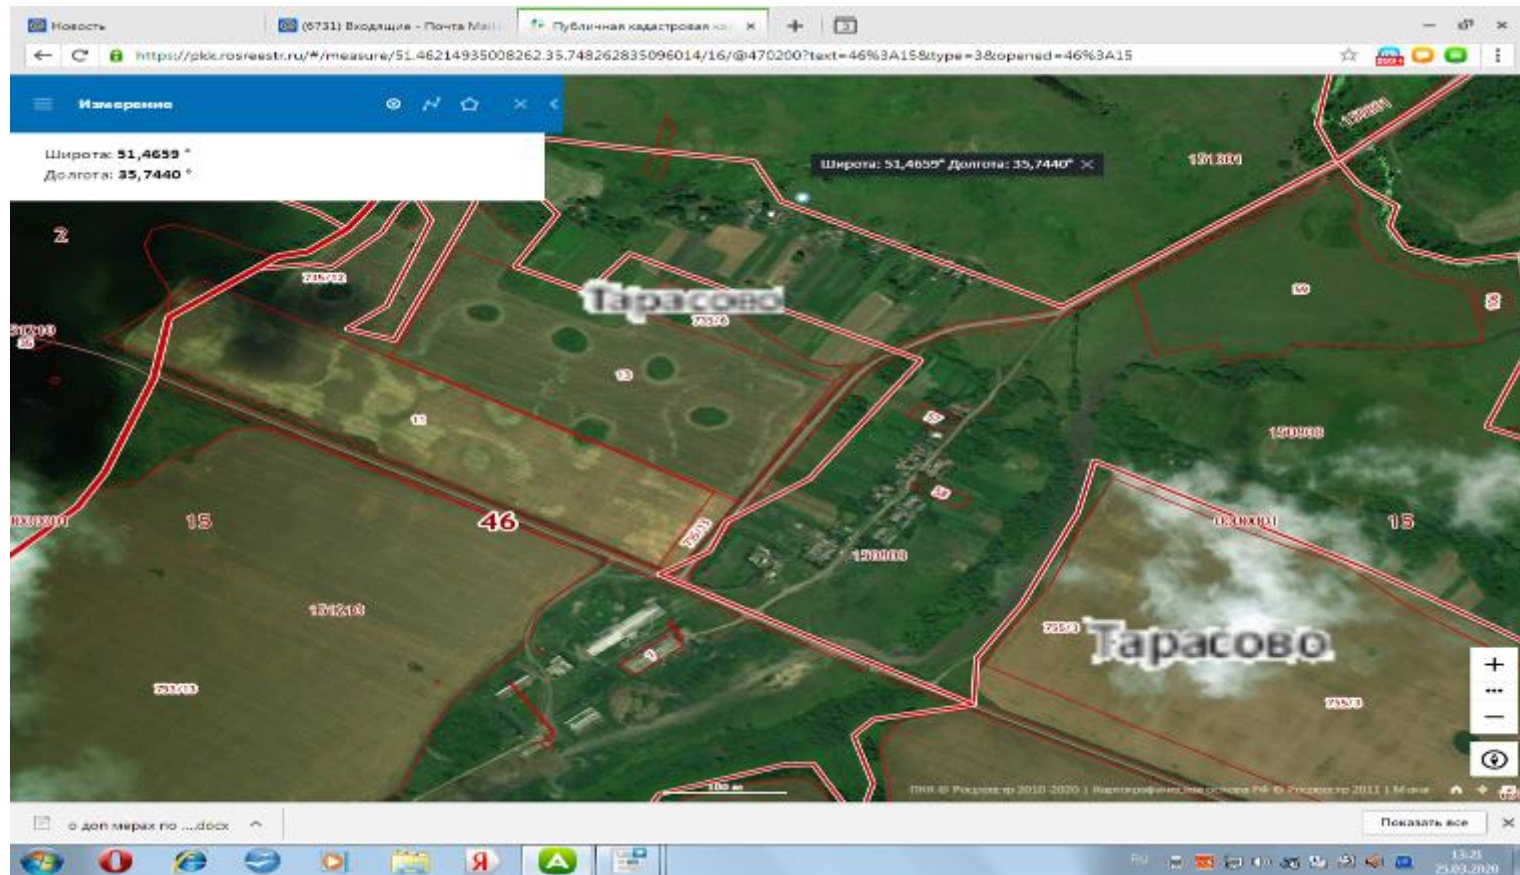

64 Курская обл, Медвенский район с.Тарасово около д.3//Широта: 51,4659 °
Долгота: 35,7440 °
// S= 8 м2 // 2 шт. // V= 0,75м3