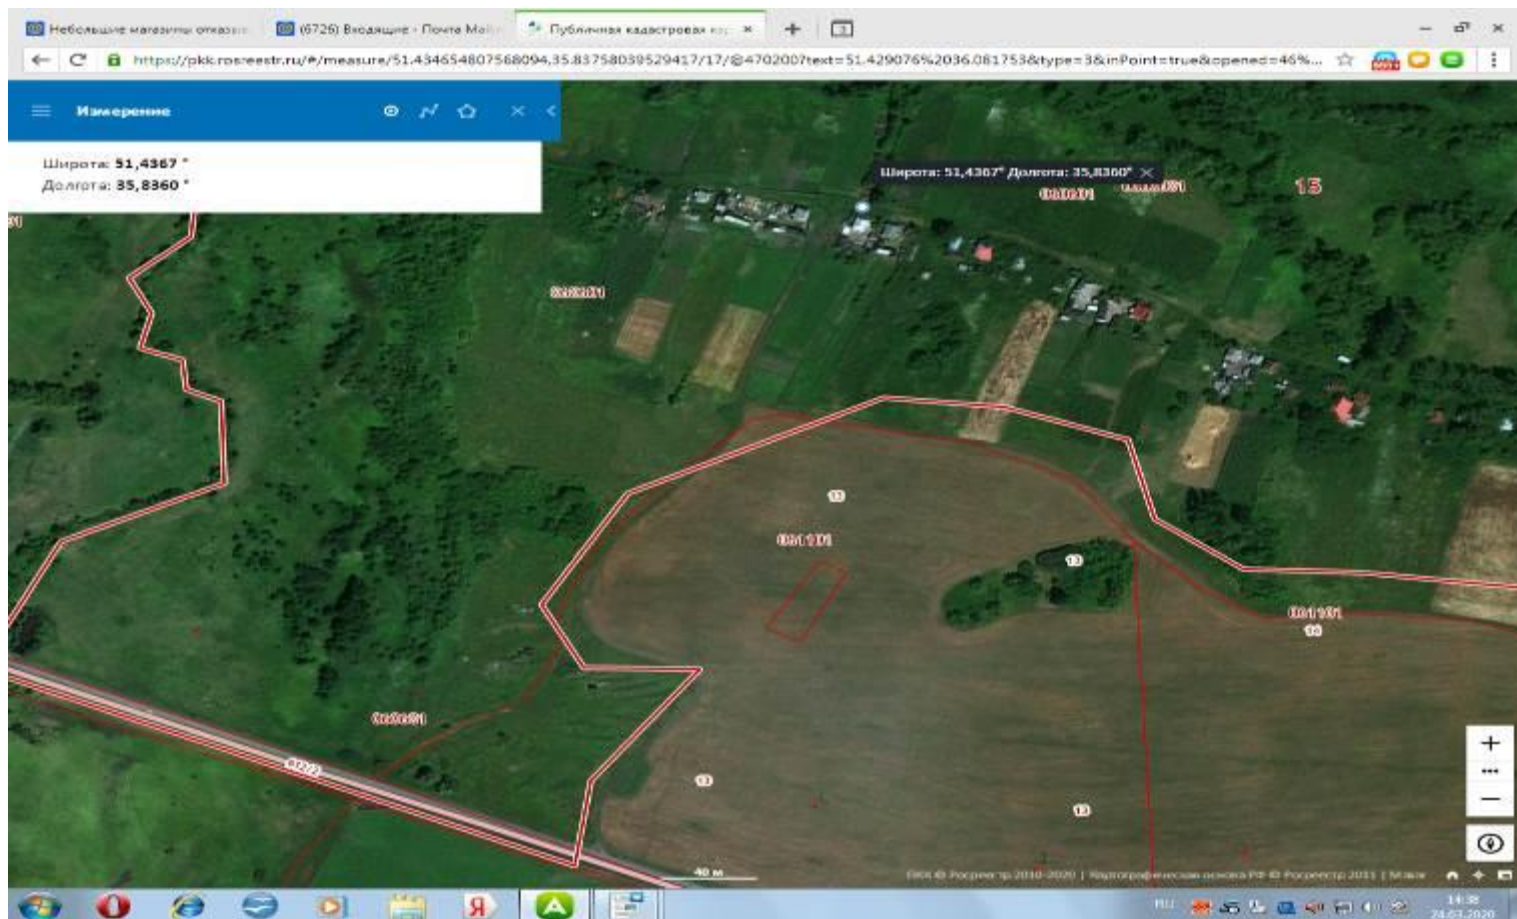

38 Курская обл, Медвенский район д.2-я Гостомля около д.102
//Широта: **51,4367 °**
Долгота: **35,8360 °**
// S= 8м² // 2 шт. // V= 0,75м³