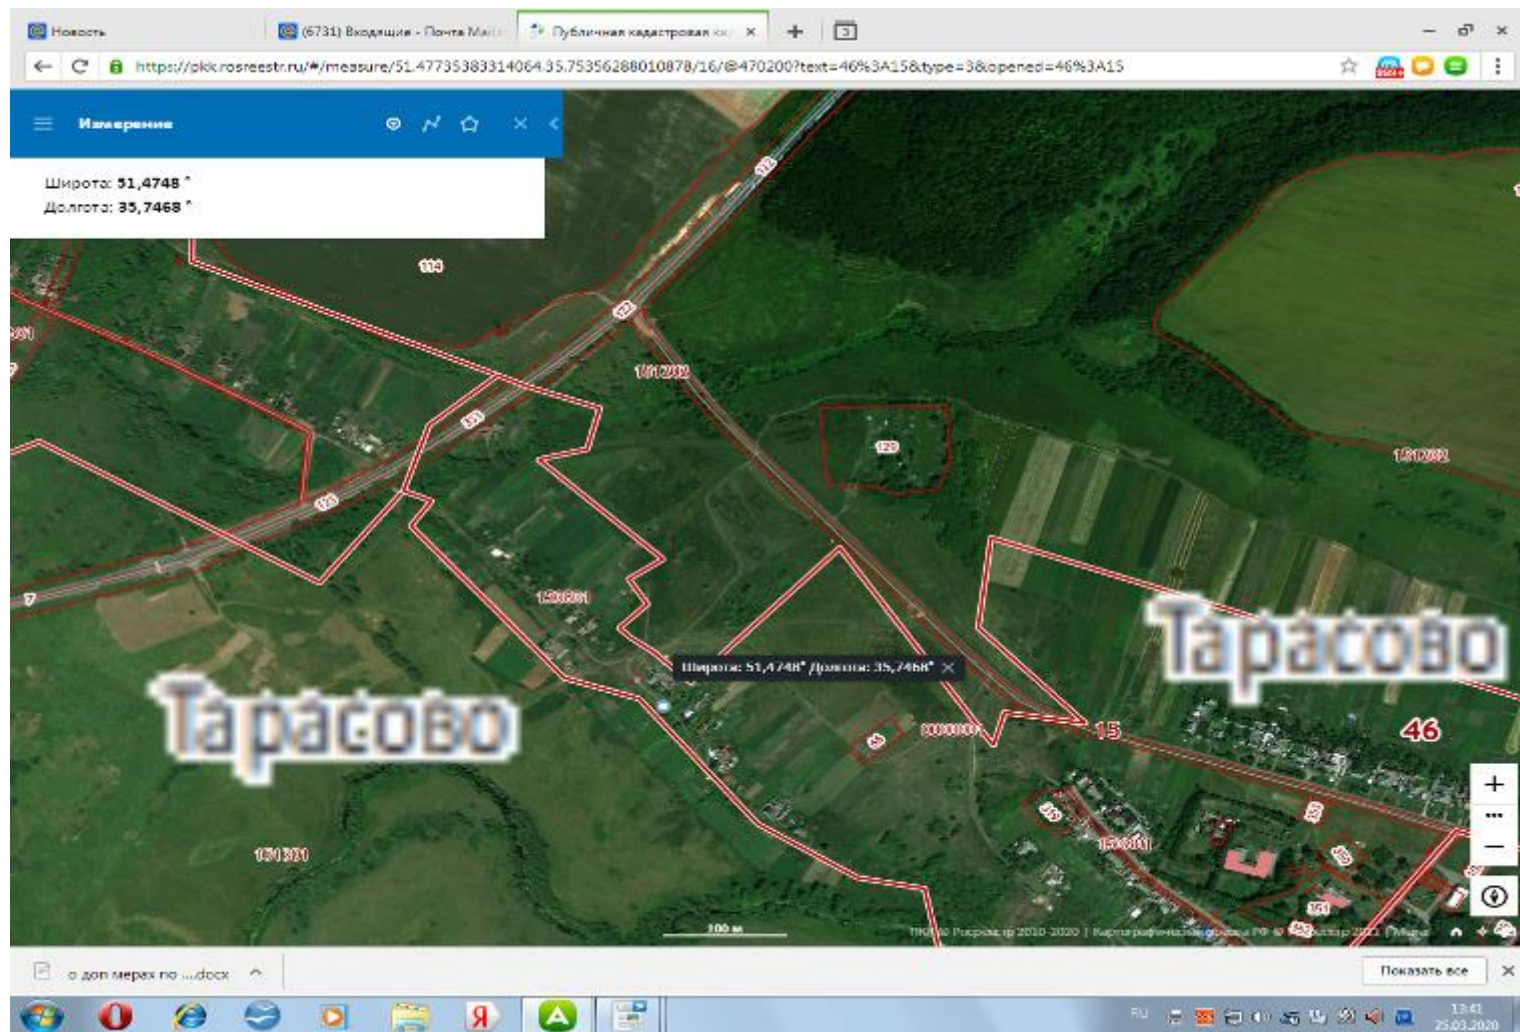

68 Курская обл, Медвенский район с.Тарасово около д.26//Широта: **51,4748 °**
Долгота: **35,7468 °**
// S= 8 м2 // 2 шт. // V= 0,75м3